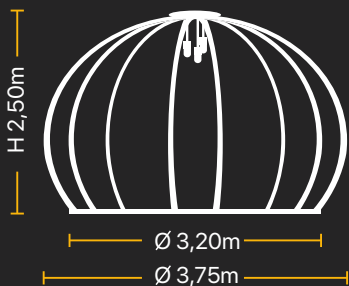

Impianto elettrico

Uscita cavo

Appendiabiti

Porta scorrevole

Lucchetto

Staffa di serie

TRE DIMENSIONI, TRE SOLUZIONI

Scopri quali sono le misure della gamma IGLOO.
Scegli la soluzione adatta ai tuoi spazi per
massimizzarne la fruizione.

Taglia M
Capienza massima
2-6 persone

Taglia L
Capienza massima
4-10 persone

Taglia XL
Capienza massima
fino a 16 persone

Composizione misura M

Capienza massima
2-6 persone

Composizione misura L

Capienza massima
4-10 persone