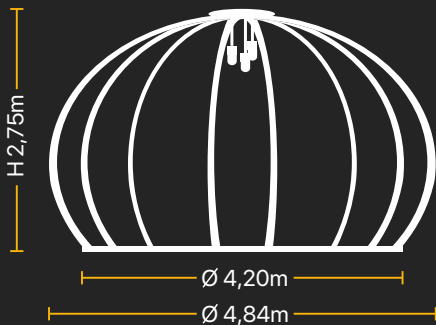

Taglia XL
Capienza massima
fino a 16 persone