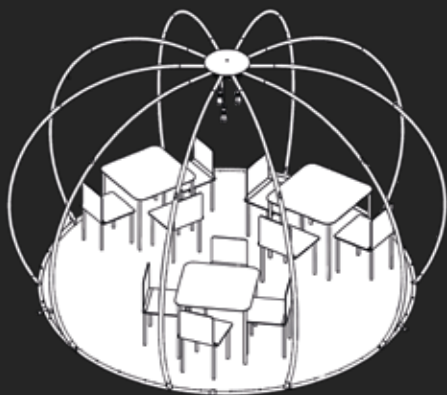

Composizione misura L

Capienza massima
4-10 persone