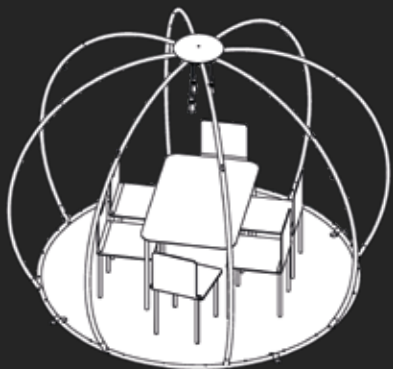

Composizione misura M

Capienza massima
2-6 persone