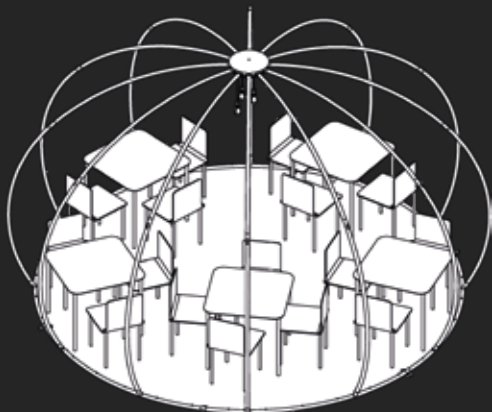

Impianto elettrico

Uscita cavo

Appendiabiti

Porta scorrevole

Lucchetto

Staffa di serie

TRE DIMENSIONI, TRE SOLUZIONI

Scopri quali sono le misure della gamma IGLOO.
Scegli la soluzione adatta ai tuoi spazi per
massimizzarne la fruizione.

Composizione misura XL

Capienza massima
fino a 16 persone

HORECA

Grazie al binomio di innovazione e ospitalità che lo contraddistingue, IGLOO è diventato la nuova tendenza del mondo HORECA. Hotel, ristoranti, bar e strutture ricettive di ogni tipologia e dimensione: il nostro prodotto renderà magici ed unici gli spazi della tua attività commerciale, dando vita a nuovi ambienti confortevoli e funzionali e garantendoti notevoli vantaggi a livello di business. Nella sua configurazione XL, IGLOO ospita fino a 16 persone, che in un mese costituiscono circa 380 coperti tra cene, meeting, pranzi, colazioni e aperitivi, con un conseguente aumento del fatturato. IGLOO rappresenta un'idea innovativa e redditizia per raggiungere i tuoi obiettivi. Grazie a IGLOO, nuovi spazi prima inutilizzati diventeranno attori protagonisti del tuo successo imprenditoriale.