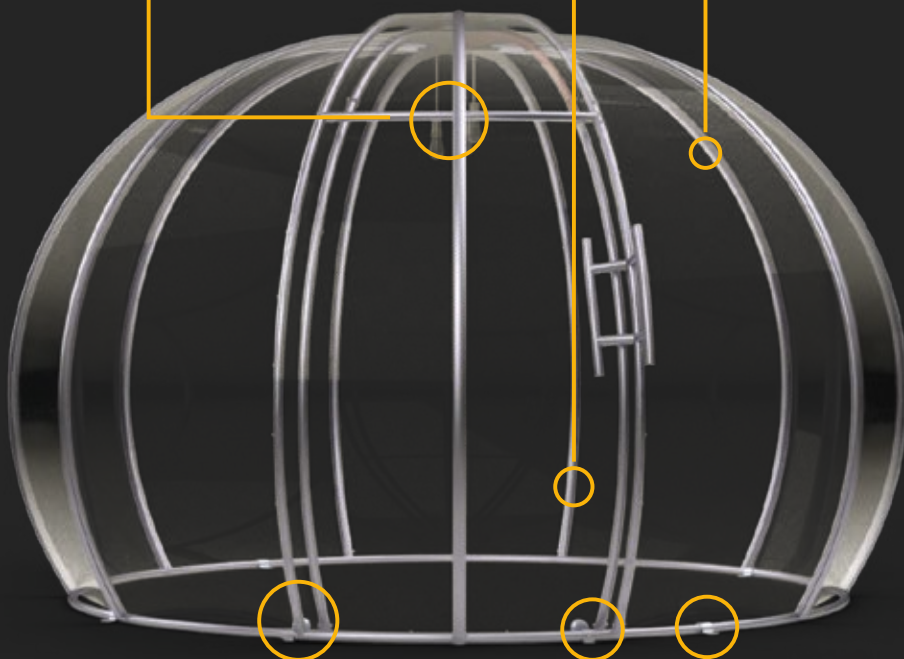

Vivi la magia del tuo IGLOO tutto l'anno. Stessa struttura, copertura diversa.
Trascorri l'inverno al caldo e l'estate al fresco.

LA STRUTTURA DI IGLOO

Se già possiedi un rivestimento, o vuoi personalizzarlo, puoi acquistare solo la struttura. Robusto telaio in metallo anodizzato alluminio aeronautico. Include impianto elettrico di illuminazione composto da 3 lampadine, possibilità di riscaldamento. Predisposto per eventuali decorazioni in base alle tue esigenze e i tuoi gusti.

Impianto elettrico

Uscita cavo

Appendiabiti

Porta scorrevole

Lucchetto

Staffa di serie

TRE DIMENSIONI, TRE SOLUZIONI

Scopri quali sono le misure della gamma IGLOO.
Scegli la soluzione adatta ai tuoi spazi per
massimizzarne la fruizione.