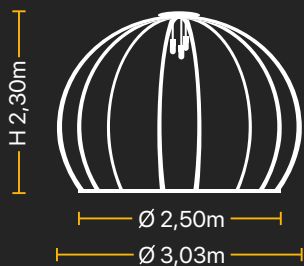

Impianto elettrico

Uscita cavo

Appendiabiti

Porta scorrevole

Lucchetto

Staffa di serie

TRE DIMENSIONI, TRE SOLUZIONI

Scopri quali sono le misure della gamma IGLOO.
Scegli la soluzione adatta ai tuoi spazi per
massimizzarne la fruizione.

Taglia M
Capienza massima
2-6 persone

Taglia L
Capienza massima
4-10 persone

Taglia XL
Capienza massima
fino a 16 persone

Composizione misura M

Capienza massima
2-6 persone

Composizione misura L

Capienza massima
4-10 persone