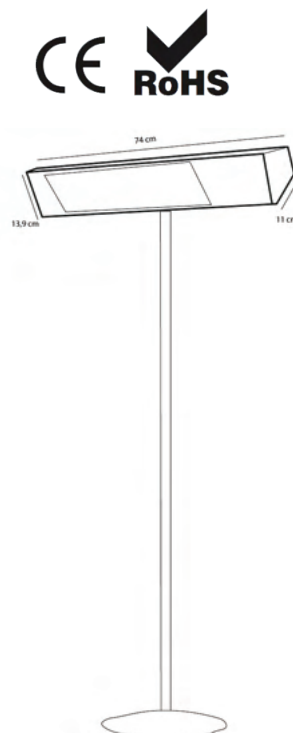

TIPO DI CALORE

onda corta IR-A