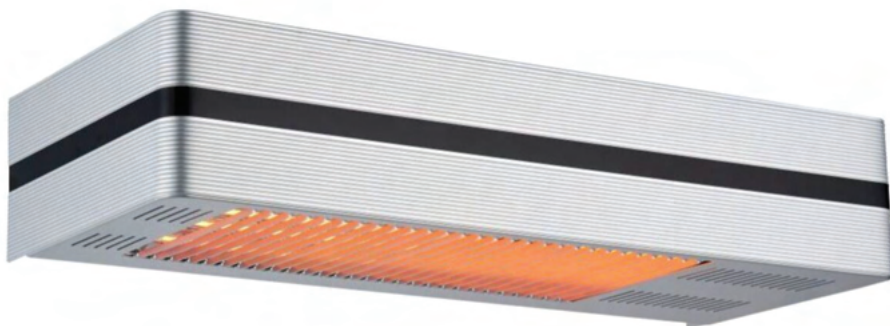

CALDO-I-BOX

8025431016569