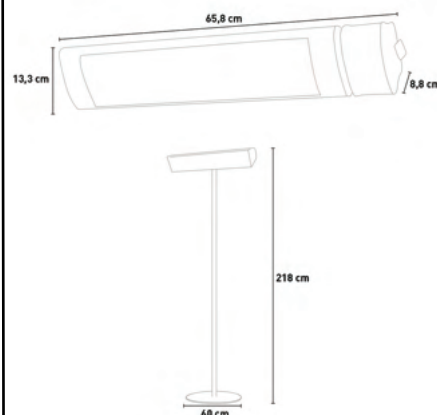

DIMENSIONI

65,8x13,3x8,8 CM

PESO

2,9 KG

COLORE

Nero

TIPO DI CALORE

onde medie IR-B

DIMENSIONI

65,8x218x8,8 CM

PESO

20,4 KG

COLORE

Nero

TIPO DI CALORE

onde medie IR-B