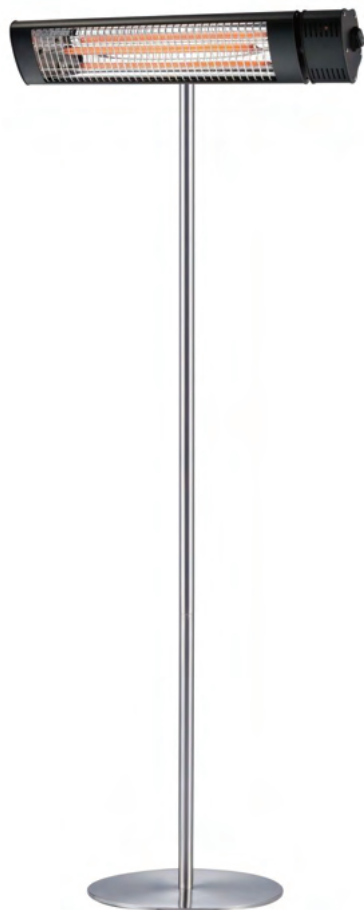

CALDO-IRB-NERO-TERRA

8025431016613

ITALIANO

Riscaldatore elettrico a infrarossi completo di piedistallo da 2000W regolabili, l'irraggiamento avviene tramite onde medie IR-B. Realizzata con materiali di altissima qualità in alluminio anodizzato e acciaio inox per una durata duratura.

ESPAÑOL

Calentador eléctrico infrarrojo completo con pedestal 2000W ajustable, la radiación es a través de ondas medias IR-B. Fabricado con materiales de la más alta calidad de aluminio anodizado y acero inoxidable para una larga vida útil.

ENGLISH

Electrical infrared heater complete with adjustable 2000W pedestal, radiation is via IR-B medium waves. Made from the highest quality materials of anodized aluminum and stainless steel for long lasting durability.

FRANÇAIS

Chauffeur électrique à infrarouge complet avec socle 2000W réglable, le rayonnement se fait par ondes moyennes IR-B. Fabriqué avec des matériaux de haute qualité en aluminium anodisé et en acier inoxydable pour une longue durée de vie.

DEUTSCH

Elektrische Infrarotheizung komplett mit Standfuss 2000W einstellbar, Strahlung erfolgt mit IR-B Mittelwellen. Hergestellt aus hochwertigen Materialien wie eloxiertem Aluminium und Edelstahl für eine lange Lebensdauer.

DIMENSIONI

65,8x218x8,8 CM

PESO

20,4 KG

COLORE

Nero

TIPO DI CALORE

onde medie IR-B