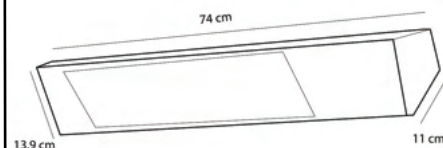

DIMENSIONI

74,2x218x13,9 CM

PESO

2,9 KG

COLORE

Argento

TIPO DI CALORE
onda corta IR-A

CALDO-IRA-INOX-PALO