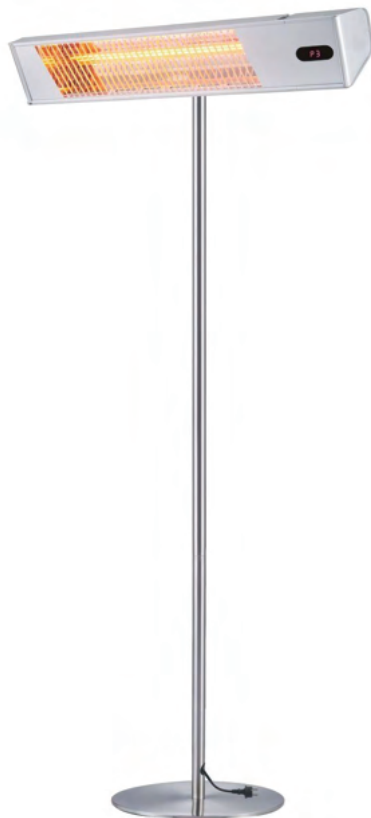

ENGLISH

Outdoor infrared heater with 2000W power adjustable to 3 levels 100%, 66 33%. Structure made of anodized aluminium and steel with protection grid and led display.

Short wave infrared electric heater IR-A and remote control, it has a waterproof protection degree IP65 for outdoor.

DIMENSIONI

74,2x218x13,9 CM

PESO

2,9 KG

COLORE

Argento

TIPO DI CALORE
onda corta IR-A

CALDO-IRA-INOX-PALO

8025431016583

CALDO-IRA-INOX-PALO-WIFI

8025431018839

**LOW GLARE AND
ANTI-REFLECTION LAMP**

CALDO-IRA-INOX-PALO-WIFI 

**CONTROL VIA SMARTPHONE
WIFI MODEL ONLY**

ITALIANO

Riscaldamento elettrico da esterno con potenza 2000W regolabile a 3 livelli 100%, 66% e 33%. Struttura realizzata in alluminio anodizzato e acciaio con griglia di protezione e display a led. Dispone di kit completo di palo.

Possède un degré de protection étanche IP65 pour les environnements extérieurs .

ESPAÑOL

Calentador eléctrico de exterior con 2000W de potencia ajustable a 3 niveles 100%, 66 y 33%.

Estructura de aluminio anodizado y acero con rejilla de protección y pantalla LED. Viene completo con el kit de pié.