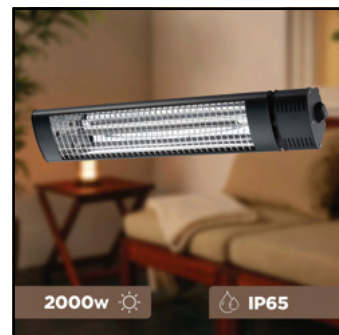

CALDO-IRB-NERO-2000

8025431016606

ITALIANO

Radiatore a infrarossi ad onde medie IR-B con resistenza in carbonio dalla potenza di 2000W regolabile su 3 livelli. Realizzata con materiali di altissima qualità in alluminio anodizzato e acciaio inox per una durata duratura.

ESPAÑOL

Radiador de infrarrojos de onda media IR-B con elemento calefactor de carbono con 2000W de potencia ajustable en 3 niveles. El calentador infrarrojo de pared está fabricado en aluminio anodizado de alta calidad y acero inoxidable para una larga vida útil.

ENGLISH

Medium wave infrared radiator IR-B with carbon heating element with 2000W power adjustable on 3 levels. Made from the highest quality materials of anodized aluminum and stainless steel for long lasting durability.

FRANÇAIS

Radiateur infrarouge à ondes moyennes IR-B avec élément chauffant en carbone d'une puissance de 2000W réglable sur 3 niveaux. Le chauffage infrarouge mural est fabriqué en aluminium anodisé de haute qualité et en acier inoxydable pour une longue durée de vie.

DEUTSCH

Mittelwellen-Infrarotstrahler IR-B mit Karbon-Heizelement Leistung 2000W einstellbar auf 3 Stufen. Dieser Infrarot-Wandstrahler ist aus hochwertigem eloxiertem Aluminium und Edelstahl für eine lange Lebensdauer gefertigt.

DIMENSIONI

65,8x13,3x8,8 CM

PESO

2,9 KG

COLORE

Nero

TIPO DI CALORE

onde medie IR-B