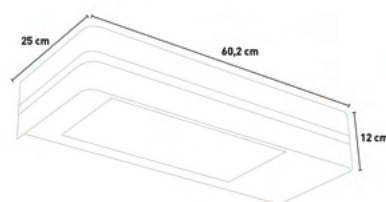

DIMENSIONI

60,2x25x12 CM

PESO

2,9 KG

COLORE

Argento

TIPO DI CALORE

onda corta IR-A

DIMENSIONI

65,8x13,3x8,8 CM

PESO

2,9 KG

COLORE

Nero

TIPO DI CALORE

onde medie IR-B