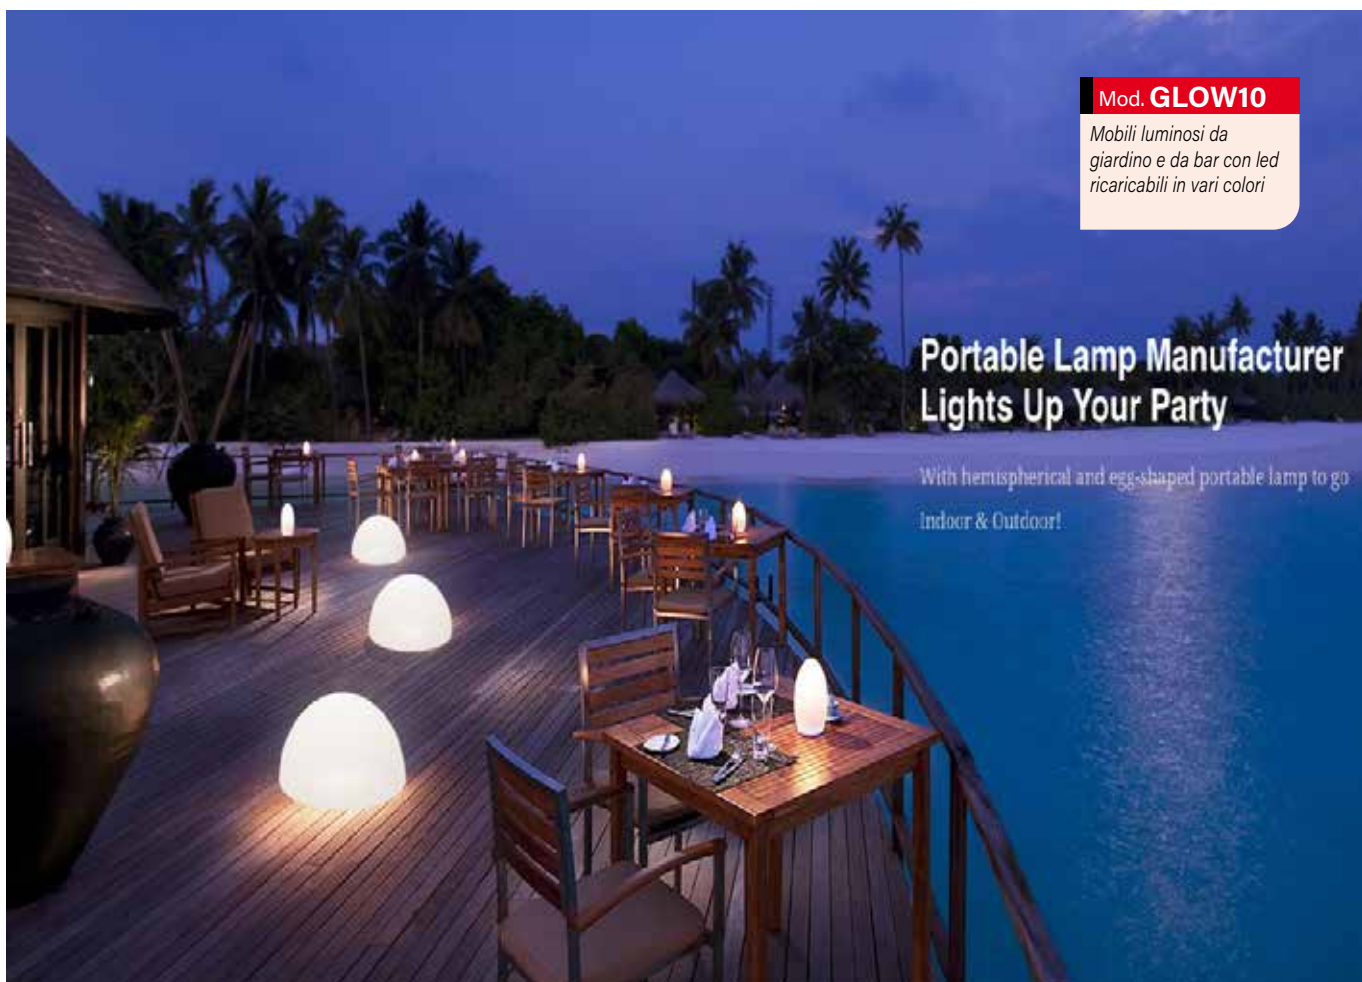

Mod. **GLOW10**

Mobili luminosi da giardino e da bar con led ricaricabili in vari colori

**Portable Lamp Manufacturer
Lights Up Your Party**

With hemispherical and egg-shaped portable lamp to go
Indoor & Outdoor!