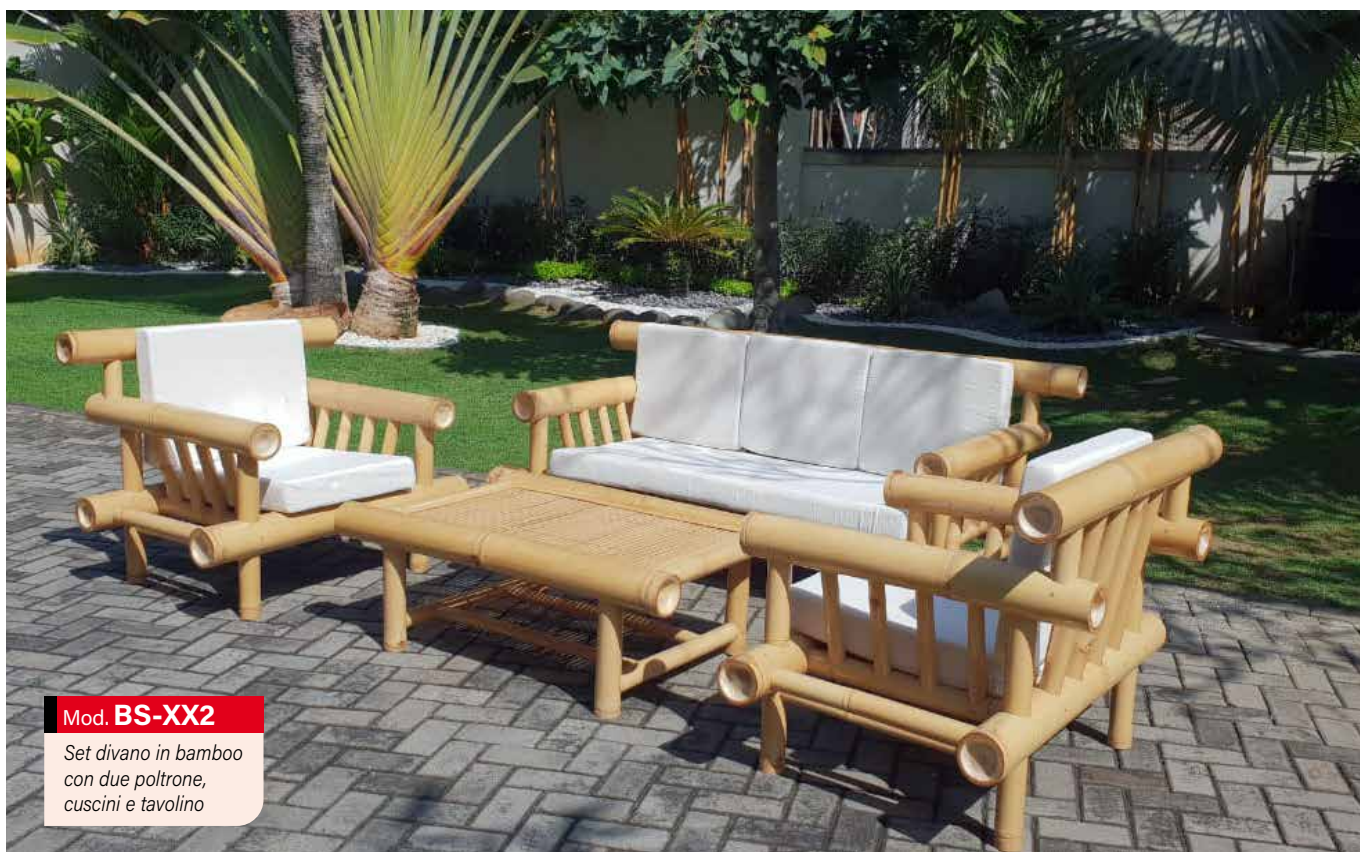

**Mod. BS-089**

*Letino in bamboo  
con materassino  
Misure 200x80x30h*

**Mod. BS-910**

*Gazebo tetto in paglia  
completo di tende e  
materassino - Mis. 2x2*

**Mod. BS-XX2**

*Set divano in bamboo  
con due poltrone,  
cuscini e tavolino*