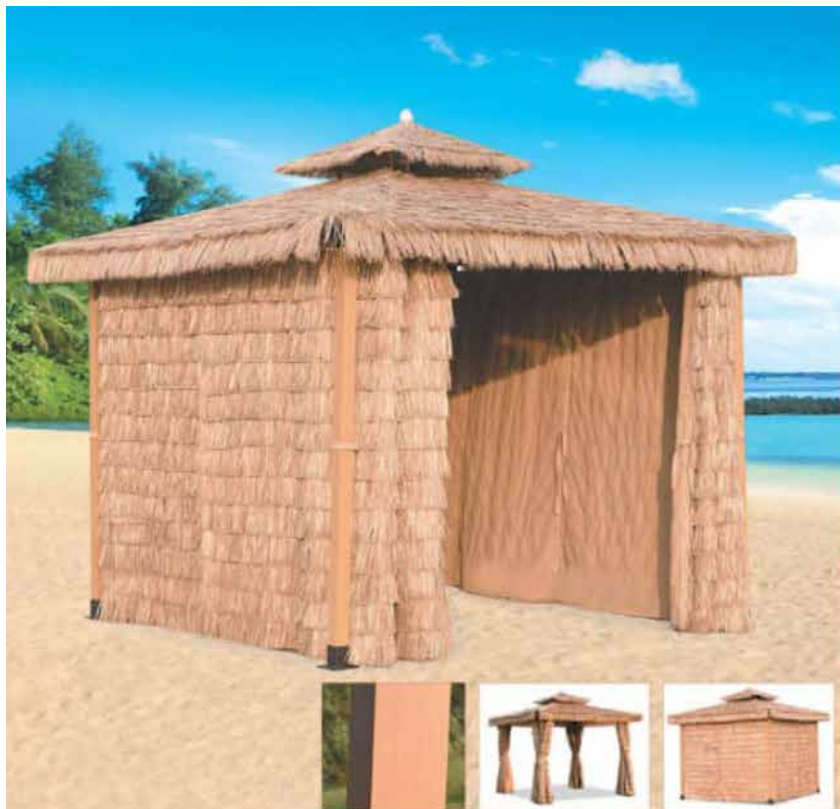

**Mod. SZC-915**

Ombrellone in paglia  
sintetica.  
Diametro: 4/5/6/7 mt

**Mod. SZC-910**

Ombrellone in paglia  
sintetica.  
Misure: 2,5x2,5 - 3x3  
3,5x3,5 mt

**Mod. SZC-908**

Gazebo in paglia sintetica.  
Misure: 3x3 - 3,5x3,5  
3x4 - 4x4 - 3x6 - 4x6

**Mod. SZC-906**

Ombrellone in paglia sintetica.  
Diam. 2,5x2,5 - 3x3 mt

**Mod. SZC-908**

Gazebo con tetto e chiusura in paglia sintetica  
 Misure: 3x3 - 3,5x3,5  
 3x4 - 4x4 - 3x6 - 4x6 mt

**Gazebo con tetto in paglia sintetica e chiusura con tenda**