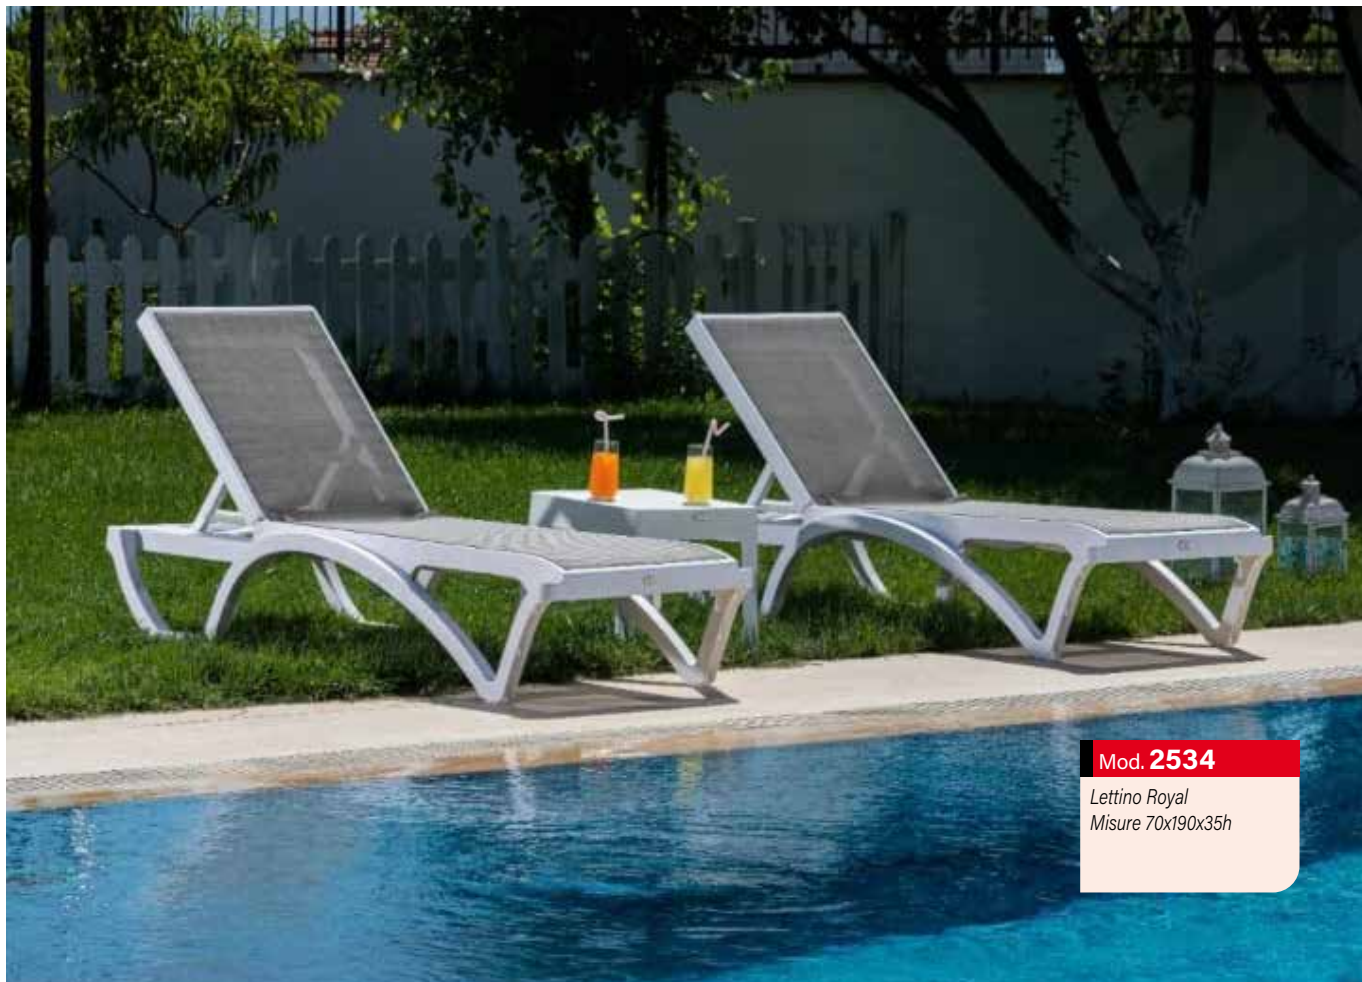

Misure: 3x3 - 3,5x3,5 - 3x4 - 4x4 - 3x6 - 4x6 mt

**Mod. SZC-912**

Gazebo in paglia sintetica.  
Misure: 2,5x2,5 - 3x3  
4x4 mt

**Mod. 2537**

Letino Elite sun lounge  
Misure 65x195x36

**Mod. 2534**  
Lettino Royal  
Misure 70x190x35h