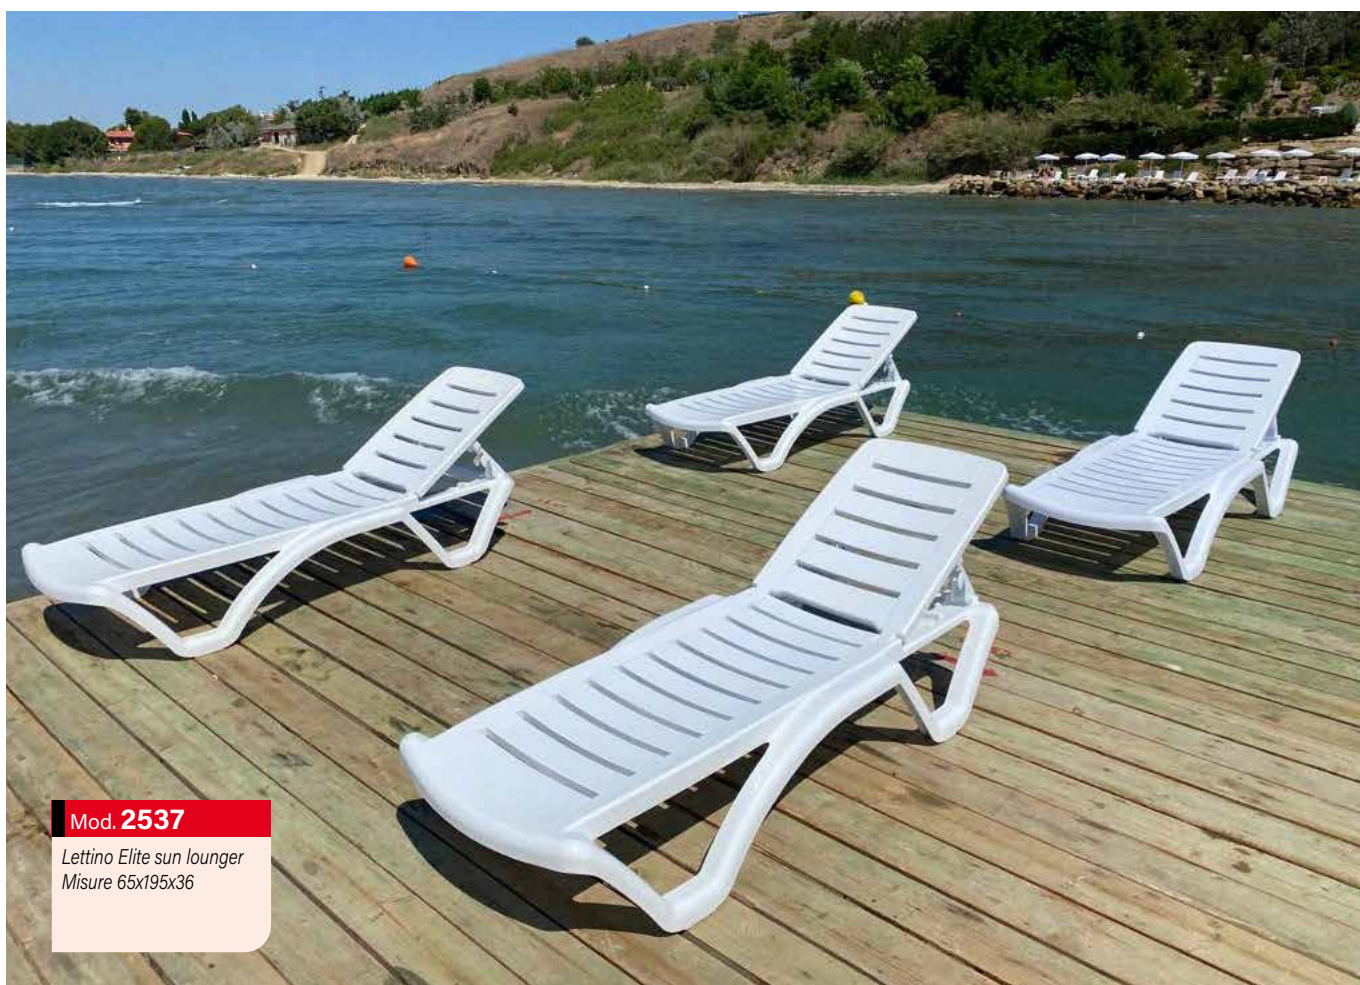

Misure: 3x3 - 3,5x3,5 - 3x4 - 4x4 - 3x6 - 4x6 mt

**Mod. SZC-912**

Gazebo in paglia sintetica.  
Misure: 2,5x2,5 - 3x3  
4x4 mt

**Mod. 2537**

Letino Elite sun lounge  
Misure 65x195x36

**Mod. 2534**  
Lettino Royal  
Misure 70x190x35h