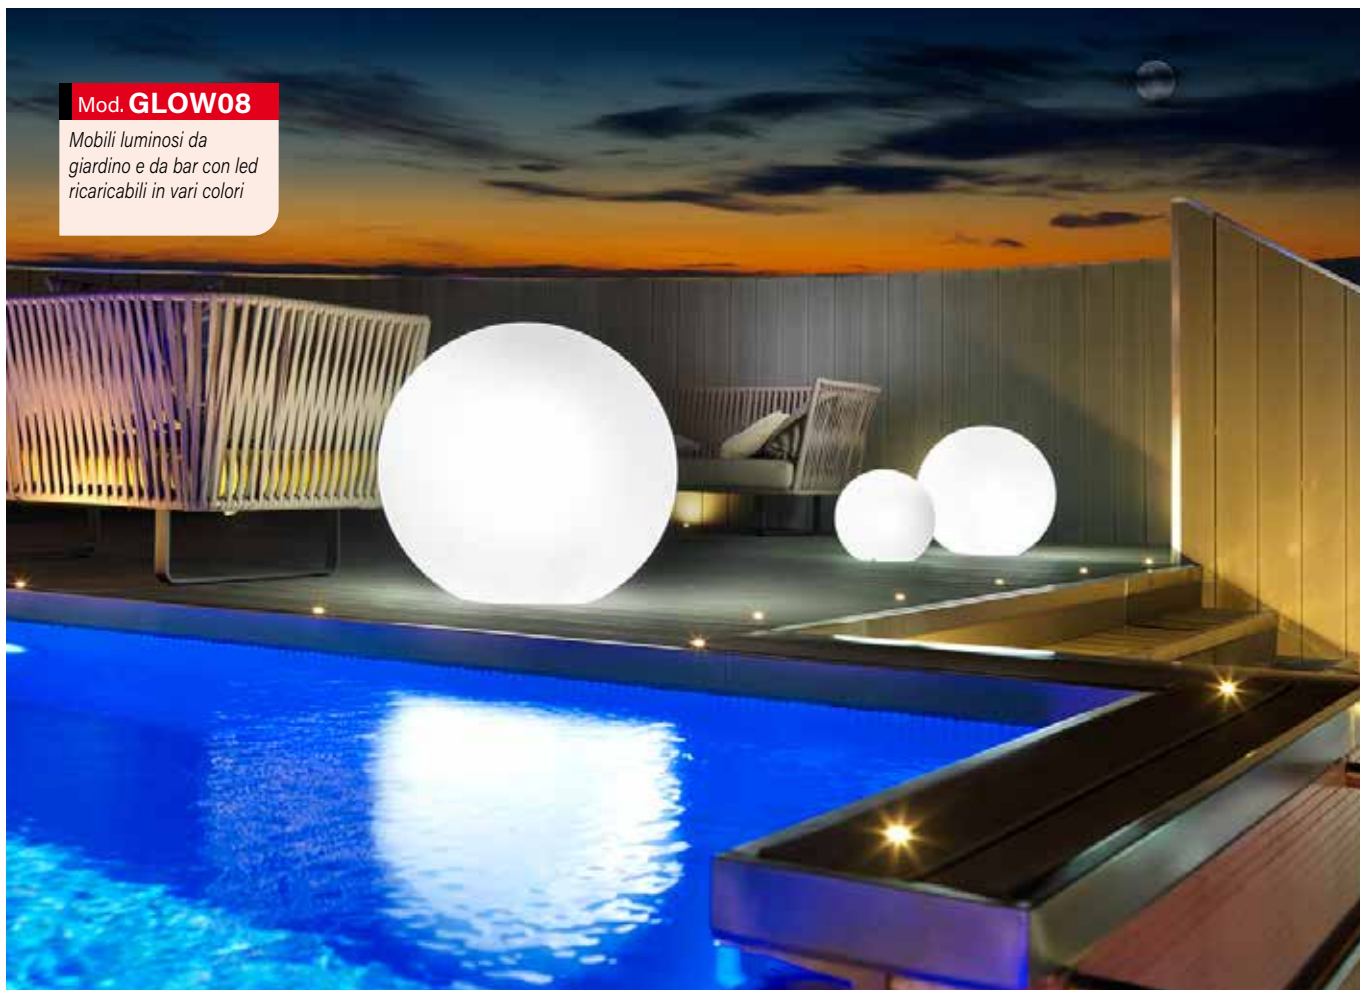

**Mod. GLOW06**

*Mobili luminosi da giardino e da bar con led ricaricabili in vari colori*

**Mod. GLOW07**

*Mobili luminosi da giardino e da bar con led ricaricabili in vari colori*

**Mod. GLOW08**

*Mobili luminosi da giardino e da bar con led ricaricabili in vari colori*