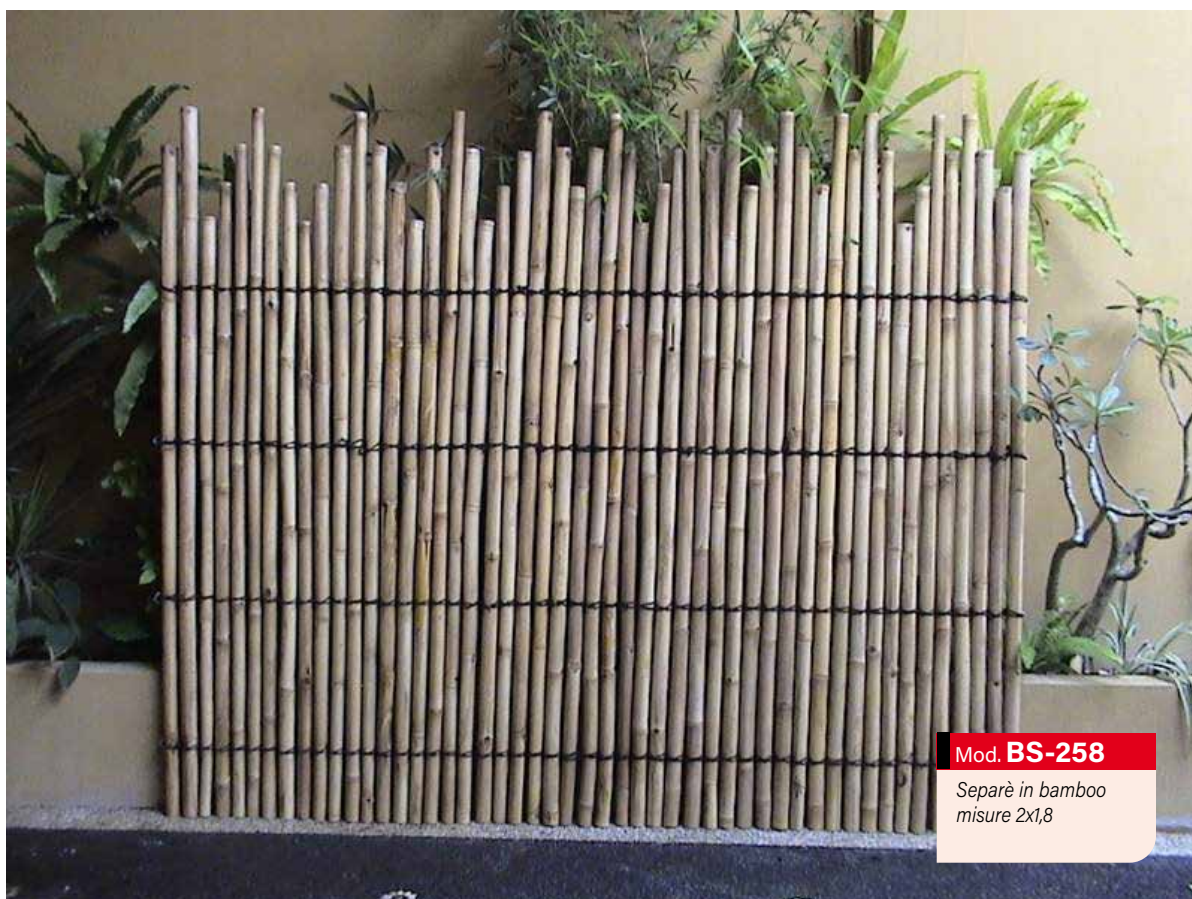

**Mod. BS-250**

*Bar mare in bamboo  
con quattro sgabelli*

**Mod. BS-070**

*Arella in bamboo  
misura 2x2*

**Mod. BS-258**

*Separè in bamboo  
misura 2x1,8*

**Mod. BS-259**

*Tris porta piante in  
bamboo  
Misure D80x50h  
D45x40h - D34x30h*