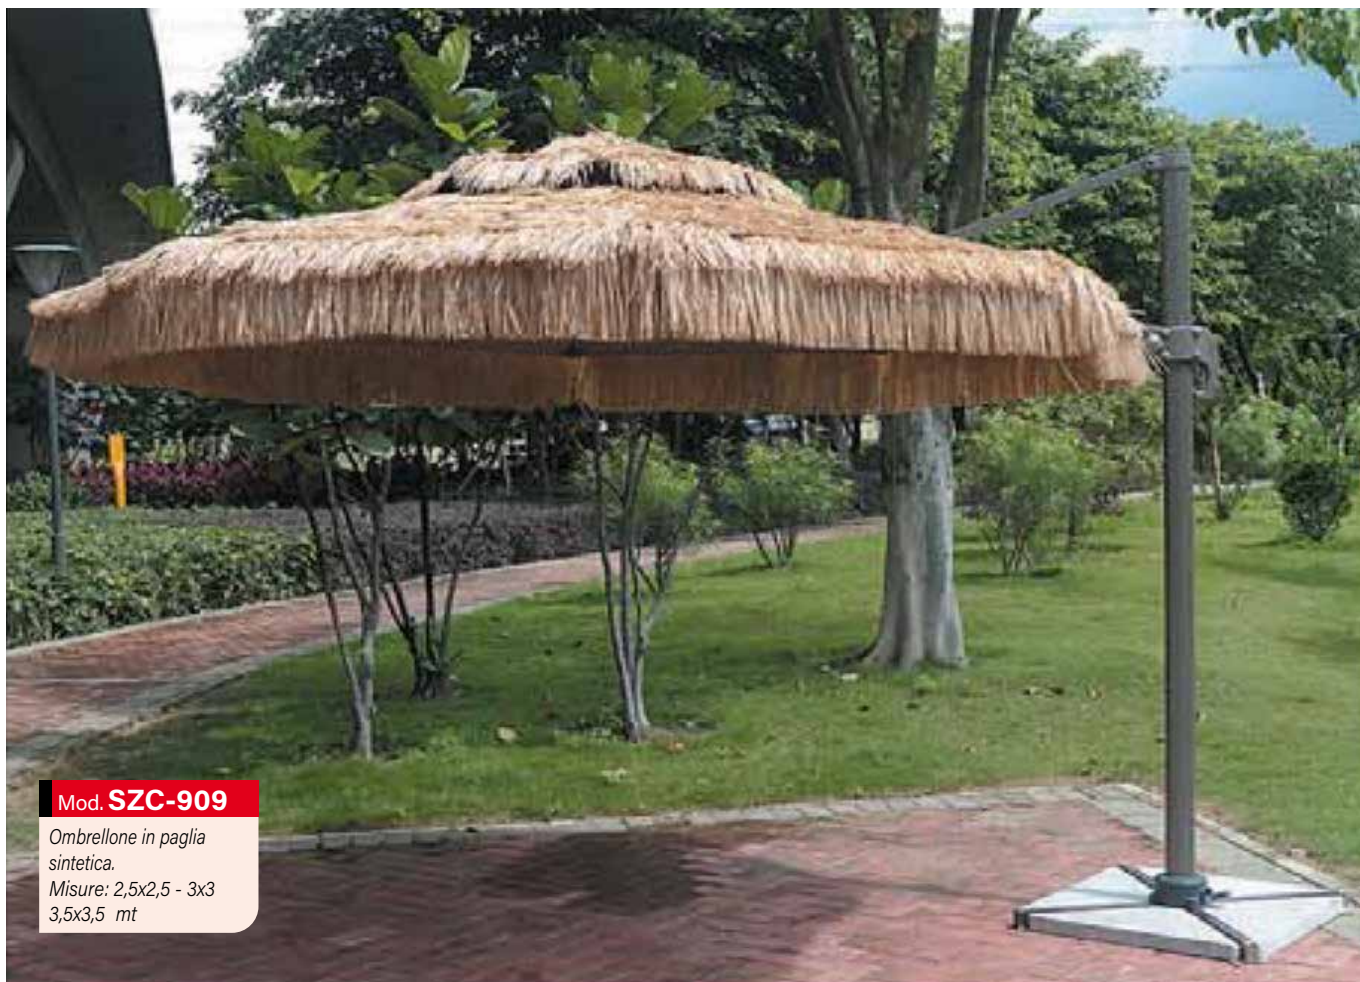

Mod. SZC-909

Ombrellone in paglia
sintetica.
Misure: 2,5x2,5 - 3x3
3,5x3,5 mt