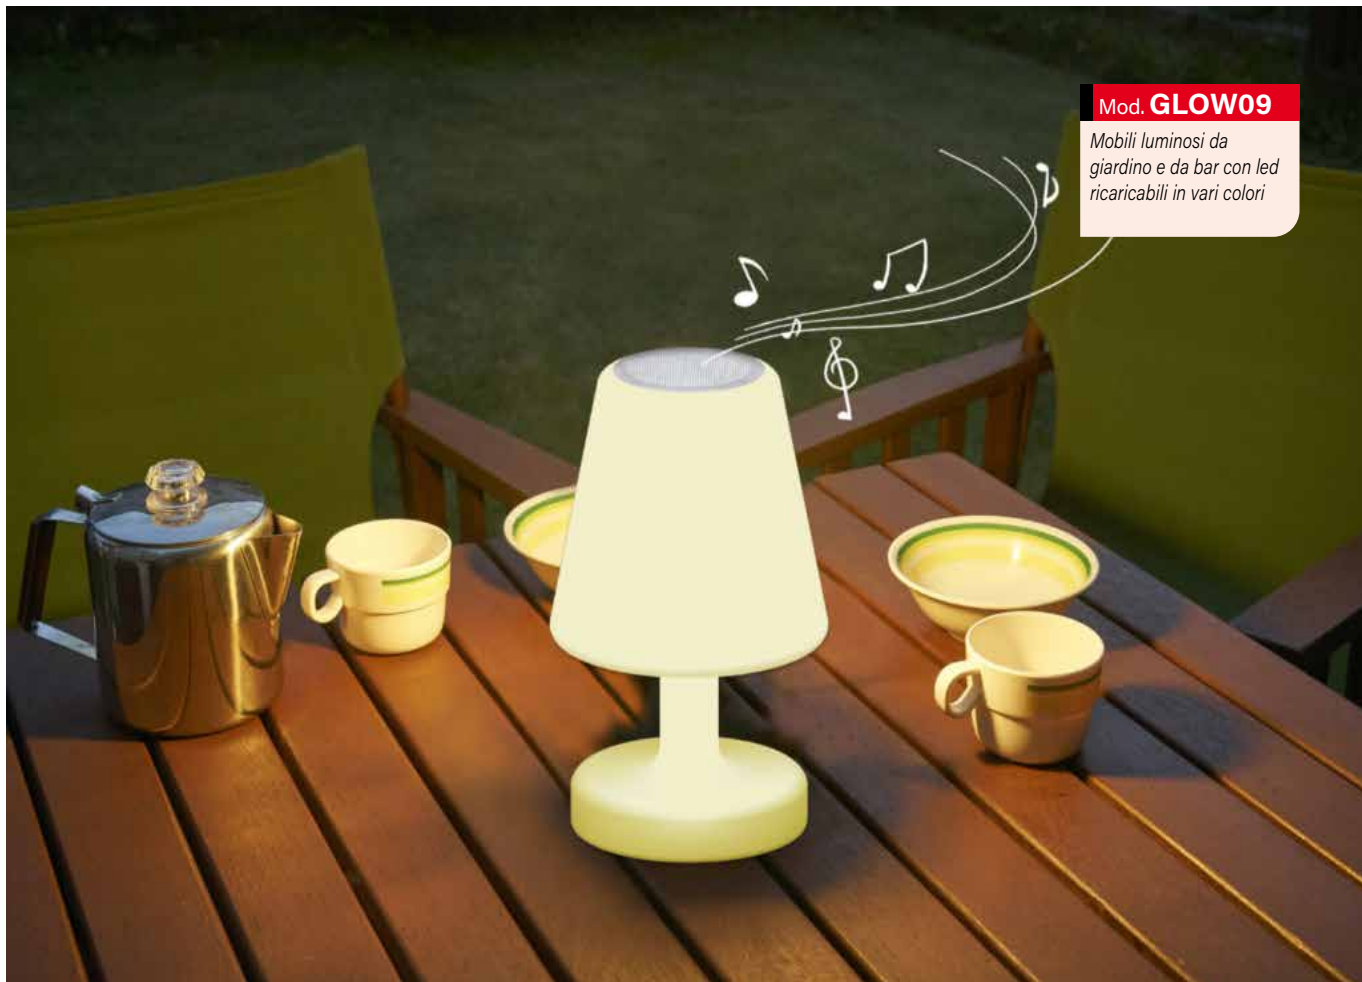

**Mod. GLOW06**

*Mobili luminosi da giardino e da bar con led ricaricabili in vari colori*

**Mod. GLOW07**

*Mobili luminosi da giardino e da bar con led ricaricabili in vari colori*

**Mod. GLOW08**

*Mobili luminosi da giardino e da bar con led ricaricabili in vari colori*

Mod. **GLOW09**

Mobili luminosi da giardino e da bar con led ricaricabili in vari colori

Mod. **GLOW10**

Mobili luminosi da giardino e da bar con led ricaricabili in vari colori

**Portable Lamp Manufacturer  
Lights Up Your Party**

With hemispherical and egg-shaped portable lamp to go  
Indoor & Outdoor!

**Mod. GLOW11**

Mobili luminosi da giardino e da bar con led ricaricabili in vari colori

**Mod. GLOW12**

Mobili luminosi da giardino e da bar con led ricaricabili in vari colori