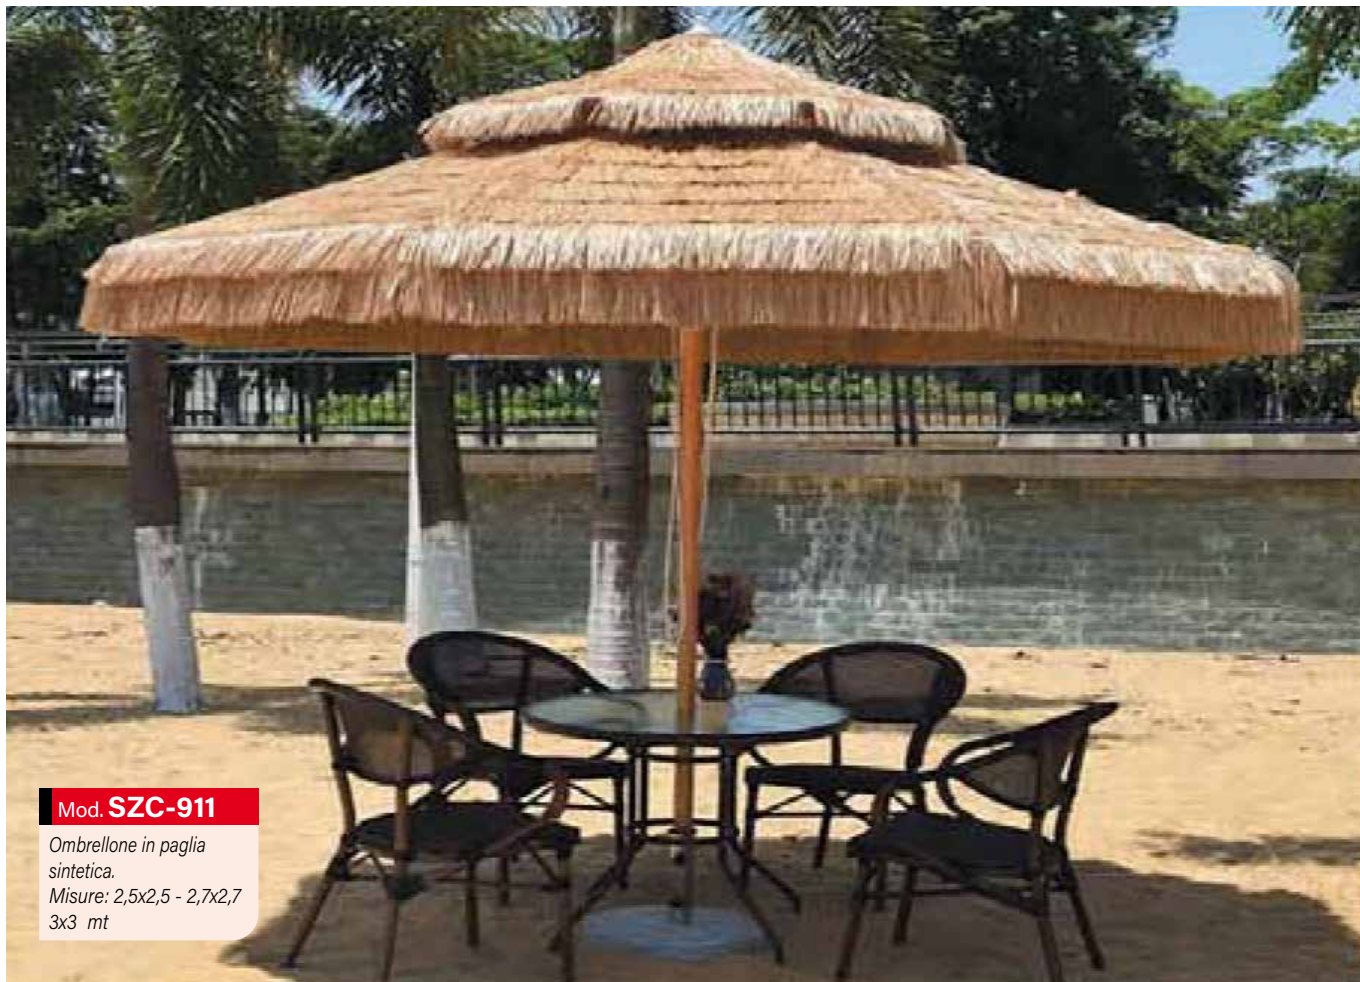

Mod. **BS-GAZ IND**

Gazebo in canne di  
bamboo con materazzo,  
cuscini e tende.  
Misure: 180x180x220h

**Mod. BS-x**

Tavolo con 6 sedie in bamboo. Completo di cuscini.

**Mod. SZC-902**

Ombrellone in paglia sintetica. Misure: 2,5 - 2,7 3,0 - 3,5 - 4,0 mt.