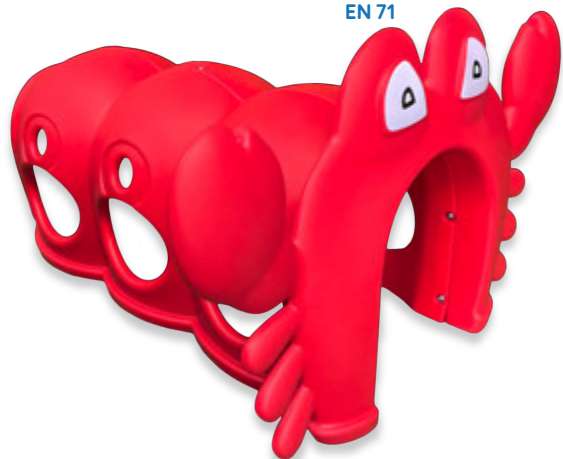

Ref: FEGE - 049

-  mt 1,46 x 0,58 x h 1,20
-  mt 3,00 x 2,50
-  3 - 8
-  mt 0,90
- EN 71

Seggiolino

Ref: FEGP - 135

-  cm 40 x 55 x h 42
-  0 - 3
- CE

Colori disponibili:

Tunnel Granchio

Ref: FEGP - 2204

-  mt 1,50 x 1,00 x h 1,15
-  mt 3,00 x 2,50
-  2 - 8
-  mt -
- EN 71

Tunnel Rana

Ref: FEGP - 2203

-  mt 1,50 x 1,00 x h 1,15
-  mt 3,00 x 2,50
-  2 - 8
-  mt -
- EN 71

Abaco

Ref: FEGP - 2209

-  mt 1,50 x 1,60 x h 1,30
-  mt 3,00 x 3,10
-  2 - 8
-  mt -
- EN 71

Gioco Inklusivo

Arrampicata

Ref: FEGP - 2206

-  mt 1,85 x 1,87 x h 1,00
-  mt 3,35 x 3,37
-  2 - 8
-  mt -
- EN 71

Sediolina Rotante

Ref: FEGP - 199

-  mt 0,83 x 0,84 x h 0,81
-  mt 3,00 x 2,50
-  2 - 12
-  mt 0,50
- EN 71