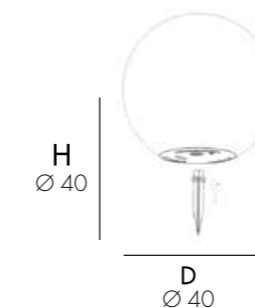

1 Kg

D 42 cm
H 42 cm
W 42 cm