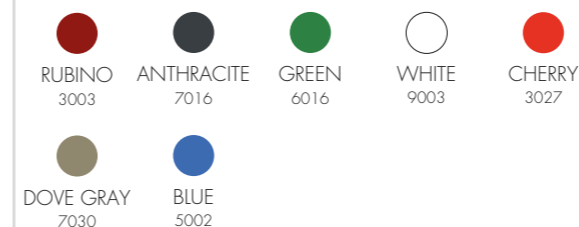

STANDARD COLORS RESIN