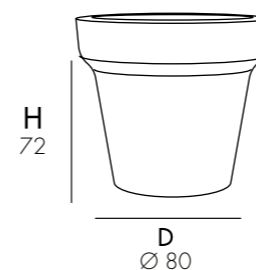

STANDARD GRAPHIC

POT M ART €2250.00

AR1656/ART

VAT. NOT INCLUDED