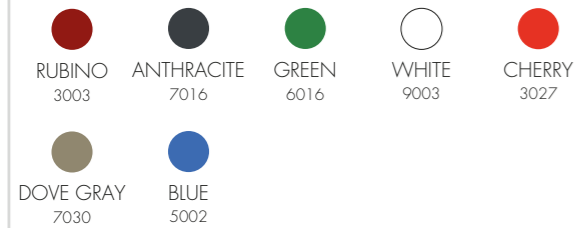

VASE

- OUTDOOR
- FABRIQUÉ EN RÉSINE COLORATION MASSIVE

JARRÓN

- OUTDOOR
- REALIZADO EN RESINA COLOREADA A GRANEL

STANDARD COLORS RESIN

RAL LACQUERED

ON
REQUESTSU RICHIESTA RAL LACCATA/
ANY RAL LACQUERED ON REQUEST