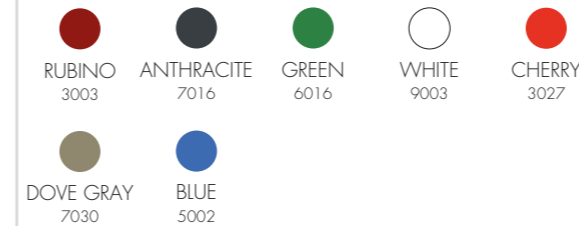

VASE

- OUTDOOR
- FABRIQUÉ EN RÉSINE COLORATION MASSIVE

JARRÓN

- OUTDOOR
- REALIZADO EN RESINA COLOREADA A GRANEL

STANDARD COLORS RESIN

RAL LACQUERED

ON REQUEST

SU RICHIESTA RAL LACCATA/
ANY RAL LACQUERED ON REQUEST