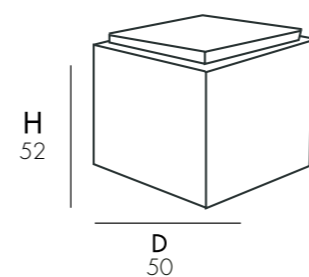

 5,5 Kg

 D 52 cm
H 52 cm
W 52 cm

 SEDUTA MODULARE CON CUSCINO

- OUTDOOR
- REALIZZATO IN RESINA COLORATA IN MASSA

 MODULAR SEAT WITH CUSHION

- OUTDOOR
- REALIZED IN POLYETHYLENE HD MASS COLOURED

 SIÈGE MODULAIRE AVEC COUSSINET