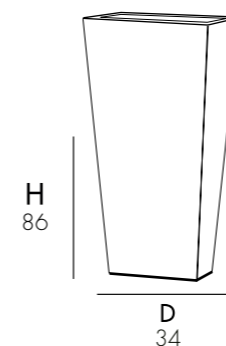

STANDARD GRAPHIC

QUADRO 86 ART €1650.00

AR1926/ART

VAT. NOT INCLUDED