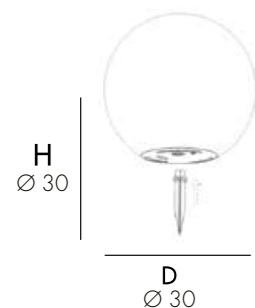

- VERSIÓN LUMINOSA FOTOVOLTAICA
- REALIZADA EN RESINA A GRANEL
- FLOTANTE
- LED RGB
- EQUIPADO CON PALA PARA FIJACIÓN AL SUELO

PEDIDO MÍNIMO 2 PIEZAS

1 Kg

D 32 cm
H 32 cm
W 32 cm

COLOR LIGHT RESIN

NEUTRAL

SF400