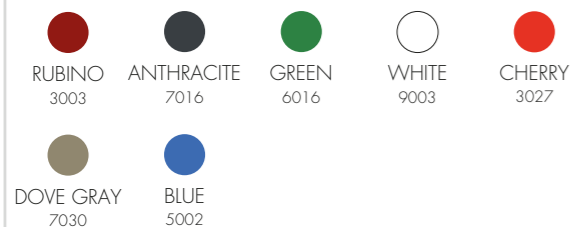

STANDARD COLORS RESIN