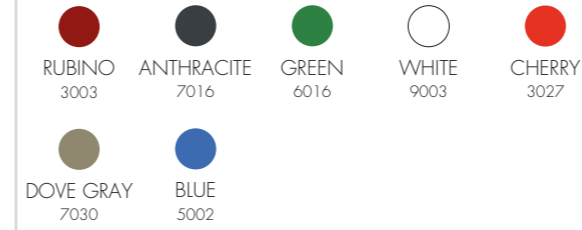

STANDARD COLORS RESIN