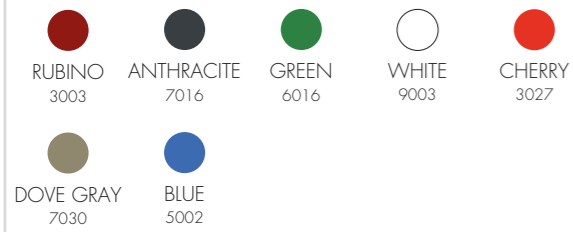

- OUTDOOR
- FABRIQUÉ EN RÉSINE COLORATION MASSIVE

ESCABEL

- OUTDOOR
- REALIZADO EN RESINA COLOREADA A GRANEL

STANDARD COLORS RESIN

RAL LACQUERED

ON
REQUESTSU RICHIESTA RAL LACCATA/
ANY RAL LACQUERED ON REQUEST