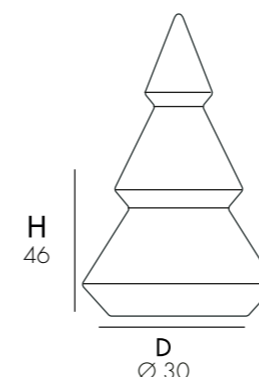

H
46D
Ø 30

3,5 Kg

D 30 cm
H 50 cm
W 30 cm

ART DESIGN

UGO NESPOLO

Negli Anni Sessanta fa parte della Galleria Schwarz di Milano che conta artisti come Duchamp, Picabia, Schwitters, Arman. La sua mostra milanese «Macchine e Oggetti Condizionali» presentata da Pierre Restany anticipa il clima che sarà dell'Arte Povera.