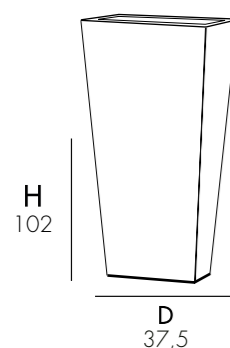

STANDARD GRAPHIC

QUADRO102 ART €1850.00

AR1926/ART

VAT. NOT INCLUDED