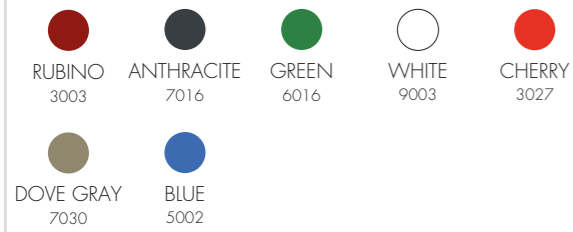

STANDARD COLORS RESIN