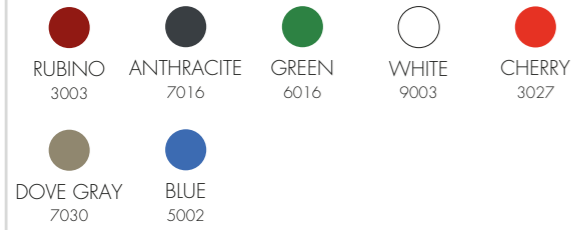

STANDARD COLORS RESIN