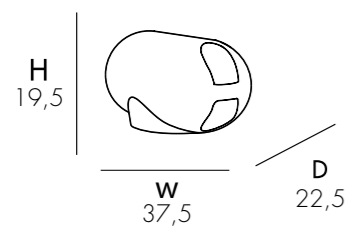

COLOR LIGHT RESIN

NEUTRAL

SOLAR BOA

SB100

€98.00

VAT. NOT INCLUDED