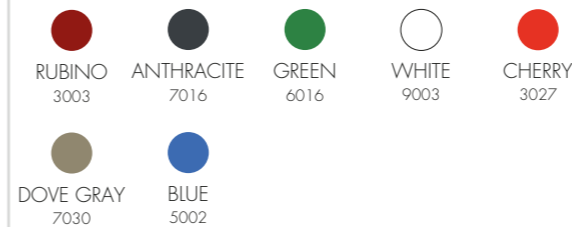

PORTE MANTEAU

- OUTDOOR
- FABRIQUÉ EN RÉSINE COLORATION MASSIVE

PERCHERO

- OUTDOOR
- REALIZADO EN RESINA COLOREADA A GRANEL

STANDARD COLORS RESIN

RAL LACQUERED

ON REQUEST

SU RICHIESTA RAL LACCATA/
ANY RAL LACQUERED ON REQUEST