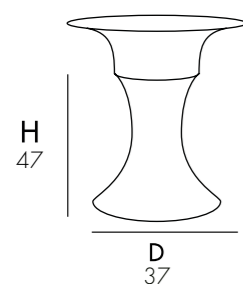

VAT. NOT INCLUDED

H
47D
37

9,5 Kg

D 52 cm
H 52 cm
W 52 cmrecycled or
recyclableD 66 cm
H 20 cm
W 67 cm

TAVOLO componibile

- OUTDOOR
- REALIZZATO IN RESINA COLORATA IN MASSA
- IL PRODOTTO È SMONTABILE IN DUE PEZZI