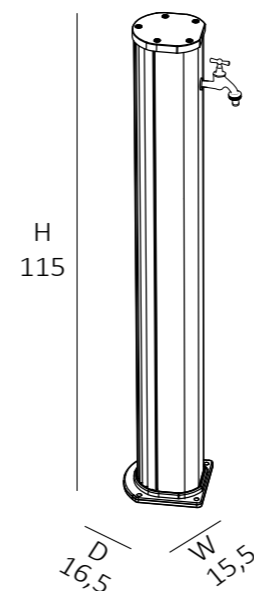

Only cold water

7,5 Kg

W 17 cm
H 130 cm
D 30 cm