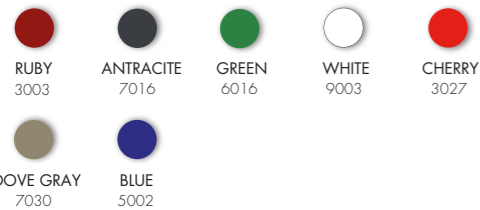

STANDARD COLOR RESINA