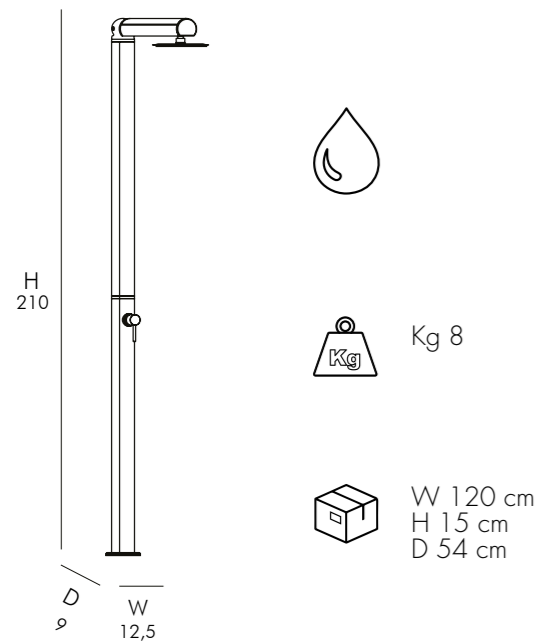

STANDARD COLORS QUICK

BIANCO
9003

ALLUMINIO
9007

ARDESIA
7015

OTTANIO
5021

SPECIAL COLORS QUICK

ONICE
AMBRATO
M001

CARRARA
M002

CARBONIO
C001

*EXTRA FOR
SPECIAL COLOR

€285.00

VAT. NOT INCLUDED

STANDARD COLORS QUICK

BIANCO
9003

ALLUMINIO
9007

ARDESIA
7015

OTTANIO
5021

SPECIAL COLORS QUICK

ONICE
AMBRATO
M001

CARRARA
M002

CARBONIO
C001

*EXTRA FOR
SPECIAL COLOR

€285.00

VAT. NOT INCLUDED

QUICK Q 305

€485.00

VAT. NOT INCLUDED