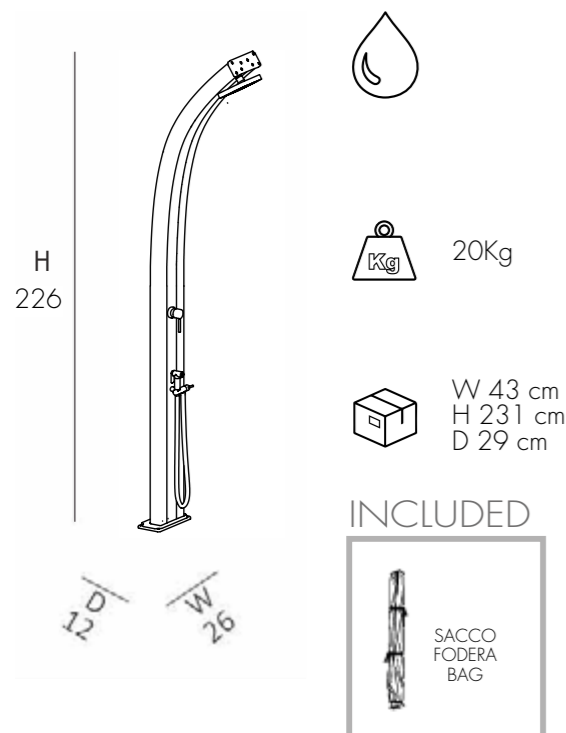

STANDARD COLOR TOPLINE

SPECIAL COLOR TOPLINE

*EXTRA FOR SPECIAL COLOR €285.00
VAT. NOT INCLUDED

SPRING A 145 - TL €1650.00

VAT. NOT INCLUDED