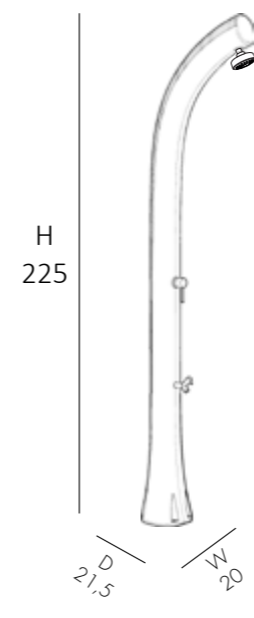

JOLLY PLUS B 520 €355.00

VAT. NOT INCLUDED

DOCCIA SOLARE

- SOFFIONE • MISCELATORE • LAVAPIEDI
- REALIZZATA IN RESINA COLORATA IN MASSA
- ACCESSORI IN OTTONE E ABS CROMATO
- ATTACCO DOCCIA LATERALE DESTRO

SOLAR SHOWER

- SHOWER HEAD • MIXER • FOOTWASHER
- REALIZED IN POLYETHYLENE HD MASS COLOURED
- ACCESSORIES IN CHROMED BRASS AND CHROME ABS
- RIGHT SIDE SHOWER ATTACHMENT

DOUCHE SOLAIRE

- POMME DE DOUCHE • MITIGEUR • RINCE PIEDS
- EN RÉSINE PEINTE
- ACCESSOIRES EN LAITON CHROMÉ ET ABS CHROME
- ACCESSOIRE DE DOUCHE COTÉ DROIT

DUCHA SOLAR

- CABEZA DE DUCHA • MEZCLADOR • LAVAPIES
- REALIZADA EN RESINA COLOREADA A GRANEL
- ACCESORIOS DE LATÓN CROMADO Y ABS CROMO PEDIDO
- ACCESORIO DE DUCHA DEL LADO DERECHO