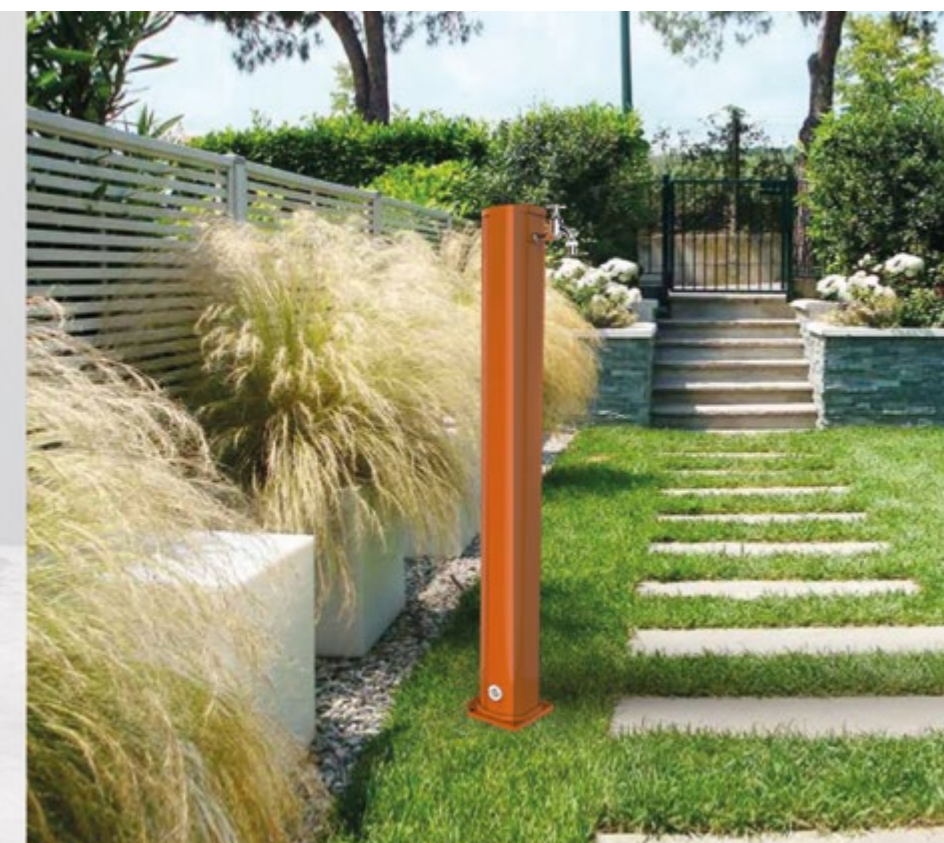

FUENTE TRADICIONAL

- GRIFO DE MANGUERA
- REALIZADA EN ALUMINIO PINTADO EN POLVO
- ACCESORIOS DE LATÓN CROMADO Y ABS CROMO PEDIDO
- ACCESORIO DE DUCHA DEL LADO DERECHO

Only cold water

7,5 Kg

W 17 cm
H 130 cm
D 30 cm