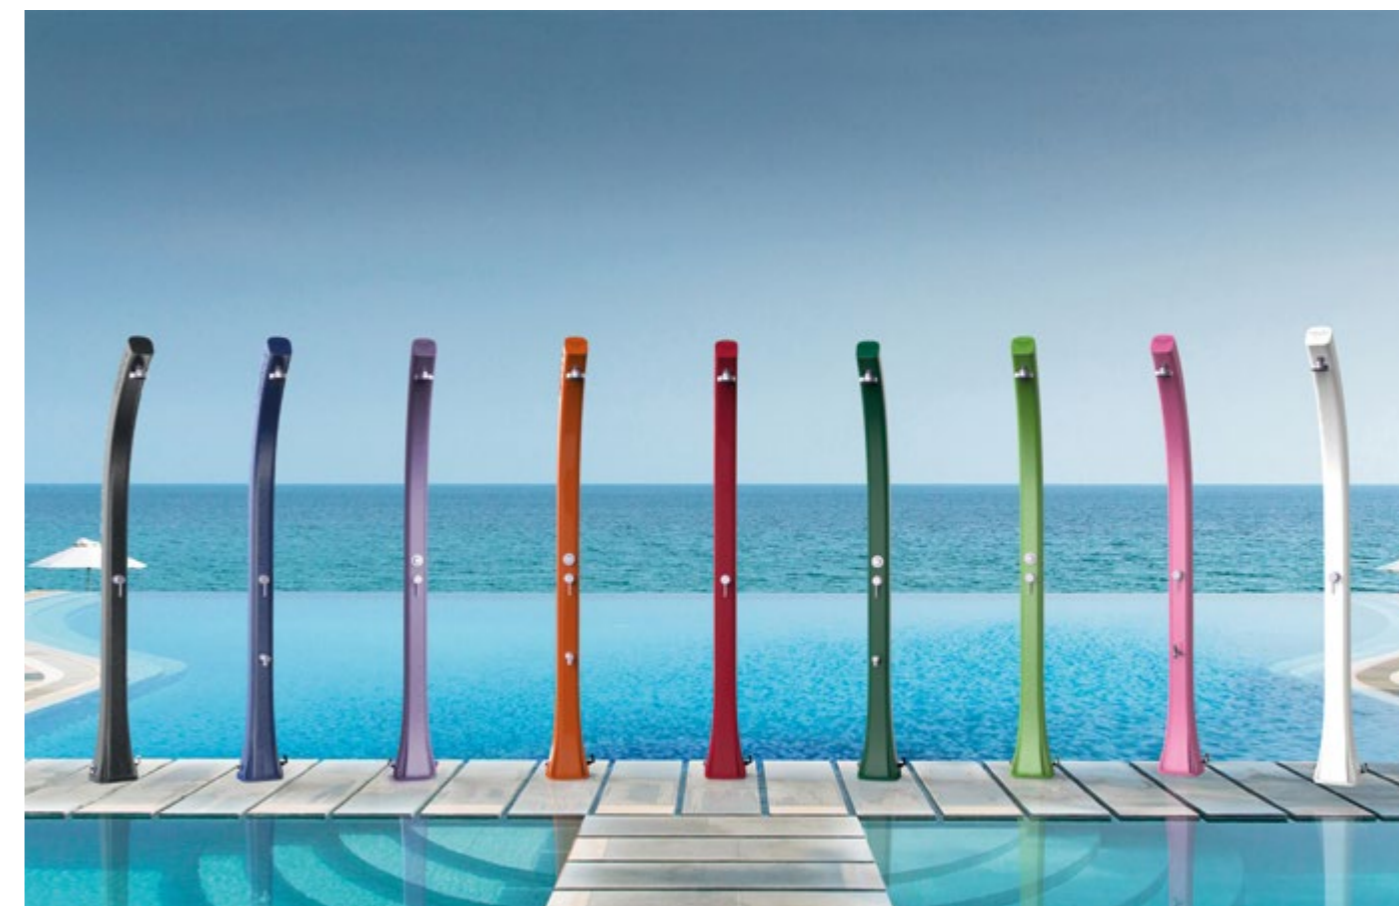

H2O	pg 159
GARDEN SURPRISE	pg 161
JOLLY GO	pg 162
JOLLY LAVAPIEDI	pg 164
JOLLY FONTANA	pg 165
SPRING FONTANA	pg 166

COLLETTORE SOLARE
SOLAR COLLECTOR
COLLECTEUR SOLAIRE
COLECTOR SOLAR

HOTBALL	pg 172
SUN KEPT	pg 180
EGG BALL	pg 181

COMPLEMENTI E ACCESSORI
COMPLEMENTS AND ACCOSSORIES
COMPLÉMENTS ET ACCESSOIRES
COMPLEMENTOS Y ACESORIOS

PIASTRELLE IN NOBILITATO D180	pg 184
STAFFA DI FISSAGGIO D120	pg 186
KIT FILTRO ANTICALCARE D150	pg 187
SACCO FODERA D170	pg 188
CESTELLO D200	pg 189

SERENDIPITY CHAISE LONGUE

SERENDIPITY CHAISE	pg 192
SERENDIPITY CHAISE HYBRID	pg 193
SERENDIPITY CHAISE OUTDOOR	pg 194
SERENDIPITY CHAISE FLOATING	pg 195
ACCESSORI SERENDIPITY CHAISE	pg 197

SOLAR LIGHT

SF300	pg 202
SF400	pg 203
SOLAR BOA	pg 204
IRIS SL	pg 205
TWIST SL	pg 206
QUADRO 86 SL	pg 207
QUADRO 102 SL	pg 208
TONDO 86 SL	pg 209
TONDO 102 SL	pg 210
OSCA SL	pg 211
IRIS CONFORT SL	pg 212
PINO SL MEDIO	pg 213
FELIX SL	pg 214

NATURA LINE

POT	pg 218
QUADRO 86	pg 222
QUADRO 102	pg 223
TONDO 86	pg 224
TONDO 102	pg 225
TUMMY VASE	pg 226
TWISTY VASE	pg 227
IRIS VASE	pg 228
LULLABY	pg 229
MODULO CASSETTA	pg 230
CONCA	pg 231

COMFORT LINE

DRINK	pg 234
KALISPERA	pg 235
FELIX	pg 236
ALTHEA	pg 237
OLIMPO	pg 238
LADY	pg 239
IRIS POUF	pg 240
IRIS COMFORT	pg 241
KAMI SGABELLO	pg 242
GAIA SGABELLO	pg 243
TWIST POUF	pg 244

STILE LINE

TULIPAN	pg 247
BOBO	pg 248
PISOLO	pg 249
ABETE S SMART	pg 250

ART DESIGN

FIORI E NOTE GRANDI	pg 254
QUADRO 86 ART	pg 255
QUADRO 102 ART	pg 256
POT M ART	pg 257