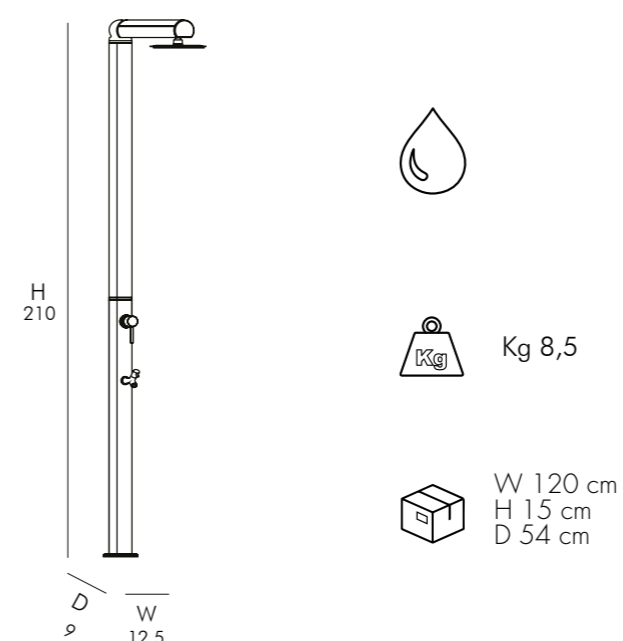

QUICK Q 325

€525.00

VAT. NOT INCLUDED

DOCCIA TRADIZIONALE

- SOFFIONE 250mm • MISCELATORE • LAVAPIEDI
- REALIZZATA IN ALLUMINIO VERNICIATO
- ACCESSORI IN OTTONE CROMATO
- ATTACCO DOCCIA STANDARD A PAVIMENTO E/O LATERALE

TRADITIONAL SHOWER

- SHOWER HEAD 250mm • MIXER • FOOTWASHER
- REALIZED IN ALUMINIUM PAINTING
- ACCESSORIES IN CHROMED BRASS
- SHOWER ATTACHMENT AT THE STANDARD FLOOR AND/OR LATERAL

DOUCHE TRADITIONNELLE

- POMME DE DOUCHE 250mm • MITIGEUR • RINCE PIEDS
- FABRIQUÉE EN ALUMINIUM PEINT
- ACCESSOIRES EN LAITON CHROMÉ
- RACCORD DE DOUCHE STANDARD AVEC PLANCHER ET/OU CÔTÉ

DUCHA TRADICIONAL

- CABEZA DE DUCHA 250mm • MEZCLADOR • LAVAPIES
- REALIZADA EN ALUMINIO PINTADO
- ACCESORIOS DE LATÓN CROMADO
- CONEXIÓN DUCHA ESTÁNDAR CON PISO Y/O LATERAL