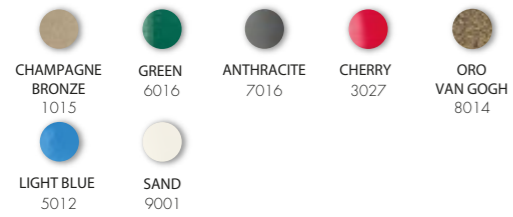

**TRADITIONAL
SHOWERS**

ALLUMINIUM

STANDARD COLOR ALLUMINIO

SPECIAL COLOR ALLUMINIO

JOLLY A 505

€595.00

VAT. NOT INCLUDED

DOCCIA TRADIZIONALE