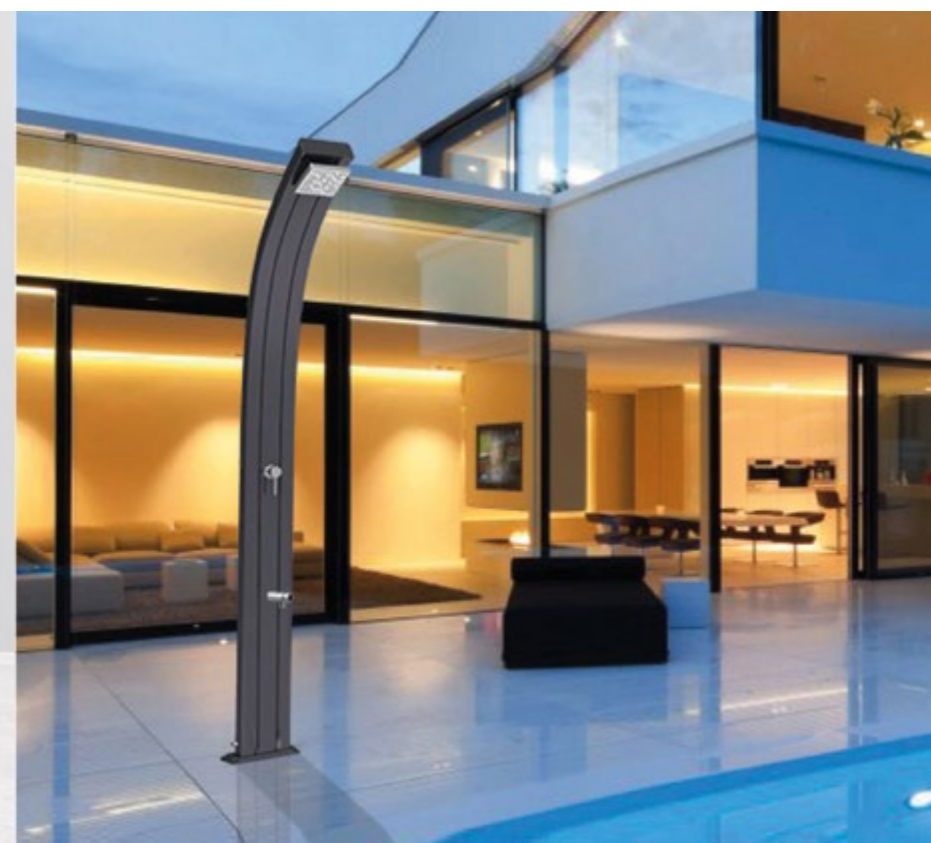

STANDARD COLOR TOPLINE

SPECIAL COLOR TOPLINE

*EXTRA FOR SPECIAL COLOR
€285.00
VAT. NOT INCLUDED

JOLLY A 545 - TL

€1250.00

VAT. NOT INCLUDED

DOCCIA TRADIZIONALE

- SOFFIONE • MISCELATORE • DOCCETTA
- REALIZZATA IN ALLUMINIO VERNICIATO A LIQUIDO
- ACCESSORI IN OTTONE CROMATO E ABS CROMATO
- ATTACCO DOCCIA LATERALE DESTRO

TRADITIONAL SHOWER

- SHOWER HEAD • MIXER • HAND SHOWER
- REALIZED IN ALUMINIUM LIQUID PAINTING
- ACCESSORIES IN CHROMED BRASS AND CHROME ABS
- RIGHT SIDE SHOWER ATTACHMENT

DOUCHE TRADITIONNELLE

- POMME DE DOUCHE • MITIGEUR • DOUCHETTE
- FABRIQUÉE EN ALUMINIUM PEINT A LIQUID
- ACCESSOIRES EN LAITON CHROMÉ ET ABS CHROME
- ACCESSOIRE DE DOUCHE COTÉ DROIT

DUCHA TRADICIONAL

- CABEZA DE DUCHA • MEZCLADOR • DUCHA MOVIL
- REALIZADA EN ALUMINIO COLOREADA AL LIQUIDO
- ACCESORIOS DE LATÓN CROMADO Y ABS CROMO
- ACCESORIO DE DUCHA DEL LADO DERECHO

STANDARD COLOR TOPLINE

SPECIAL COLOR TOPLINE

*EXTRA FOR SPECIAL COLOR
€285.00
VAT. NOT INCLUDED

SPRING A 125 - TL

€1550.00

VAT. NOT INCLUDED

DOCCIA TRADIZIONALE

- SOFFIONE • MISCELATORE • LAVAPIEDI
- REALIZZATA IN ALLUMINIO VERNICIATA A LIQUIDO
- ACCESSORI IN OTTONE CROMATO E ABS CROMATO
- ATTACCO DOCCIA POSTERIORE

TRADITIONAL SHOWER

- SHOWER HEAD • MIXER • FOOTWASHER
- REALIZED IN ALUMINIUM LIQUID PAINTING
- ACCESSORIES IN CHROMED BRASS AND CHROME ABS
- REAR SHOWER ATTACHMENT

DOUCHE TRADITIONNELLE

- POMME DE DOUCHE • MITIGEUR • RINCE PIEDS
- FABRIQUÉE EN ALUMINIUM PEINT A LIQUID
- ACCESSOIRES EN LAITON CHROMÉ ET ABS CHROME
- ACCESSOIRE DE DOUCHE ARRIÈRE

DUCHA TRADICIONAL

- CABEZA DE DUCHA • MEZCLADOR • LAVAPIES
- REALIZADA EN ALUMINIO COLOREADA AL LIQUIDO
- ACCESORIOS DE LATÓN CROMADO Y ABS CROMO
- ACCESORIO DE DUCHA TRASERA