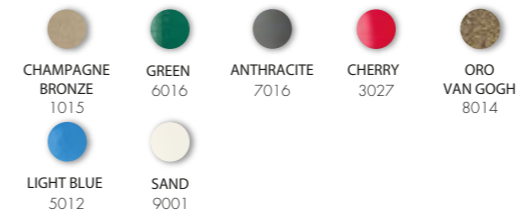

STANDARD COLOR ALLUMINIO

SPECIAL COLOR ALLUMINIO

JOLLY A 525

€625.00

VAT. NOT INCLUDED

DOCCIA TRADIZIONALE

- SOFFIONE • MISCELATORE • LAVAPIEDI
- REALIZZATA IN ALLUMINIO VERNICIATO A POLVERE
- ACCESSORI IN OTTONE CROMATO E ABS CROMATO
- ATTACCO DOCCIA LATERALE DESTRO