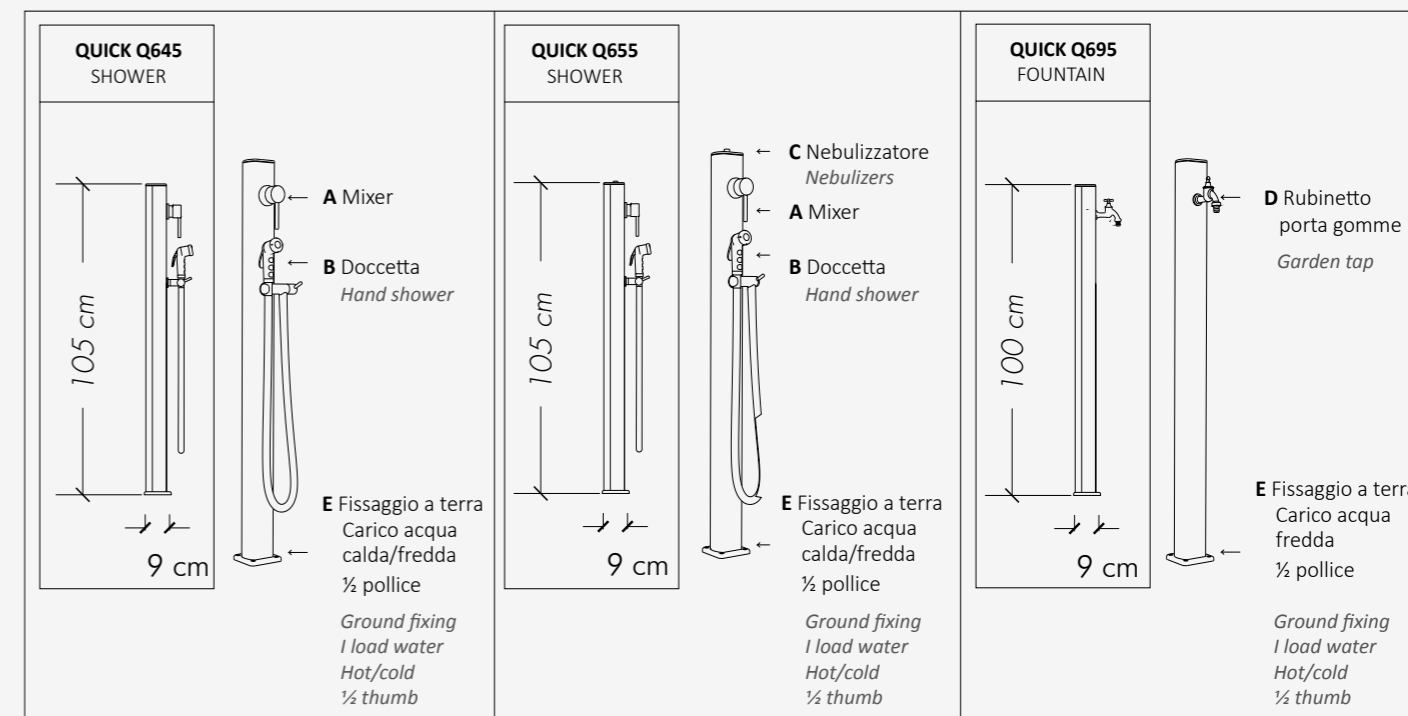

BIANCO
9003

COLONNA
FOTOCELLULA QM970

€350.00

PROFESSIONAL LINE

VAT. NOT INCLUDED

Kg 4

W 105 cm
H 11 cm
D 15 cm

COLONNA
FOTOCELLULA QM980

€525.00

PROFESSIONAL LINE

VAT. NOT INCLUDED

Kg 4

W 105 cm
H 11 cm
D 15 cm

COLONNA FOTOCELLULA MULTIFUNZIONE

- REALIZZATA IN ALLUMINIO VERNICIATO
- ELETTROVALVOLA COMANDO A BATTERIA SOLO FREDDA

MULTIFUNCTIONAL PHOTOCELL COLUMN

- MADE OF PAINTED ALUMINIUM
- COLD-ONLY COIL CONTROL SOLENOID VALVE

COLONNE PHOTOCELLULE MULTIFONCTIONNELLE

- EN ALUMINIUM PEINT
- ÉLECTROVANNE DE COMMANDE DE BOBINE FROIDE UNIQUEMENT

COLUMNA DE FOTOCÉLULA MULTIFUNCIONAL

- DE ALUMINIO PINTADO
- ELECTROVÁLVULA DE CONTROL DE BOBINA SOLO EN FRÍO

COLONNA FOTOCELLULA MULTIFUNZIONE

- REALIZZATA IN ALLUMINIO VERNICIATO
- ELETTROVALVOLA E TERMOSTATICO COMANDO A BATTERIA CALDA E FREDDA
- COLONNA FOTOCELLULA E REGOLATORE TERMOSTATICO

MULTIFUNCTIONAL PHOTOCELL COLUMN

- MADE OF PAINTED ALUMINIUM
- SOLENOID VALVE, BATTERY OPERATED, AND HOT AND COLD THERMOSTATIC
- PHOTOCELL COLUMN AND THERMOSTATIC REGULATOR

COLONNE PHOTOCELLULE MULTIFONCTIONNELLE

- EN ALUMINIUM PEINT
- ÉLECTROVANNE, À PILES ET THERMOSTATIQUE CHAUD ET FROID
- COLONNE PHOTOCELLULE ET RÉGULATEUR THERMOSTATIQUE

COLUMNA DE FOTOCÉLULA MULTIFUNCIONAL

- DE ALUMINIO PINTADO
- ELECTROVÁLVULA, A PILAS Y TERMOSTÁTICA DE FRÍA Y CALIENTE
- COLUMNA DE FOTOCÉLULAS Y REGULADOR TERMOSTÁTICO

A

B

C

D

E

DOCCE TRADIZIONALI CON INGRESSO ACQUA CALDA / ACQUA FREDDA E FONTANE

Traditional showers with hot / cold water inlet and fountains
Douches traditionnelles avec arrivées d'eau chaude/froide et fontaines
Duchas tradicionales con tomas y fuentes de agua fría / caliente

- Idonea ad ambientazioni sia interne che esterne
- Realizzate in alluminio verniciato / disponibile in 4 colori
- Accessori in ottone cromato
- Di facile installazione, non occorrono specifiche competenze

- Prodotta in 3 configurazioni SMART
  - Q695 rubinetto porta gomme
  - Q645 mixer - doccetta mobile
  - Q655 mixer - doccetta mobile - nebulizzatore

- Es apto para uso en interiores y exteriores
- De aluminio pintado / disponible en 4 colores
- Accesorios de latón cromado
- Fácil de instalar, sin necesidad de conocimientos especiales

- Disponible en 8 configuraciones SMART
  - Q695 manguera de jardín
  - Q645 mezclador- ducha de mano
  - Q655 mezclador- ducha de mano- nebulizador

- Suitable for both indoor and outdoor settings
- Made of painted aluminum / available in 4 colors
- Accessories in chromed brass
- Easy to install, no specific skills are required

- Produced in 3 SMART configurations
  - Q695 tire garden tap
  - Q645 mixer - hand shower
  - Q655 mixer - hand shower - nebulizer

- Appropriée pour les environnements intérieurs et extérieurs
- Réalisée en aluminium peint / disponible en 4 couleurs
- Accessoires en laiton chromé
- Facile à installer, pas besoin de compétences spécifiques

- Produit en 3 configurations SMART
  - Q695 robinet porte - tuyau
  - Q645 mixer- douche mobile
  - Q655 mixer- douche mobile - nebuliseur