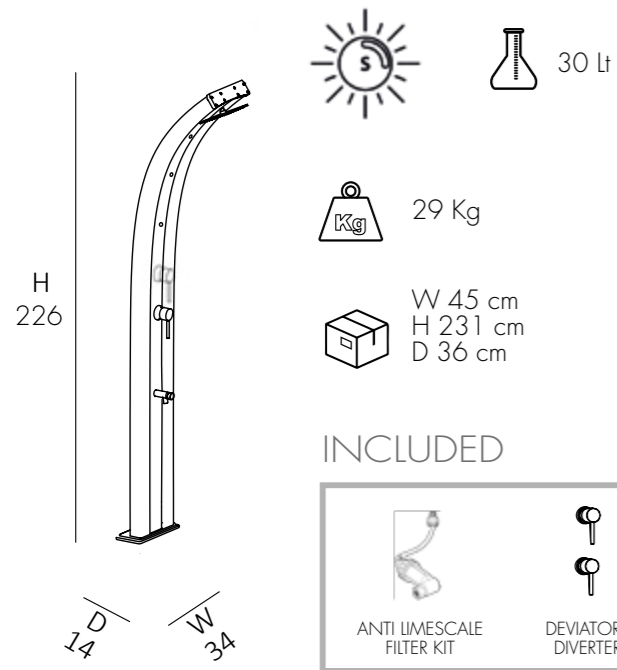

VAT. NOT INCLUDED

DADA D 350

€1950.00

VAT. NOT INCLUDED

INCLUDED

DOCCIA SOLARE

- SOFFIONE • MISCELATORE • LAVAPIEDI TEMPORIZZATO
- DEVIATORE • NEBULIZZATORE • KIT FILTRO ANTICALCARE
- REALIZZATA IN ALLUMINIO VERNICIATO A POLVERE
- ACCESSORI IN OTTONE CROMATO E ABS CROMATO
- ATTACCO DOCCIA POSTERIORE