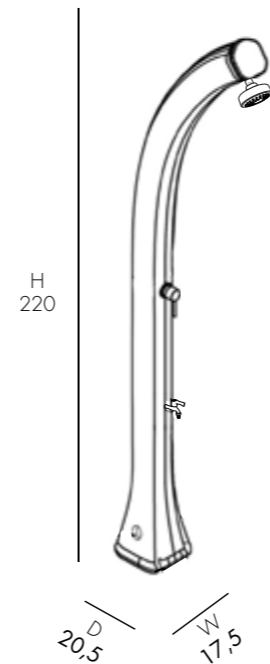

HAPPY H120

€275.00

VAT. NOT INCLUDED

DOCCIA SOLARE

- SOFFIONE • MISCELATORE • LAVAPIEDI
- REALIZZATA IN RESINA COLORATA IN MASSA
- ACCESSORI IN OTTONE E ABS CROMATO
- ATTACCO DOCCIA LATERALE DESTRO

SOLAR SHOWER

- SHOWER HEAD • MIXER • FOOTWASHER
- REALIZED IN POLYETHYLENE HD MASS COLOURED
- ACCESSORIES IN CHROMED BRASS AND CHROME ABS
- RIGHT SIDE SHOWER ATTACHMENT

DOUCHE SOLAIRE

- POMME DE DOUCHE • MITIGEUR • RINCE PIEDS
- EN RÉSINE PEINTE
- ACCESSOIRES EN LAITON CHROMÉ ET ABS CHROME
- ACCESSOIRE DE DOUCHE COTÉ DROIT

DUCHA SOLAR

- CABEZA DE DUCHA • MEZCLADOR • LAVAPIES
- REALIZADA EN RESINA COLOREADA A GRANEL/ EN MASA
- ACCESORIOS DE LATÓN CROMADO Y ABS CROMO PEDIDO
- ACCESORIO DE DUCHA DEL LADO DERECHO