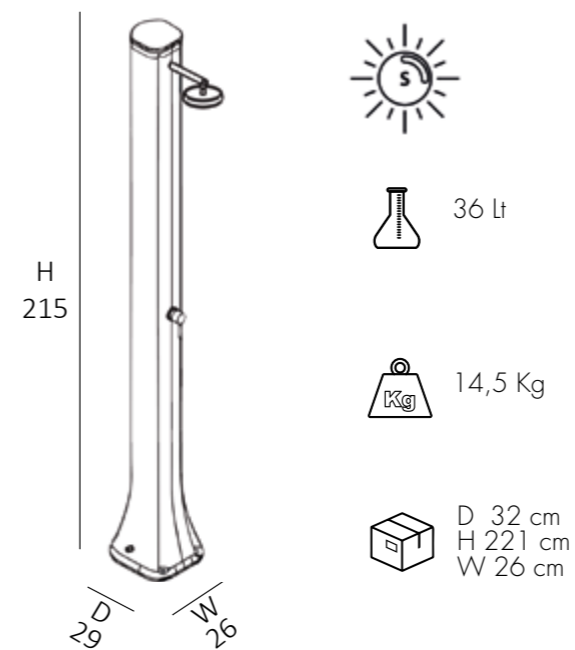

STANDARD COLOR RESINA

SPECIAL COLOR RESINA

BIG HAPPY FIVE F 600 €365.00

VAT. NOT INCLUDED

DOCCIA SOLARE

- SOFFIONE • MISCELATORE
- REALIZZATA IN RESINA COLORATA IN MASSA
- ACCESSORI IN OTTONE E ABS CROMATO
- ATTACCO DOCCIA POSTERIORE