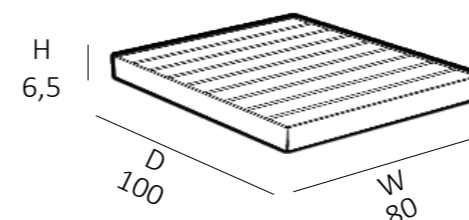

ON SIDE

UTILIZZABILE CON TUTTE LE DOCCE
/ USABLE WITH ALL THE SHOWERS

COLORS

COLOR

OKUMÉ WOOD
D107 ONLY

PIATTO DOCCIA TOP D 106

€395.00

VAT. NOT INCLUDED