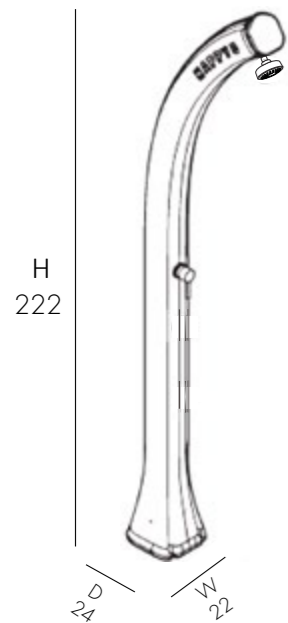

HAPPY FIVE F 500 €295.00

VAT. NOT INCLUDED