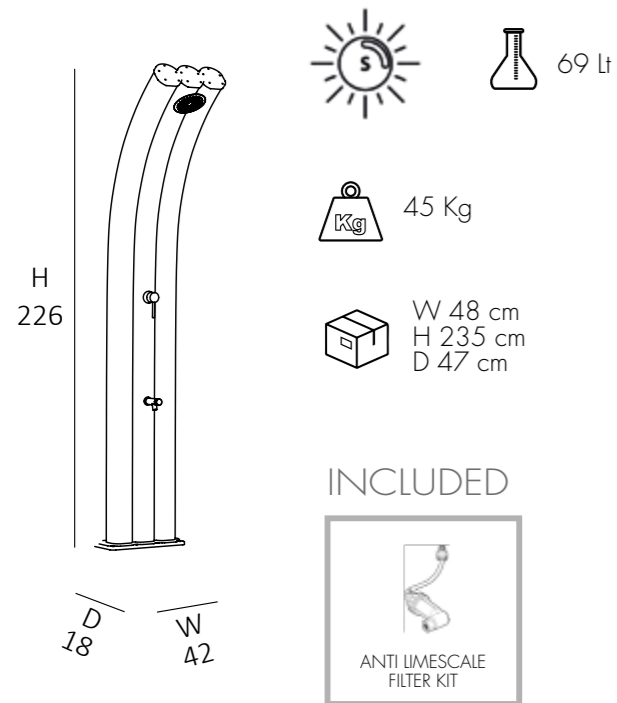

STANDARD COLORS ALLUMINIO

ENERGY PRO A 920

€1650.00

VAT. NOT INCLUDED

DOCCIA SOLARE

- SOFFIONE • MISCELATORE • LAVAPIEDI TEMPORIZZATO
- KIT FILTRO ANTICALCARE
- REALIZZATA IN ALLUMINIO VERNICIATO A POLVERE
- ACCESSORI IN OTTONE CROMATO E ABS CROMATO
- ATTACCO DOCCIA LATERALE DESTRO

SOLAR SHOWER

- SHOWER HEAD • MIXER • TEMPORIZED FOOTWASHER
- ANTI LIMESCALE FILTER KIT
- REALIZED IN ALUMINIUM POWDER COATING
- ACCESSORIES IN CHROMED BRASS AND CHROME ABS
- RIGHT SIDE SHOWER ATTACHMENT

DOUCHE SOLAIRE

- POMME DE DOUCHE • MITIGEUR • RINCE PIEDS TEMPORISÉ
- KIT FILTRE ANTICALCAIRE
- FABRIQUÉE EN ALUMINIUM PEINT EN POUVRE
- ACCESSOIRES EN LAITON CHROMÉ ET ABS CHROME
- ACCESSOIRE DE DOUCHE COTÉ DROIT

DUCHA SOLAR

- CABEZA DE DUCHA • MEZCLADOR • LAVAPIES TEMPORIZADO
- KIT DE FILTRO ANTICAL
- REALIZADA EN ALUMINIO PINTADO EN POLVO
- ACCESORIOS DE LATÓN CROMADO Y ABS CROMO
- ACCESORIO DE DUCHA DEL LADO DERECHO