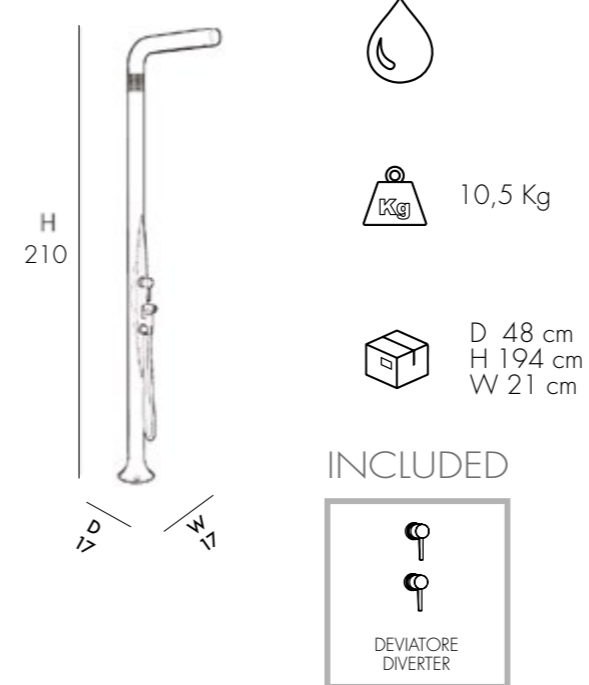

FUNNY YANG T 245 - D €495.00

VAT. NOT INCLUDED

DOCCIA TRADIZIONALE

- SOFFIONE • MISCELATORE • DOCCETTA • DEVIATORE
- REALIZZATA IN RESINA COLORATA IN MASSA
- ACCESSORI IN OTTONE CROMATO E ABS CROMATO
- ATTACCO DOCCIA STANDARD A PAVIMENTO, SU RICHIESTA LATERALE

TRADITIONAL SHOWER

- SHOWER HEAD • MIXER • HAND SHOWER • DIVERTER
- REALIZED IN POLYETHYLENE HD MASS COLOURED
- ACCESSORIES IN CHROMED BRASS AND CHROME ABS
- SHOWER ATTACHMENT AT THE FLOOR, LATERAL ON REQUEST

DOUCHE TRADITIONNELLE

- POMME DE DOUCHE • MITIGEUR • DOUCHETTE • DÉVIEUR
- EN RÉSINE PEINTE
- ACCESSOIRES EN LAITON CHROMÉ ET ABS CHROME
- RACCORDEMENT DOUCHE AU SOL, LATERAL SUR DEMANDE

DUCHA TRADITIONAL

- CABEZA DE DUCHA • MEZCLADOR • DUCHA MOVIL
- REALIZADA EN RESINA COLOREADO A GRANEL
- ACCESORIOS DE LATÓN CROMADO Y ABS CROMO
- CONEXIÓN DE DUCHA EN EL SUELO, LATERAL BAJO PEDIDO