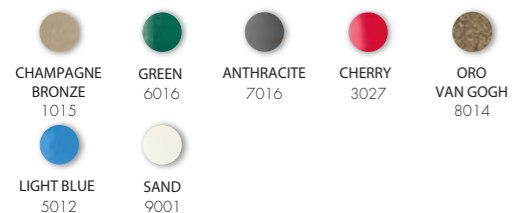

SPECIAL COLOR ALLUMINIO

STANDARD COLOR ALLUMINIO

SPECIAL COLOR ALLUMINIO

JOLLY LAVAPIEDI A 685

€265.00

VAT. NOT INCLUDED

FONTANA TRADIZIONALE

- LAVAPIEDI TEMPORIZZATO
- REALIZZATA IN ALLUMINIO VERNICIATO A POLVERE
- ACCESSORI IN OTTONE E ABS CROMATO
- ATTACCO DOCCIA LATERALE DESTRO