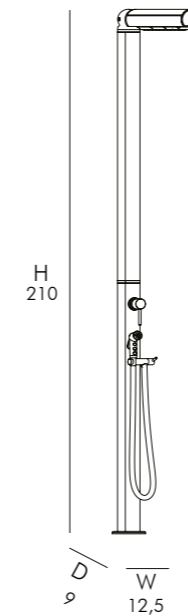

QUICK Q 145

€565.00

VAT. NOT INCLUDED

DOCCIA TRADIZIONALE

- SOFFIONE • MISCELATORE • DOCCETTA MOBILE
- REALIZZATA IN ALLUMINIO VERNICIATO
- ACCESSORI IN OTTONE CROMATO
- ATTACCO DOCCIA STANDARD A PAVIMENTO E/O LATERALE

TRADITIONAL SHOWER

- SHOWER HEAD • MIXER • HAND SHOWER
- REALIZED IN ALUMINIUM PAINTING
- ACCESSORIES IN CHROMED BRASS
- SHOWER ATTACHMENT AT THE STANDARD FLOOR AND/OR LATERAL

DOUCHE TRADITIONNELLE

- POMME DE DOUCHE • MITIGEUR • DOUCHETTE
- FABRIQUÉE EN ALUMINIUM PEINT
- ACCESSOIRES EN LAITON CHROMÉ
- RACCORD DE DOUCHE STANDARD AVEC PLANCHER ET/OU CÔTÉ

DUCHA TRADICIONAL

- CABEZA DE DUCHA • MEZCLADOR • DUCHA MOVIL
- REALIZADA EN ALUMINIO PINTADO
- ACCESORIOS DE LATÓN CROMADO
- CONEXIÓN DUCHA ESTÁNDAR CON PISO Y/O LATERAL