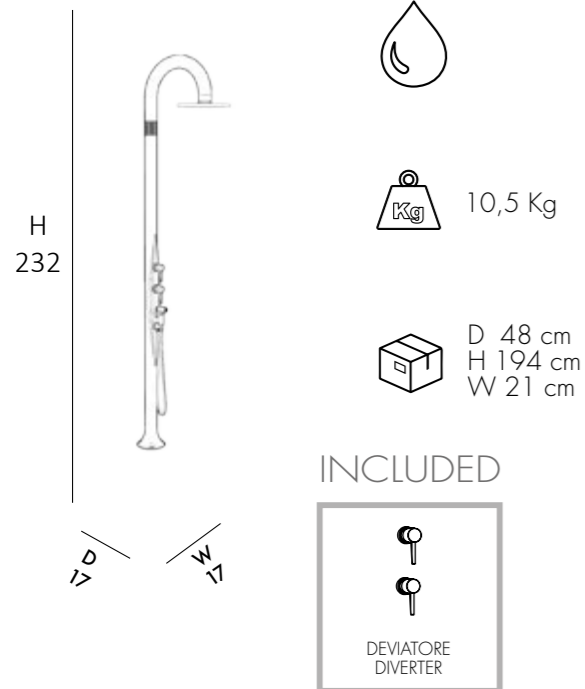

FUNNY YIN T 355 - D **€585.00**

VAT. NOT INCLUDED