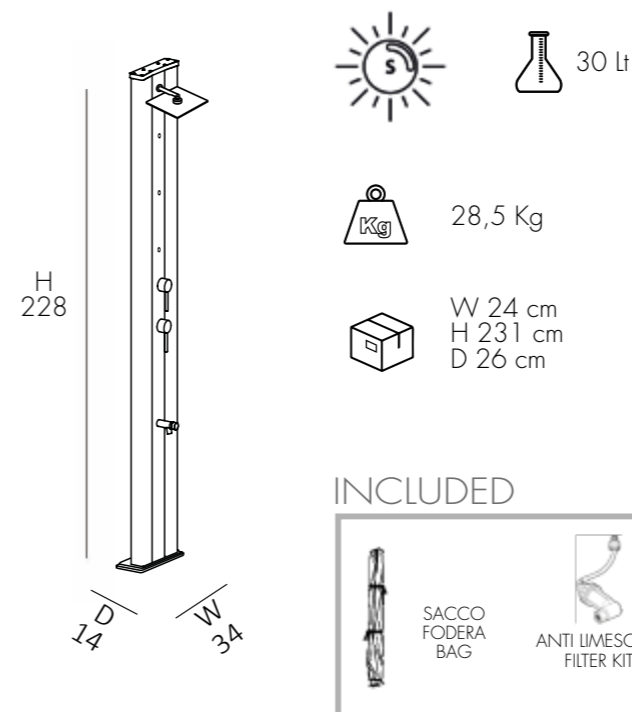

DADA S D 450 - TL €2350.00

VAT. NOT INCLUDED