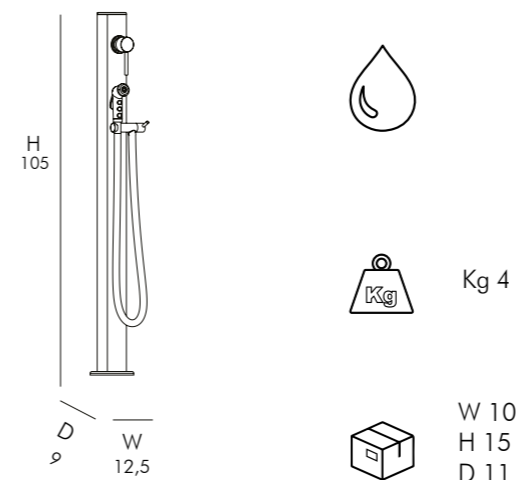

VAT. NOT INCLUDED

FONTANA TRADIZIONALE

- MISCELATORE • DOCCETTA ACQUA FREDDA
- REALIZZATA IN ALLUMINIO VERNICIATO
- ACCESSORI IN OTTONE CROMATO
- ATTACCO DOCCIA STANDARD A PAVIMENTO E/O LATERALE

TRADITIONAL FOUNTAIN