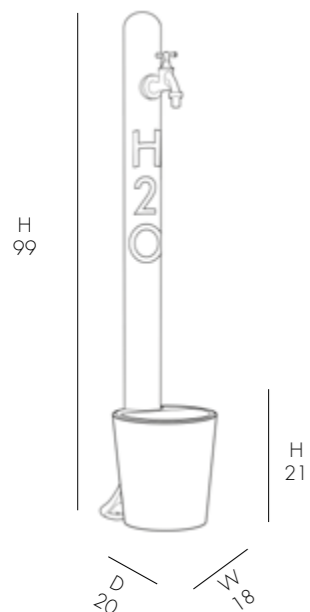

H2O GH 115/20

€160.00

VAT. NOT INCLUDED