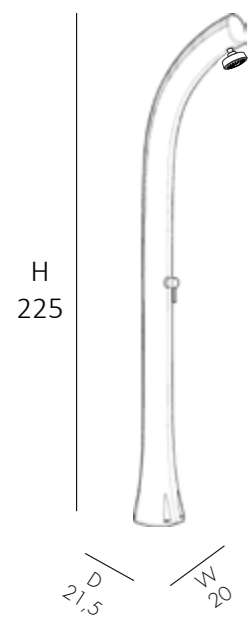

JOLLY PLUS B 500 €325.00

VAT. NOT INCLUDED