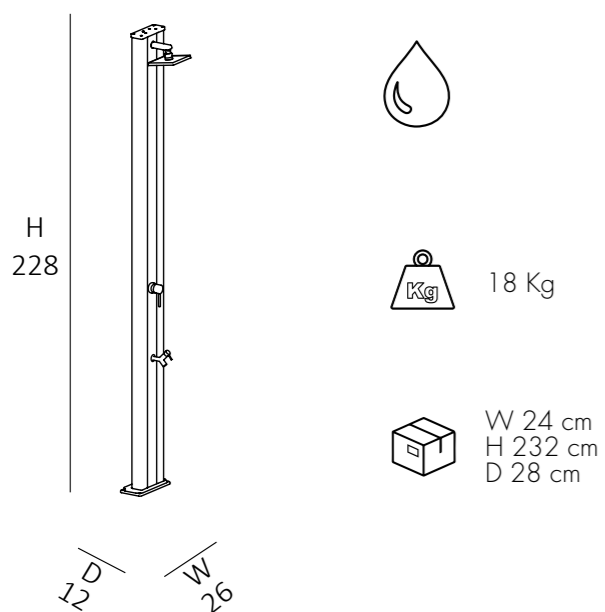

SPRING S A 225

€795.00

VAT. NOT INCLUDED

DOCCIA TRADIZIONALE

- SOFFIONE • MISCELATORE • LAVAPIEDI
- REALIZZATA IN ALLUMINIO VERNICIATO A POLVERE
- ACCESSORI IN OTTONE CROMATO E ABS CROMATO
- ATTACCO DOCCIA POSTERIORE