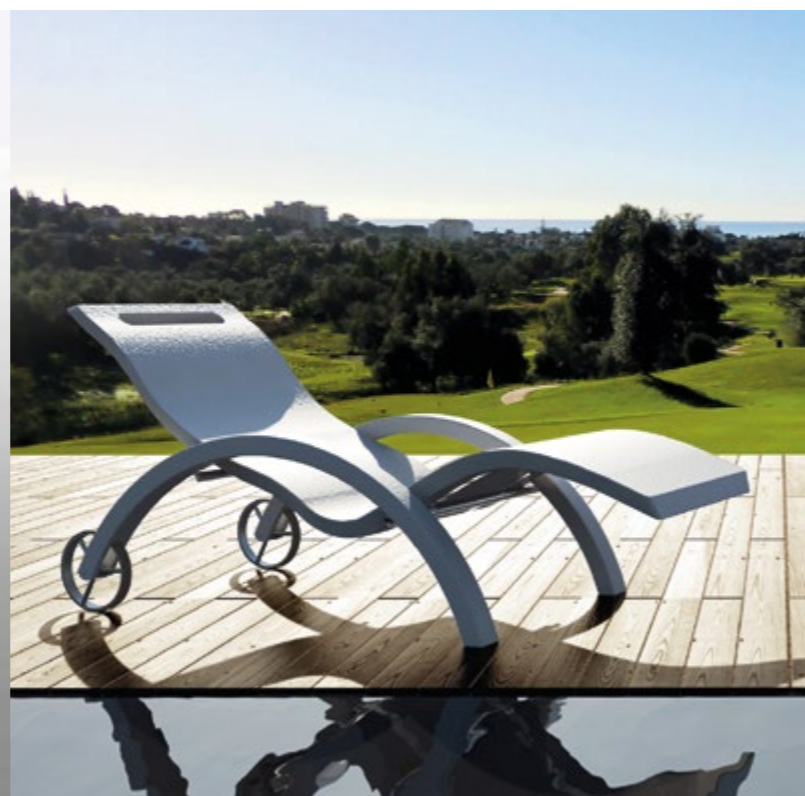

SPAIN APOYO SERENDIPITY IMMERSA

- SOPORTE PARA SERENDIPITY IMMERSA
- HECHO EN INOX 316