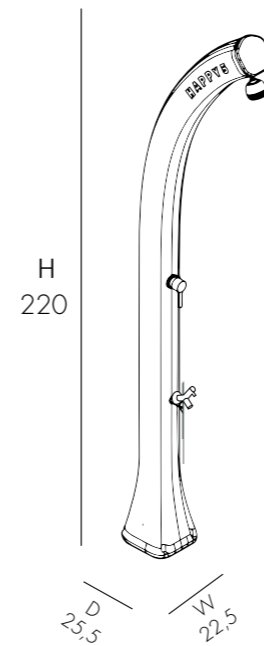

HAPPY XL H 420 €355.00

VAT. NOT INCLUDED

DOCCIA SOLARE

- SOFFIONE • MISCELATORE • LAVAPIEDI
- REALIZZATA IN RESINA COLORATA IN MASSA
- ACCESSORI IN OTTONE E ABS CROMATO
- ATTACCO DOCCIA LATERALE DESTRO

SOLAR SHOWER

- SHOWER HEAD • MIXER • FOOTWASHER
- REALIZED IN POLYETHYLENE HD MASS COLOURED
- ACCESSORIES IN CHROMED BRASS AND CHROME ABS
- RIGHT SIDE SHOWER ATTACHMENT

DOUCHE SOLAIRE

- POMME DE DOUCHE • MITIGEUR • RINCE PIEDS
- EN RÉSINE PEINTE
- ACCESSOIRES EN LAITON CHROMÉ ET ABS CHROME
- ACCESSOIRE DE DOUCHE COTÉ DROIT

DUCHA SOLAR

- CABEZA DE DUCHA • MEZCLADOR • LAVAPIEDI
- REALIZADA EN RESINA COLOREADA A GRANEL
- ACCESORIOS DE LATÓN CROMADO Y ABS CROMO PEDIDO
- ACCESORIO DE DUCHA DEL LADO DERECHO