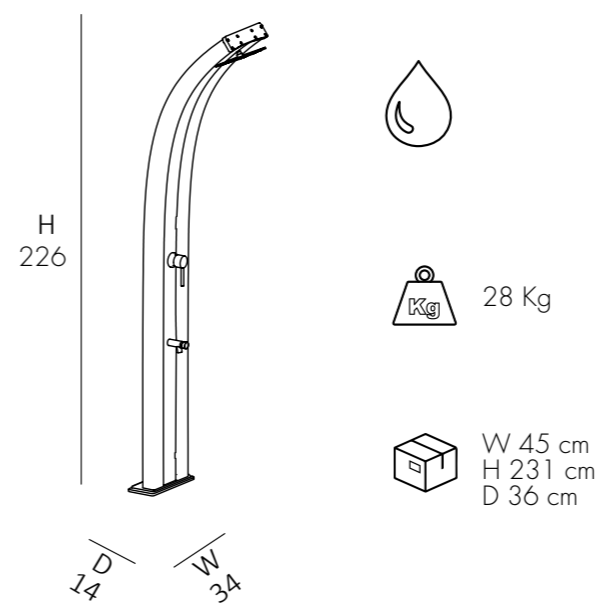

DUCHA TRADICIONAL

- CABEZA DE DUCHA • MEZCLADOR • LAVAPIES
- REALIZADA EN ALUMINIO PINTADO EN POLVO
- ACCESORIOS DE LATÓN CROMADO Y ABS CROMO
- ACCESORIO DE DUCHA TRASERA

DADA D 325

€1450.00

VAT. NOT INCLUDED