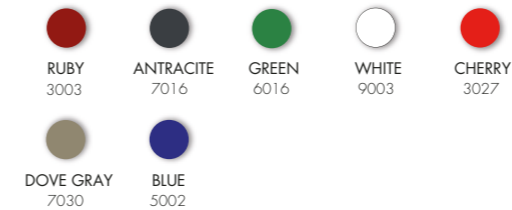

STANDARD COLOR RESINA