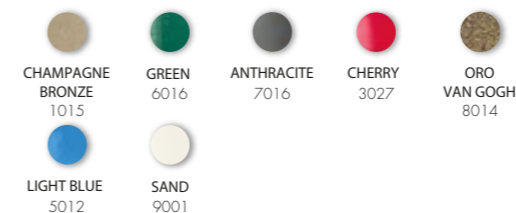

STANDARD COLOR ALLUMINIO