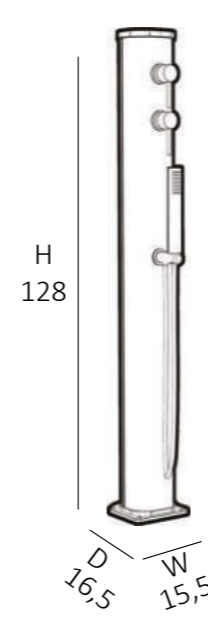

JOLLY GO JG 150 €685.00

VAT. NOT INCLUDED

13 Lt

10,5 Kg

W 17 cm
H 130 cm
D 30 cm

INCLUDED

DEVIATORE
DIVERTER

FONTANA SOLARE

- MISCELATORE • DOCCETTA • DEVIATORE
- RUBINETTO • NEBULIZZATORE
- REALIZZATA IN ALLUMINIO VERNICIATO A POLVERE
- ACCESSORI IN OTTONE E ABS CROMATO
- ATTACCO DOCCIA LATERALE DESTRO

SOLAR FOUNTAIN

- MIXER • HAND SHOWER • DIVERTER
- TAP • NEBULIZER
- REALIZED IN ALUMINIUM POWDER COATING
- ACCESSORIES IN CHROMED BRASS AND CHROME ABS
- RIGHT SIDE SHOWER ATTACHMENT

FONTAINE SOLAIRE

- MITIGEUR • DOUCHETTE • DEVIATEUR
- ROBINET • NEBULISEUR
- FABRIQUÉE EN ALUMINIUM PEINT EN POUVRE
- ACCESSOIRES EN LAITON CHROMÉ ET ABS CHROME
- ACCESSOIRE DE DOUCHE COTÉ DROIT

FUENTE SOLAR

- MESCLADOR • DUCHA MOVIL • DEVIATOR
- GRIFO • NEBULIZADOR
- REALIZADA EN ALUMINIO PINTADO EN POLVO
- ACCESORIOS DE LATÓN CROMADO Y ABS CROMO PEDIDO
- ACCESORIO DE DUCHA DEL LADO DERECHO