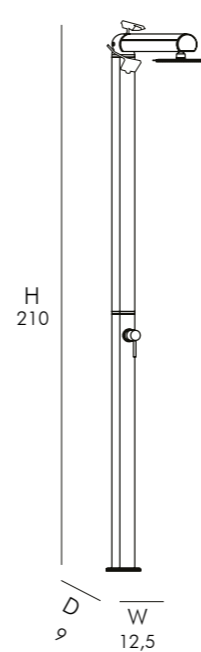

QUICK Q 805

€675.00

VAT. NOT INCLUDED

DOCCIA TRADIZIONALE con illuminazione

- SOFFIONE • MISCELATORE
- REALIZZATA IN ALLUMINIO VERNICIATO
- ACCESSORI IN OTTONE CROMATO
- LAMPADA FOTOVOLTAICA CON CREPUSCOLARE
- ATTACCO DOCCIA STANDARD A PAVIMENTO E/O LATERALE

TRADITIONAL SHOWER with lighting

- SHOWER HEAD • MIXER
- REALIZED IN ALUMINIUM PAINTING
- ACCESSORIES IN CHROMED BRASS
- PHOTOVOLTAIC LAMP WITH TWILIGHT
- SHOWER ATTACHMENT AT THE STANDARD FLOOR AND/OR LATERAL

DOUCHE TRADITIONNELLE avec illumination

- POMME DE DOUCHE • MITIGEUR
- FABRIQUÉE EN ALUMINIUM PEINT
- ACCESSOIRES EN LAITON CHROMÉ
- LAMPE PHOTOVOLTAÏQUE AVEC CRÉPUSCULE
- RACCORD DE DOUCHE STANDARD AVEC PLANCHER ET/OU CÔTÉ

DUCHA TRADICIONAL con iluminación

- CABEZA DE DUCHA • MEZCLADOR
- REALIZADA EN ALUMINIO PINTADO
- ACCESORIOS DE LATÓN CROMADO
- LÁMPARA FOTOVOLTAICA CON CREPÚSCULO
- CONEXIÓN DUCHA ESTÁNDAR CON PISO Y/O LATERAL