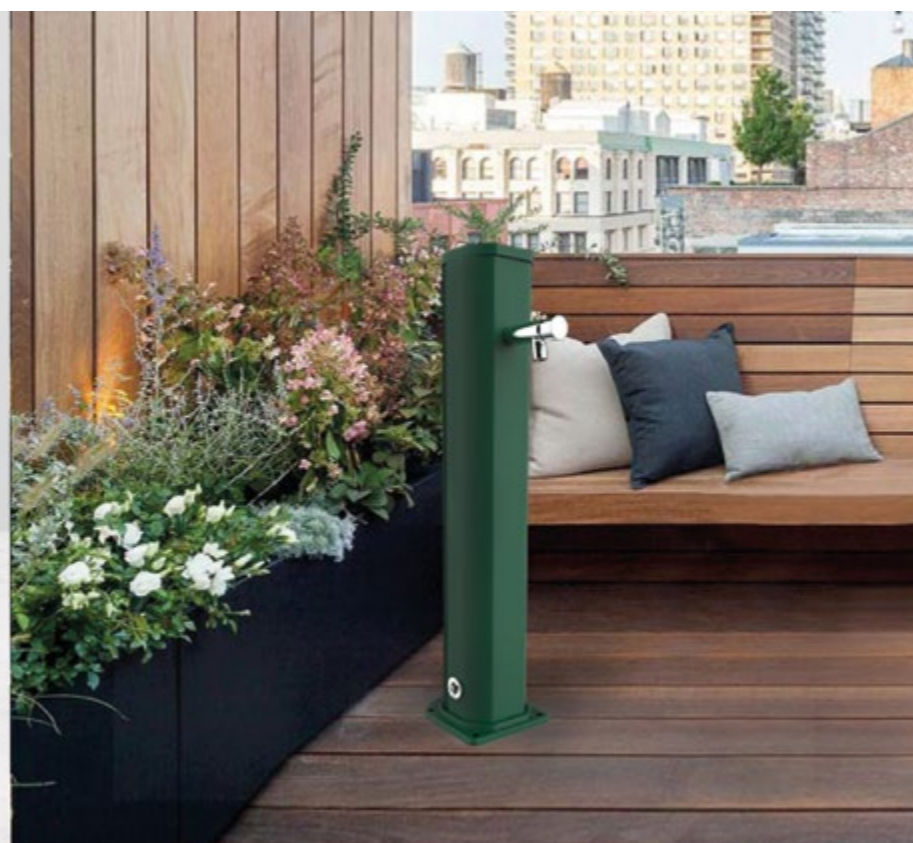

FUENTE TRADICIONAL

- GRIFO DE MANGUERA
- REALIZADA EN ALUMINIO PINTADO EN POLVO
- ACCESORIOS DE LATÓN CROMADO Y ABS CROMO PEDIDO
- ACCESORIO DE DUCHA DEL LADO DERECHO

Only cold water

7,5 Kg

W 17 cm
H 130 cm
D 30 cm