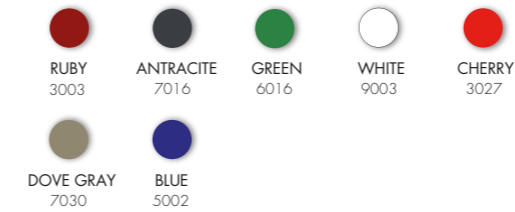

STANDARD COLOR RESINA