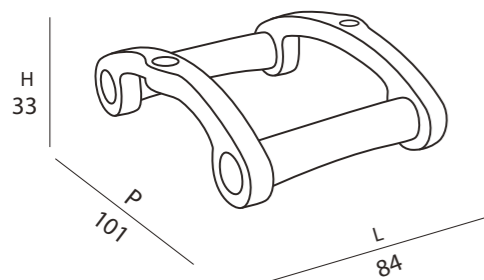

🇪🇸 APOYO FLOTANTE SERENIDIPITY

- APOYO FLOTANTE CON PORTA VASOS
- REALIZADA EN RESINA COLOREADO A GRANEL

L 48 cm
P 103 cm
H 25 cm

10 Kg