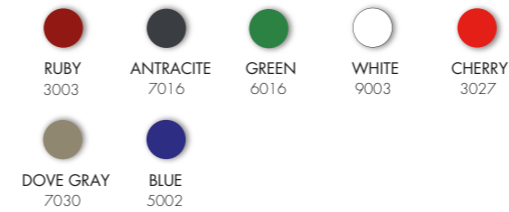

STANDARD COLOR RESINA