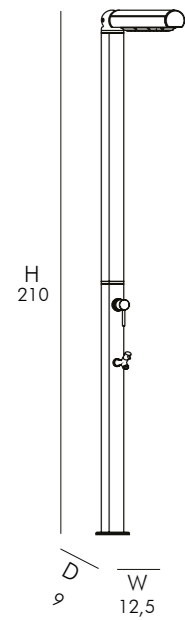

QUICK Q125

€525.00

VAT. NOT INCLUDED