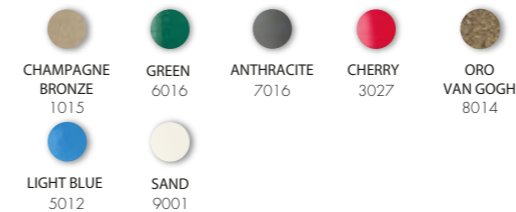

STANDARD COLOR ALLUMINIO