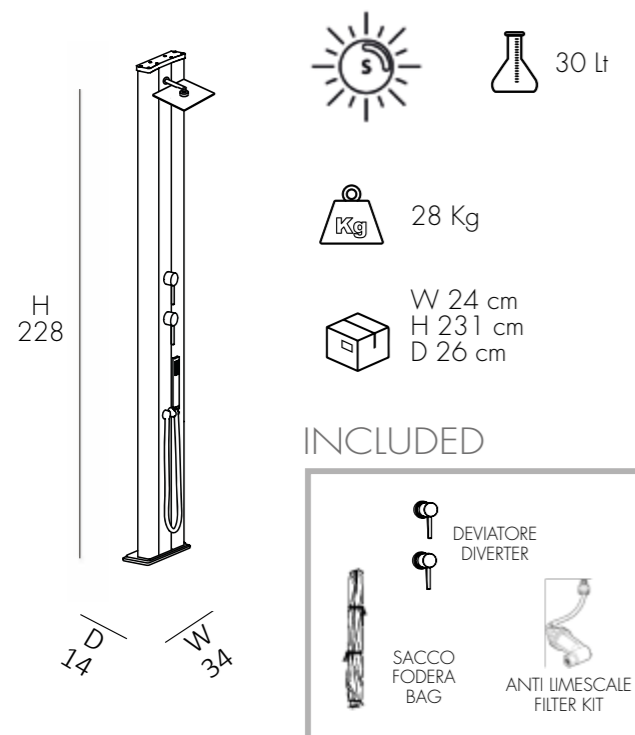

STANDARD COLOR TOPLINE

SPECIAL COLOR TOPLINE

*EXTRA FOR SPECIAL COLOR
€285.00
VAT. NOT INCLUDED

DADA S D 440 - TL €2150.00

VAT. NOT INCLUDED