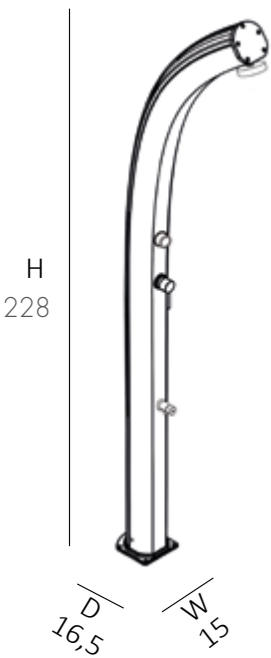

JOLLY A 535

€765.00

VAT. NOT INCLUDED

16 Kg

D 37 cm
H 232 cm
W 25 cm

DOCCIA TRADIZIONALE

- SOFFIONE • MISCELATORE • LAVAPIEDI • TEMPORIZZATORE
- REALIZZATA IN ALLUMINIO VERNICIATO A POLVERE
- ACCESSORI IN OTTONE CROMATO E ABS CROMATO
- ATTACCO DOCCIA POSTERIORE