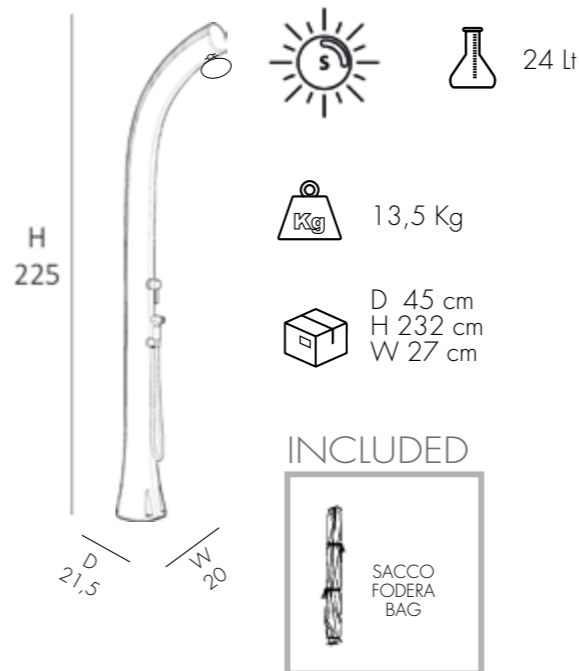

JOLLY PLUS B 540 - TL €985.00

VAT. NOT INCLUDED

DOCCIA SOLARE

- SOFFIONE • MISCELATORE • DOCCETTA MOBILE
- REALIZZATA IN RESINA VERNICIATA A LIQUIDO
- ACCESSORI IN OTTONE CROMATO
- ATTACCO DOCCIA LATERALE DESTRO

SOLAR SHOWER

- SHOWER HEAD • MIXER • HAND SHOWER
- REALIZED IN RESIN LIQUID PAINTING
- ACCESSORIES IN CHROMED BRASS
- RIGHT SIDE SHOWER ATTACHMENT

DOUCHE SOLAIRE

- POMME DE DOUCHE • MITIGEUR • DOUCHETTE
- FABRIQUÉE EN RÉSINE PEINT A LIQUID
- ACCESSOIRES EN LAITON CHROMÉ
- ACCESSOIRE DE DOUCHE COTÉ DROIT

DUCHA SOLAR

- CABEZA DE DUCHA • MEZCLADOR • DUCHA MOVIL
- REALIZADO EN RESINA COLOREADA AL LIQUIDO
- ACCESORIOS DE LATÓN CROMADO
- ACCESORIO DE DUCHA DEL LADO DERECHO