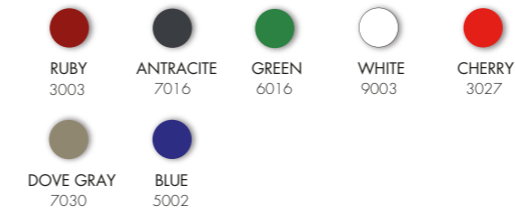

STANDARD COLOR RESINA

SPECIAL COLOR RESINA

HAPPY BEACH F 560 **€465.00**

VAT. NOT INCLUDED

DOCCIA SOLARE

- SOFFIONE • MISCELATORE • TEMPORIZZATORE
- REALIZZATA IN RESINA COLORATA IN MASSA
- ACCESSORI IN OTTONE E ABS CROMATO
- ATTACCO DOCCIA POSTERIORE