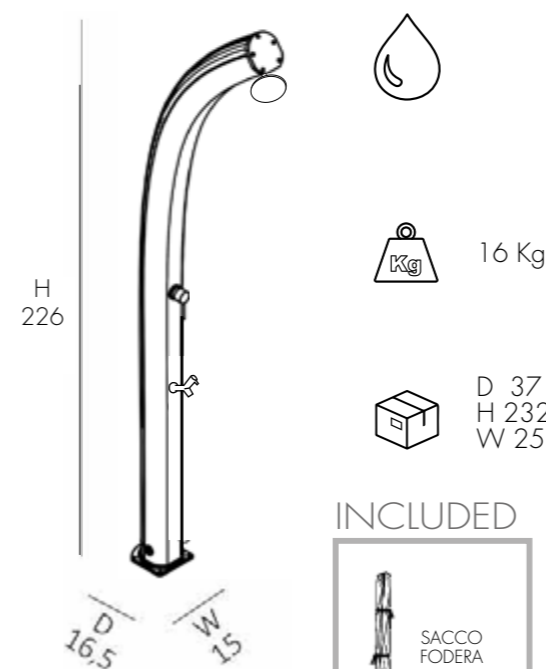

JOLLY A 525 - TL

€1150.00

VAT. NOT INCLUDED

INCLUDED

DOCCIA TRADIZIONALE

- SOFFIONE • MISCELATORE • LAVAPIEDI
- REALIZZATA IN ALLUMINIO VERNICIATA A LIQUIDO
- ACCESSORI IN OTTONE CROMATO E ABS CROMATO
- ATTACCO DOCCIA LATERALE DESTRO

TRADITIONAL SHOWER

- SHOWER HEAD • MIXER • FOOTWASHER
- REALIZED IN ALLUMINIUM LIQUID PAINTING
- ACCESSORIES IN CHROMED BRASS AND CHROME ABS
- RIGHT SIDE SHOWER ATTACHMENT

DOUCHE TRADITIONNELLE

- POMME DE DOUCHE • MITIGEUR • RINCE PIEDS
- FABRIQUÉE EN ALUMINIUM PEINT A LIQUID
- ACCESSOIRES EN LAITON CHROMÉ ET ABS CHROME
- ACCESSOIRE DE DOUCHE COTÉ DROIT

DUCHA TRADICIONAL

- CABEZA DE DUCHA • MEZCLADOR • LAVAPIES
- REALIZADA EN ALUMINIO COLOREADA AL LIQUIDO
- ACCESORIOS DE LATÓN CROMADO Y ABS CROMO
- ACCESORIO DE DUCHA DEL LADO DERECHO