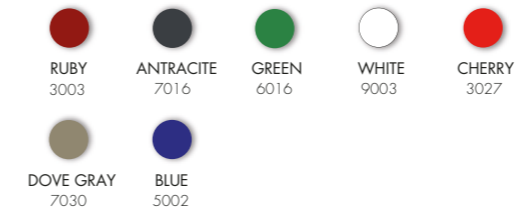

STANDARD COLOR RESINA