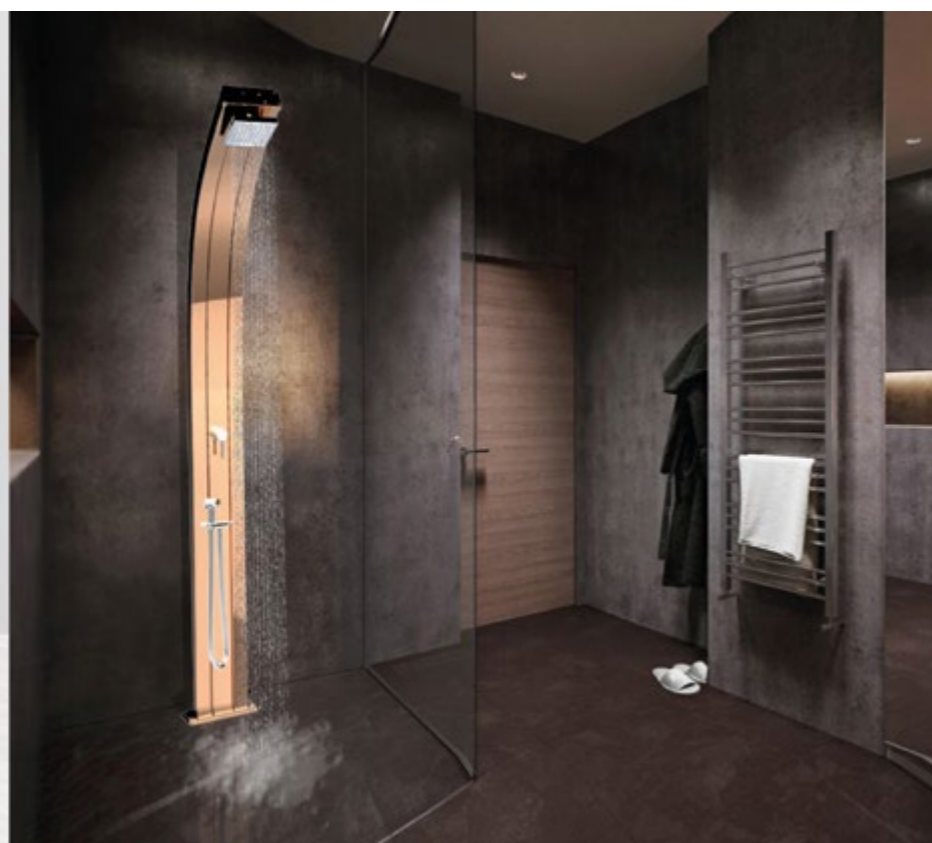

DUCHA TRADICIONAL

- CABEZA DE DUCHA • MEZCLADOR • DUCHA MOVIL • DEVIATOR
- REALIZADA EN ALUMINIO COLOREADA AL LIQUIDO
- ACCESORIOS DE LATÓN CROMADO Y ABS CROMO
- ACCESORIO DE DUCHA TRASERA

STANDARD COLOR TOPLINE