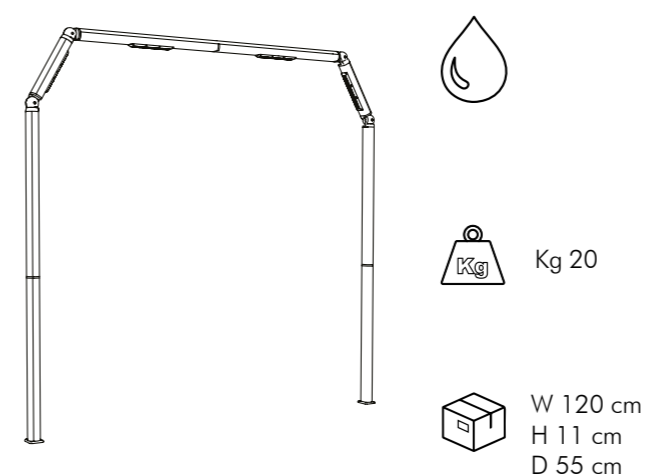

SANITY GATE QG900

€1.245.00

VAT. NOT INCLUDED

PROFESSIONAL LINE

SANITY GATE

- REALIZZATA IN ALLUMINIO VERNICIATO A POLVERE
- ACCESSORI IN OTTONE CROMATO
- RUBINETTO DI CHIUSURA RACCORDI DA ½
- SOFFIONI ORIENTABILI