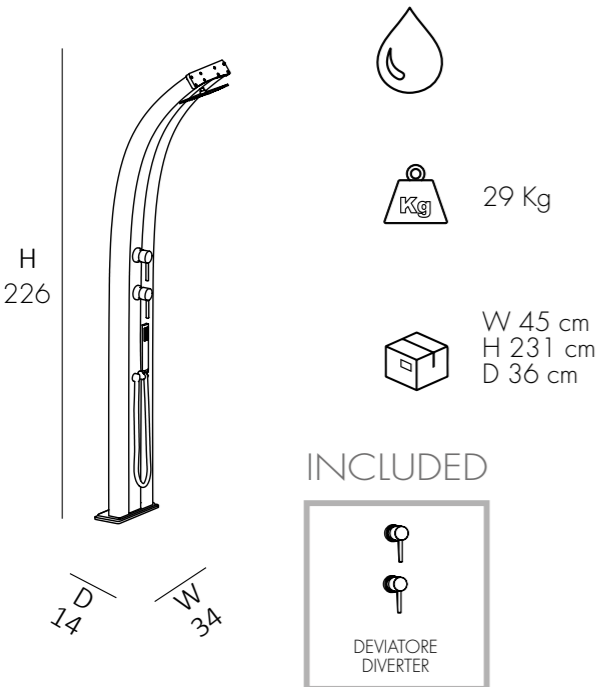

DADA D 345

€1850.00

VAT. NOT INCLUDED