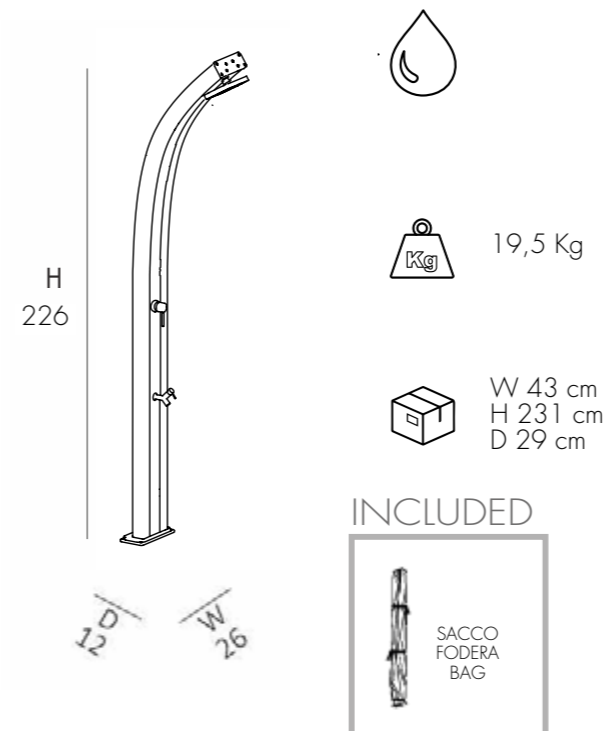

SPRING A 125 - TL

€1550.00

VAT. NOT INCLUDED

DOCCIA TRADIZIONALE

- SOFFIONE • MISCELATORE • LAVAPIEDI
- REALIZZATA IN ALLUMINIO VERNICIATA A LIQUIDO
- ACCESSORI IN OTTONE CROMATO E ABS CROMATO
- ATTACCO DOCCIA POSTERIORE

TRADITIONAL SHOWER

- SHOWER HEAD • MIXER • FOOTWASHER
- REALIZED IN ALUMINIUM LIQUID PAINTING
- ACCESSORIES IN CHROMED BRASS AND CHROME ABS
- REAR SHOWER ATTACHMENT

DOUCHE TRADITIONNELLE

- POMME DE DOUCHE • MITIGEUR • RINCE PIEDS
- FABRIQUÉE EN ALUMINIUM PEINT A LIQUID
- ACCESSOIRES EN LAITON CHROMÉ ET ABS CHROME
- ACCESSOIRE DE DOUCHE ARRIÈRE

DUCHA TRADICIONAL

- CABEZA DE DUCHA • MEZCLADOR • LAVAPIES
- REALIZADA EN ALUMINIO COLOREADA AL LIQUIDO
- ACCESORIOS DE LATÓN CROMADO Y ABS CROMO
- ACCESORIO DE DUCHA TRASERA