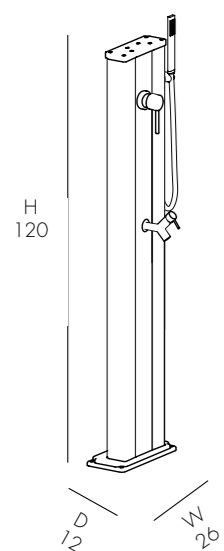

10 Kg

W 35 cm
H 123 cm
D 28 cm

ARKEMA®

D E S I G N

MADE IN ITALY