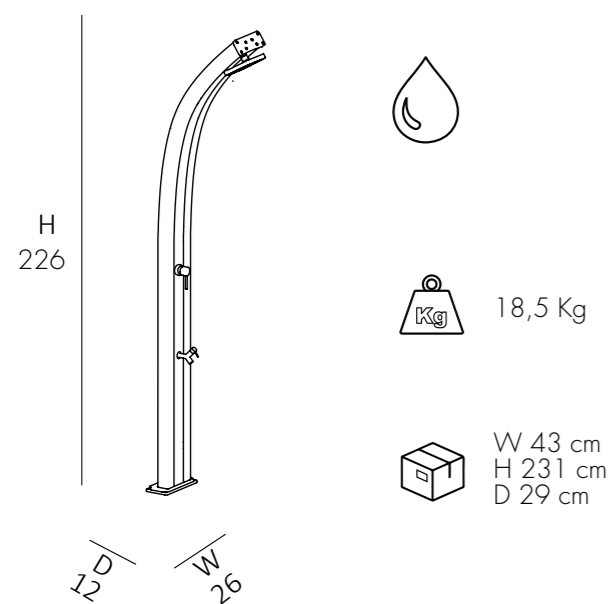

SPRING A 125

€765.00

VAT. NOT INCLUDED