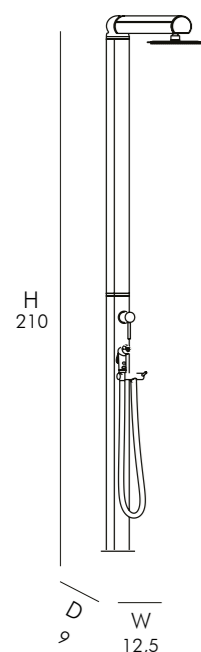

QUICK Q 345

€565.00

VAT. NOT INCLUDED