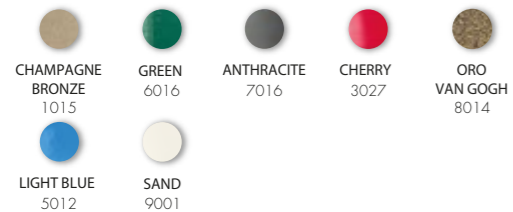

STANDARD COLOR ALLUMINIO