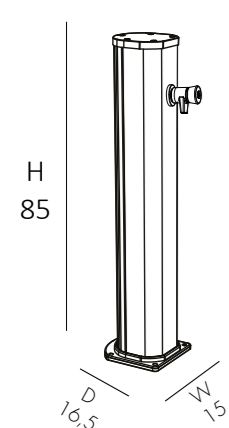

FUENTE TRADICIONAL

- LAVAPIES TEMPORIZADO
- REALIZADA EN ALUMINIO PINTADO EN POLVO
- ACCESORIOS DE LATÓN CROMADO Y ABS CROMO PEDIDO
- ACCESORIO DE DUCHA DEL LADO DERECHO

Only cold water

7,5 Kg

W 17 cm
H 89 cm
D 30 cm