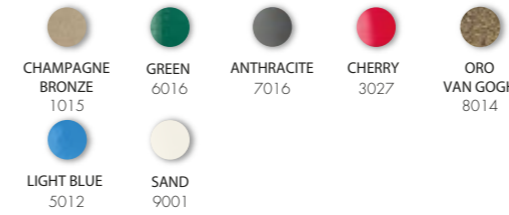

STANDARD COLOR ALLUMINIO