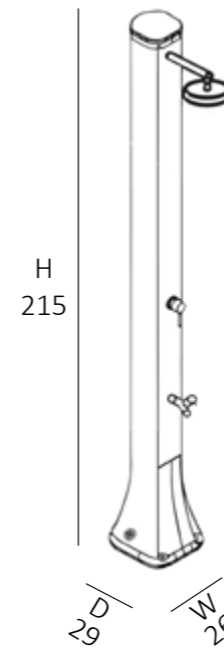

BIG HAPPY
FIVE F 620/90

€545.00

VAT. NOT INCLUDED

36 Lt

17,5 Kg

D 32 cm
H 221 cm
W 26 cm

DOCCIA SOLARE

- SOFFIONE • MISCELATORE • LAVAPIEDI • BANDA INOX
- REALIZZATA IN RESINA COLORATA IN MASSA
- ACCESSORI IN OTTONE E ABS CROMATO
- ATTACCO DOCCIA POSTERIORE