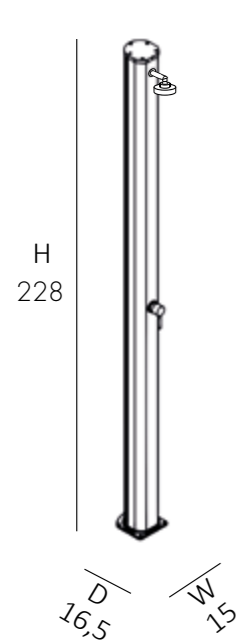

JOLLY S A 600

€495.00

VAT. NOT INCLUDED

22 Lt

14 Kg

D 33 cm
H 234 cm
W 15 cm

DOCCIA SOLARE

- SOFFIONE • MISCELATORE
- REALIZZATA IN ALLUMINIO VERNICIATO A POLVERE
- ACCESSORI IN OTTONE CROMATO E ABS CROMATO
- ATTACCO DOCCIA LATERALE DESTRO

SOLAR SHOWER

- SHOWER HEAD • MIXER
- REALIZED IN ALLUMINIUM POWDER COATING
- ACCESSORIES IN CHROMED BRASS AND CHROME ABS
- RIGHT SIDE SHOWER ATTACHMENT

DOUCHE SOLAIRE

- POMME DE DOUCHE • MITIGEUR
- FABRIQUÉE EN ALUMINIUM PEINT EN POUVRE
- ACCESSOIRES EN LAITON CHROMÉ ET ABS CHROME
- ACCESSOIRE DE DOUCHE COTÉ DROIT

DUCHA SOLAR

- CABEZA DE DUCHA • MEZCLADOR
- REALIZADA EN ALUMINIO PINTADO EN POLVO
- ACCESORIOS DE LATÓN CROMADO Y ABS CROMO
- ACCESORIO DE DUCHA DEL LADO DERECHO