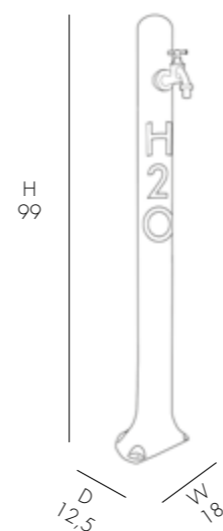

H2O GH 115

€95.00

VAT. NOT INCLUDED

Only cold water

2 Kg

W 15 cm
H 101 cm
D 19 cm

FONTANA TRADIZIONALE

- RUBINETTO PORTA GOMME
- REALIZZATA IN RESINA COLORATA IN MASSA
- ACCESSORI IN OTTONE E ABS CROMATO
- ATTACCO A PAVIMENTO O LATERALE

TRADITIONAL FOUNTAIN

- GARDEN TAP
- REALIZED IN POLYETHYLENE HD MASS COLOURED
- ACCESSORIES IN CHROMED BRASS AND CHROME ABS
- FLOOR OR SIDE MOUNT

FONTAINE TRADITIONNELLE

- ROBINET TUYAU
- FABRIQUÉE EN RÉSINE COLORATION MASSIVE
- ACCESSOIRES EN LAITON CHROMÉ ET ABS CHROME
- MONTAGE AU SOL OU SUR LE CÔTÉ

FUENTE TRADICIONAL

- GRIFO DE MANGUERA
- REALIZADA EN RESINA COLOREADA A GRANEL
- ACCESORIOS DE LATÓN CROMADO Y ABS CROMO PEDIDO
- MONTAJE DE PISO O LATERAL