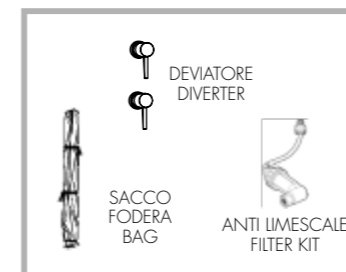

INCLUDED

DOCCIA SOLARE

- SOFFIONE • MISCELATORE • LAVAPIEDI TEMPORIZZATO
- DEVIATORE • NEBULIZZATORE
- REALIZZATA IN ALLUMINIO VERNICIATO
- ACCESSORI IN OTTONE CROMATO
- ATTACCO DOCCIA POSTERIORE

SOLAR SHOWER

- SHOWER HEAD • MIXER • TEMPORIZED FOOTWASHER
- DIVERTER • NEBULIZERS
- REALIZED IN ALUMINIUM PAINTING
- ACCESSORIES IN CHROMED BRASS
- REAR SHOWER ATTACHMENT

DOUCHE SOLAIRE

- POMME DE DOUCHE • MITIGEUR • RINCE PIEDS TEMPORISÉ
- DÉVIEUR • NÉBULISEUR
- FABRIQUÉE EN ALUMINIUM PEINT
- ACCESSOIRES EN LAITON CHROMÉ
- ACCESSOIRE DE DOUCHE ARRIÈRE

DUCHA SOLAR

- CABEZA DE DUCHA • MESCLADOR • LAVAPIES TEMPORIZADO
- DEVIATOR • NEBULIZADORES
- REALIZADA EN ALUMINIO PINTADO
- ACCESORIOS DE LATÓN CROMADO
- ACCESORIO DE DUCHA TRASERA