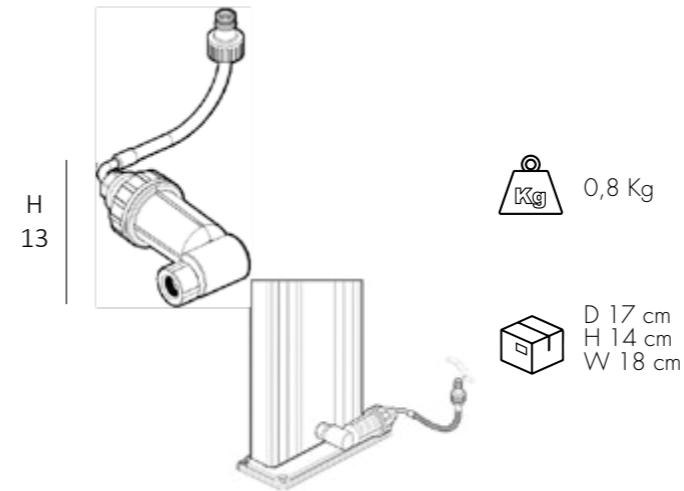

KIT FILTRO ANTICALCARE D 150

€85.00

VAT. NOT INCLUDED

KIT FILTRO ANTICALCARE CALDAMENTE CONSIGLIATO PER MODELLI DI DOCCE
IN ALLUMINIO, ADATTABILE ANCHE SUI MODELLI IN RESINA

LIMESCALE FILTER KIT HIGHLY RECOMMENDED FOR SHOWER MODELS
IN ALUMINUM, ALSO ADAPTABLE TO RESIN MODELS

0,8 Kg

D 17 cm
H 14 cm
W 18 cm

KIT FILTRO ANTICALCARE

- PER MODELLI IN ALLUMINIO COMPLETO DI RACCORDERIA E FLESSIBILE

ANTI LIMESCALE FILTER

- FOR ALUMINIUM MODELS COMPLETE WITH HOSES AND FLEXIBLE

FILTRE ANTICALCAIRE

- POUR LES MODÈLES EN ALUMINIUM COMPLETS DE RACCORDS ET TUBE FLEXIBLE

KIT FILTRO ANTICAL

- PARA MODELOS DE ALUMINIO COMPLETOS CON ACCESORIOS Y FLEXIBLES