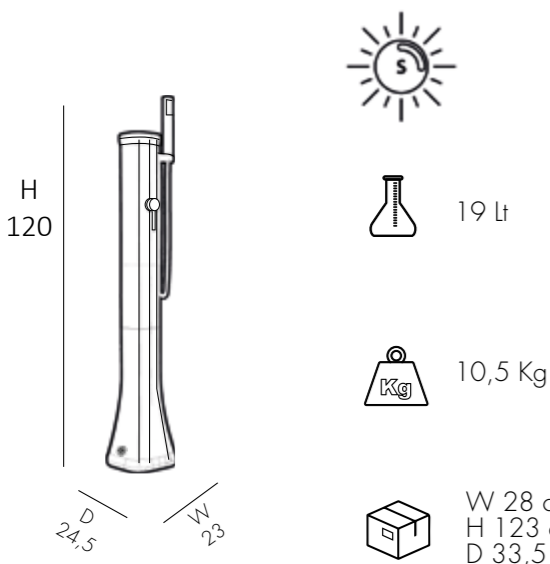

HAPPY GO HG 140 €295.00

VAT. NOT INCLUDED