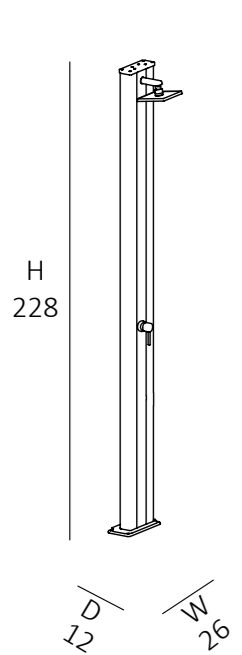

STANDARD COLOR ALLUMINIO

CHAMPAGNE BRONZE 1015	GREEN 6016	ANTHRACITE 7016	CHERRY 3027	ORO VAN GOGH 8014
LIGHT BLUE 5012	SAND 9001			

SPECIAL COLOR ALLUMINIO

ELETRIC BLUE 5010	INOX PAINT 9007	ORANGE 2009	RAME 8004	GLOSSY JADE 6026
COBALT GLOSSY 5009	FUXIA 4003	VIOLET 4005	RED PASSION 3013	

*EXTRA FOR SPECIAL COLORS €125.00
*EXTRA FOR INOX BAND €145.00
VAT. NOT INCLUDED

SPRING S A 200

€695.00

VAT. NOT INCLUDED