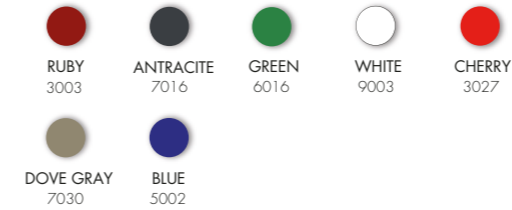

STANDARD COLOR RESINA

SPECIAL COLOR RESINA

BIG HAPPY FIVE F 600 €365.00

VAT. NOT INCLUDED

DOCCIA SOLARE

- SOFFIONE • MISCELATORE
- REALIZZATA IN RESINA COLORATA IN MASSA
- ACCESSORI IN OTTONE E ABS CROMATO
- ATTACCO DOCCIA POSTERIORE