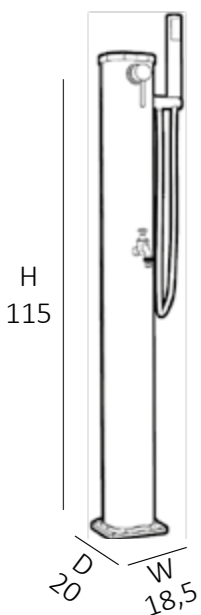

JOLLY GO JG 180

€485.00

VAT. NOT INCLUDED