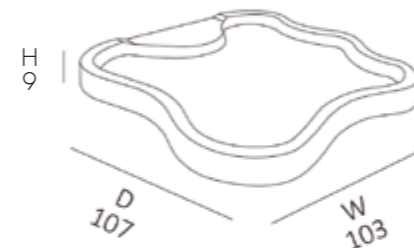

SELF SUPPORT: - HAPPY - HAPPY FIVE - HAPPY BEACH - JOLLY - JOLLY S - JOLLY GO - JOLLY PLUS
FUNNY YIN & FUNNY YANG (request with rear attachment)

PIATTO DOCCIA LAKE

- SCARICO ACQUA COMPLANARE
- REALIZZATA IN RESINA COLORATA IN MASSA EFFETTO PIETRA - ANTI SDRUCCIOLO
- IL PIATTO DOCCIA È AUTOPORTANTE MA CONSIGLIAMO IL FISSAGGIO A TERRA CON VITI
- SCARICO PIATTO DOCCIA DIAMETRO 1 POLLICE (32 MM)

SHOWER BASE LAKE

- PARALLEL WATER DRAINING
- REALIZED IN POLYETHYLENE HD MASS COLOURED STONE EFFECT - ANTI SLIPPING
- THE SHOWER TRAY IS SELF-SUPPORTING BUT WE RECOMMEND FIXING IT GROUND WITH SCREWS
- SHOWER TRAY DRAIN DIAMETER 1 INCH (32 MM)

RECEVEUR DE DOUCHE LAKE

- ÉCHAPPEMENT D'EAU COMPLANAIRES
- FABRIQUÉ EN RESIN COLORATION MASSIVE PIERRE EFFET - ANTI GLISSEMENT
- LE RECEVEUR DE DOUCHE EST AUTOPORTANT MAIS NOUS VOUS RECOMMANDONS DE LE FIXER MISE À LA TERRE AVEC VIS
- DIAMÈTRE DU DRAIN DU BAC À DOUCHE 1 POUCE (32 MM)

BANDEJA DE DUCHA LAKE

- DESCARGA PARALELA DE AGUA
- REALIZADA EN RESINA COLOREADO A GRANEL EFECTO PIEDRA - ANTI DESLIZANTE
- EL PLATO DE DUCHA ES AUTOPORTANTE PERO RECOMENDAMOS FIJARLO TIERRA CON TORNILLOS
- DIÁMETRO DEL DESAGÜE DEL PLATO DE DUCHA 1 PULGADA (32 MM)