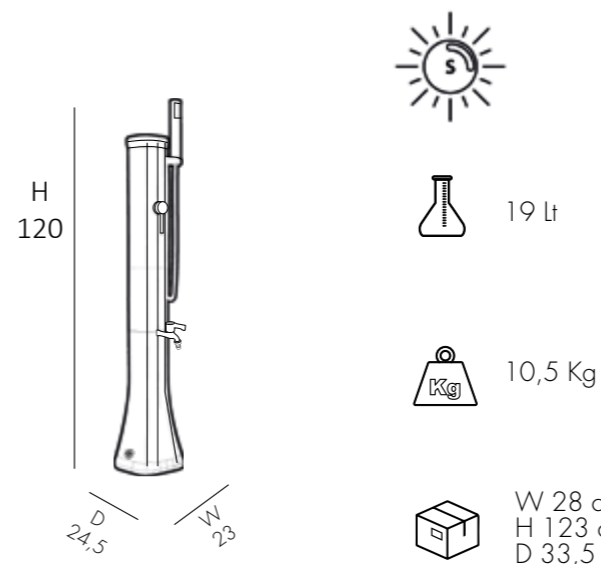

HAPPY GO HG 180 €345.00

VAT. NOT INCLUDED

FONTANA SOLARE

- MISCELATORE • DOCCETTA • RUBINETTO PORTA GOMME
- REALIZZATA IN RESINA COLORATA IN MASSA
- ACCESSORI IN OTTONE E ABS CROMATO
- ATTACCO DOCCIA LATERALE DESTRO

SOLAR FOUNTAIN

- MIXER • HAND SHOWER • GARDEN TAP
- REALIZED IN POLYETHYLENE HD MASS COLOURED
- ACCESSORIES IN CHROMED BRASS AND CHROME ABS
- RIGHT SIDE SHOWER ATTACHMENT

FONTAINE SOLAIRE

- MITIGEUR • DOUCHETTE • ROBINET TUYAU
- FABRIQUÉE EN RÉSINE COLORATION MASSIVE
- ACCESSOIRES EN LAITON CHROMÉ ET ABS CHROME
- ACCESSOIRE DE DOUCHE COTÉ DROIT

FUENTE SOLAR

- MESCLADOR • DUCHA MOVIL • GRIFO DE MANGUERA
- REALIZADA EN RESINA COLOREADA A GRANEL
- ACCESORIOS DE LATÓN CROMADO Y ABS CROMO PEDIDO
- ACCESORIO DE DUCHA DEL LADO DERECHO