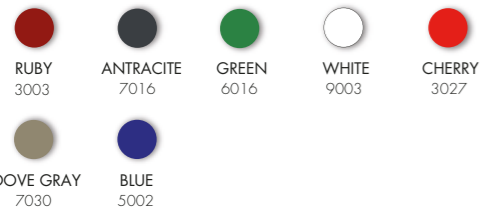

DUCHA SOLAR

- CABEZA DE DUCHA • MEZCLADOR • LAVAPIES
- REALIZADA EN RESINA COLOREADA A GRANEL
- ACCESORIOS DE LATÓN CROMADO Y ABS CROMO PEDIDO
- ACCESORIO DE DUCHA TRASERA

STANDARD COLOR RESINA

SPECIAL COLOR RESINA