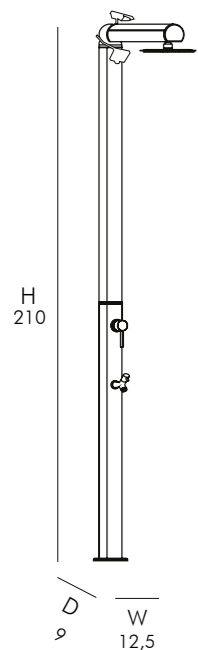

QUICK Q 825

€735.00

VAT. NOT INCLUDED