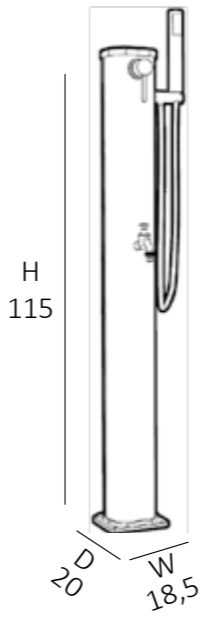

6,5 Kg

W 17 cm
H 125 cm
D 35 cm

FONTANA TRADIZIONALE

- MISCELATORE • RUBINETTO PORTA GOMME • DOCCETTA
- REALIZZATO IN ALLUMINIO VERNICIATO A POLVERE
- ACCESSORI IN OTTONE E ABS CROMATO
- ATTACCO DOCCIA LATERALE DESTRO

TRADITIONAL FOUNTAIN

- MIXER • GARDEN TAP • HAND SHOWER
- REALIZED IN ALUMINIUM POWDER COATING
- ACCESSORIES IN CHROMED BRASS AND CHROME ABS
- RIGHT SIDE SHOWER ATTACHMENT

FONTAINE TRADITIONNELLE

- MITIGEUR • ROBINET TUYAU • DOUCHETTE
- FABRIQUÉE EN ALUMINIUM PEINT EN POUDRE
- ACCESSOIRES EN LAITON CHROMÉ ET ABS CHROME
- ACCESSOIRE DE DOUCHE COTÉ DROIT

FUENTE TRADICIONAL

- MESCLADOR • GRIFO DE MANGUERA • DUCHA MOVIL
- REALIZADA EN ALUMINIO PINTADO EN POLVO
- ACCESORIOS DE LATÓN CROMADO Y ABS CROMO PEDIDO
- ACCESORIO DE DUCHA DEL LADO DERECHO