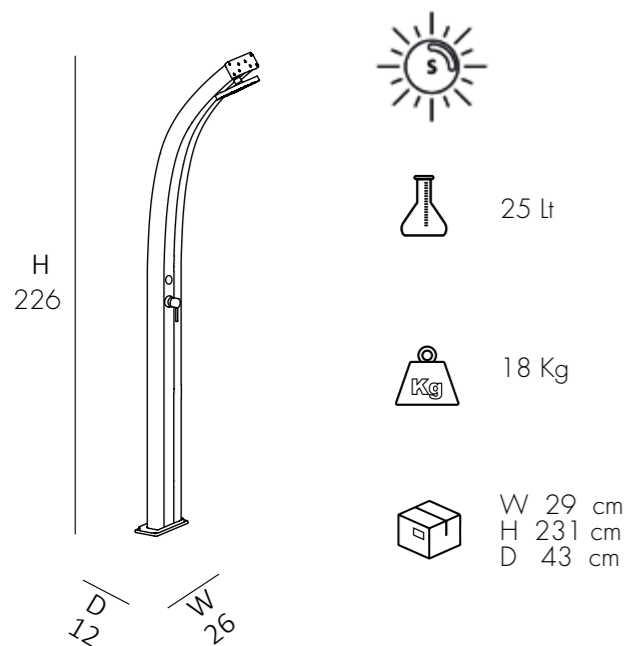

SPRING A 100

€695.00

VAT. NOT INCLUDED