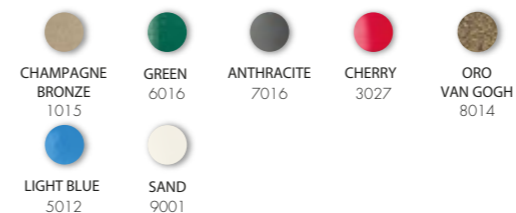

SPECIAL COLOR ALLUMINIO

STANDARD COLOR ALLUMINIO

SPECIAL COLOR ALLUMINIO

JOLLY LAVAPIEDI A 685

€265.00

VAT. NOT INCLUDED

FONTANA TRADIZIONALE

- LAVAPIEDI TEMPORIZZATO
- REALIZZATA IN ALLUMINIO VERNICIATO A POLVERE
- ACCESSORI IN OTTONE E ABS CROMATO
- ATTACCO DOCCIA LATERALE DESTRO