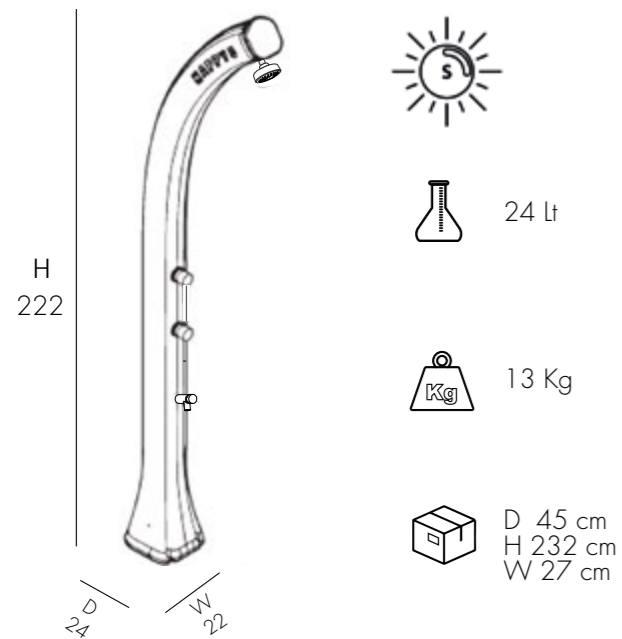

HAPPY BEACH F 530 **€485.00**

VAT. NOT INCLUDED