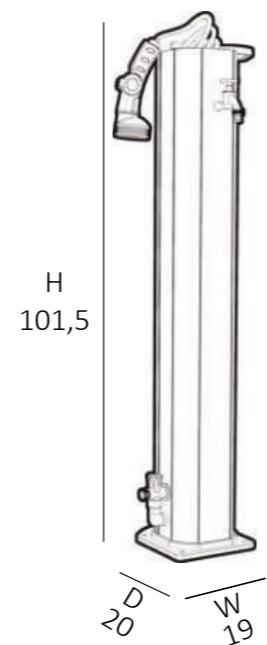

GARDEN SURPRISE
GS 145

€385.00

VAT. NOT INCLUDED

FONTANA TRADIZIONALE

- RUBINETTO PORTA GOMME • PISTOLA DA IRROGAZIONE
- TUBO SPIRALATO 15m
- REALIZZATO IN ALLUMINIO VERNICIATO A POLVERE
- ACCESSORI IN OTTONE E ABS CROMATO
- ATTACCO A PAVIMENTO

TRADITIONAL FOUNTAIN

- GARDEN TAP • HOSE WATERING GUN
- GARDEN SPIRAL TUBE 15m
- REALIZED IN ALUMINIUM POWDER COATING
- ACCESSORIES IN CHROMED BRASS AND CHROME ABS
- FLOOR MOUNT

FONTAINE TRADITIONNELLE

- ROBINET TUYAU • PISTOLET D'IRRIGATION
- TUBE SPIRALE JARDIN 15m
- FABRIQUÉE EN ALUMINIUM PEINT EN POUVRE
- ACCESSOIRES EN LAITON CHROMÉ ET ABS CHROME
- MONTAGE AU SOL

FUENTE TRADICIONAL

- GRIFO DE MANGUERA • PISTOLA DE RIEGO
- MANGUERA ESPIRAL 15m
- REALIZADA EN ALUMINIO PINTADO EN POLVO
- ACCESORIOS DE LATÓN CROMADO Y ABS CROMO PEDIDO
- MONTAJE EN PISO