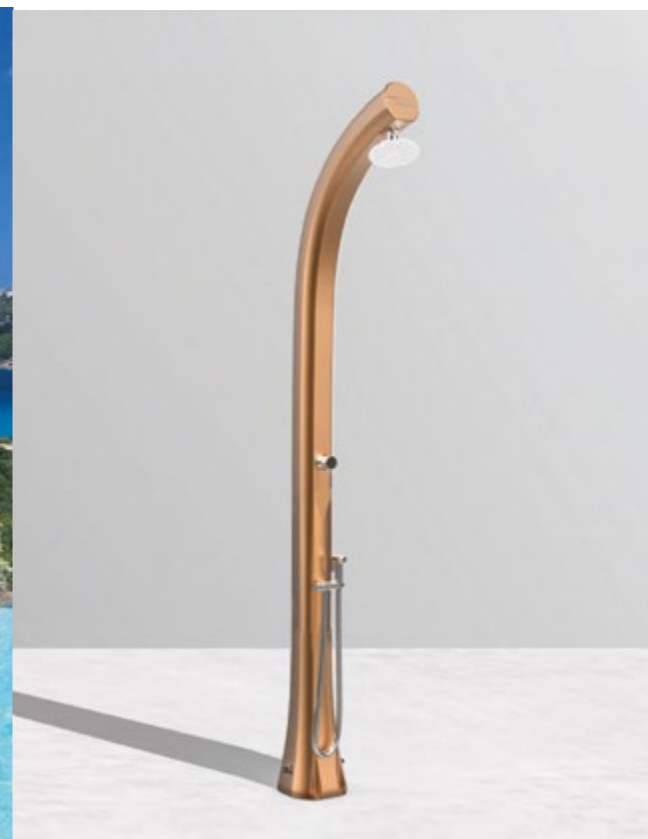

STANDARD COLOR TOPLINE

SPECIAL COLOR TOPLINE

*EXTRA FOR SPECIAL COLOR €285.00
VAT. NOT INCLUDED

JOLLY PLUS B 520 - TL €945.00

VAT. NOT INCLUDED

DOCCIA SOLARE

- SOFFIONE • MISCELATORE • LAVAPIEDI
- REALIZZATA IN RESINA VERNICIATA A LIQUIDO
- ACCESSORI IN OTTONE CROMATO
- ATTACCO DOCCIA LATERALE DESTRO

SOLAR SHOWER

- SHOWER HEAD • MIXER • FOOTWASHER
- REALIZED IN RESIN LIQUID PAINTING
- ACCESSORIES IN CHROMED BRASS
- RIGHT SIDE SHOWER ATTACHMENT

DOUCHE SOLAIRE

- POMME DE DOUCHE • MITIGEUR • RINCE PIEDS
- FABRIQUÉE EN RÉSINE PEINT A LIQUID
- ACCESSOIRES EN LAITON CHROMÉ
- ACCESSOIRE DE DOUCHE COTÉ DROIT

DUCHA SOLAR

- CABEZA DE DUCHA • MEZCLADOR • LAVAPIES
- REALIZADO EN RESINA COLOREADA AL LIQUIDO
- ACCESORIOS DE LATÓN CROMADO
- ACCESORIO DE DUCHA DEL LADO DERECHO

STANDARD COLOR TOPLINE

SPECIAL COLOR TOPLINE

*EXTRA FOR SPECIAL COLOR €285.00
VAT. NOT INCLUDED

JOLLY PLUS B 540 - TL €985.00

VAT. NOT INCLUDED

DOCCIA SOLARE

- SOFFIONE • MISCELATORE • DOCCETTA MOBILE
- REALIZZATA IN RESINA VERNICIATA A LIQUIDO
- ACCESSORI IN OTTONE CROMATO
- ATTACCO DOCCIA LATERALE DESTRO

SOLAR SHOWER

- SHOWER HEAD • MIXER • HAND SHOWER
- REALIZED IN RESIN LIQUID PAINTING
- ACCESSORIES IN CHROMED BRASS
- RIGHT SIDE SHOWER ATTACHMENT

DOUCHE SOLAIRE

- POMME DE DOUCHE • MITIGEUR • DOUCHETTE
- FABRIQUÉE EN RÉSINE PEINT A LIQUID
- ACCESSOIRES EN LAITON CHROMÉ
- ACCESSOIRE DE DOUCHE COTÉ DROIT

DUCHA SOLAR

- CABEZA DE DUCHA • MEZCLADOR • DUCHA MOVIL
- REALIZADO EN RESINA COLOREADA AL LIQUIDO
- ACCESORIOS DE LATÓN CROMADO
- ACCESORIO DE DUCHA DEL LADO DERECHO