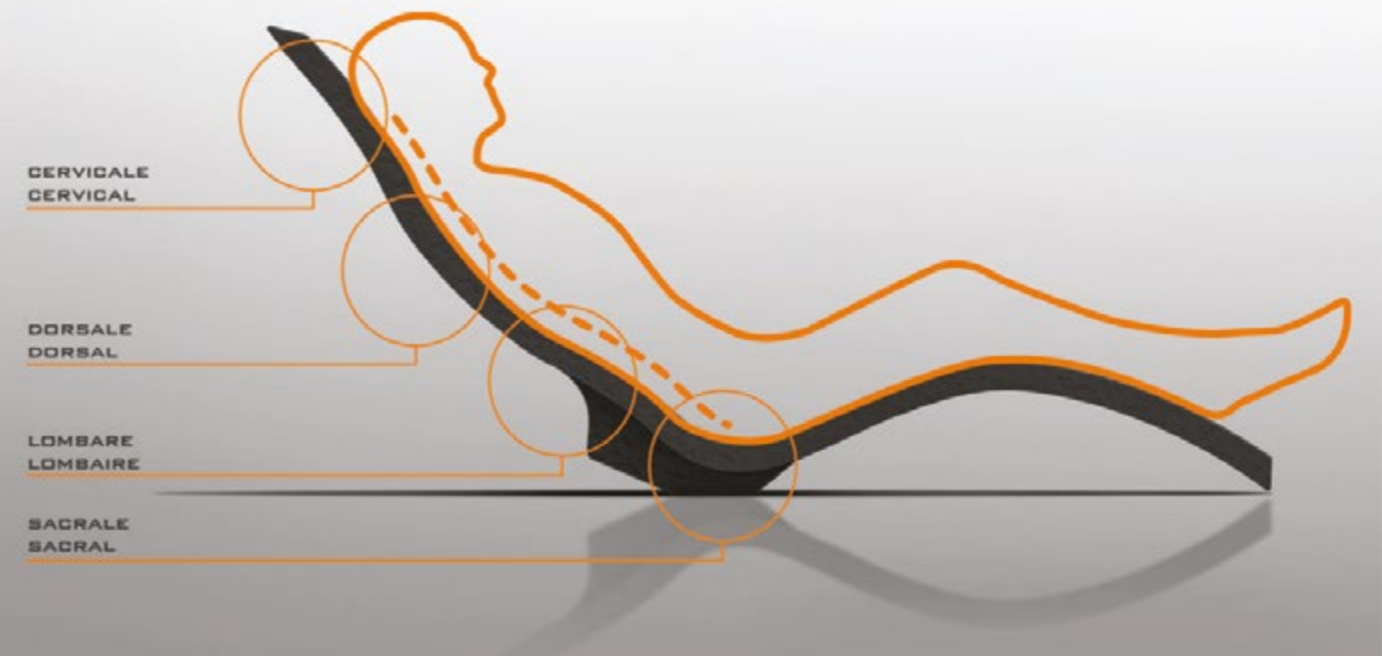

L 48 cm
P 103 cm
H 25 cm

10 Kg

SERENDIPITY® CHAISE

🇮🇹 Chaise Longue in polietilene dalla superficie in effetto stone che le dà un valore aggiunto. Le imperfezioni sono volute per conferire all' oggetto un effetto stone più naturale, con il vantaggio che utilizzandola non si ha l' effetto ventosa, grazie a una micro circolazione dell' aria data dall' effetto della superficie. La sua forma ergonomica e' perfetta per i momenti di relax. La scocca e' volutamente morbida e flessibile, per rendere confortevole il suo utilizzo anche senza l'uso di un telo. Resistente agli UV - alla salsedine- all'umidità'