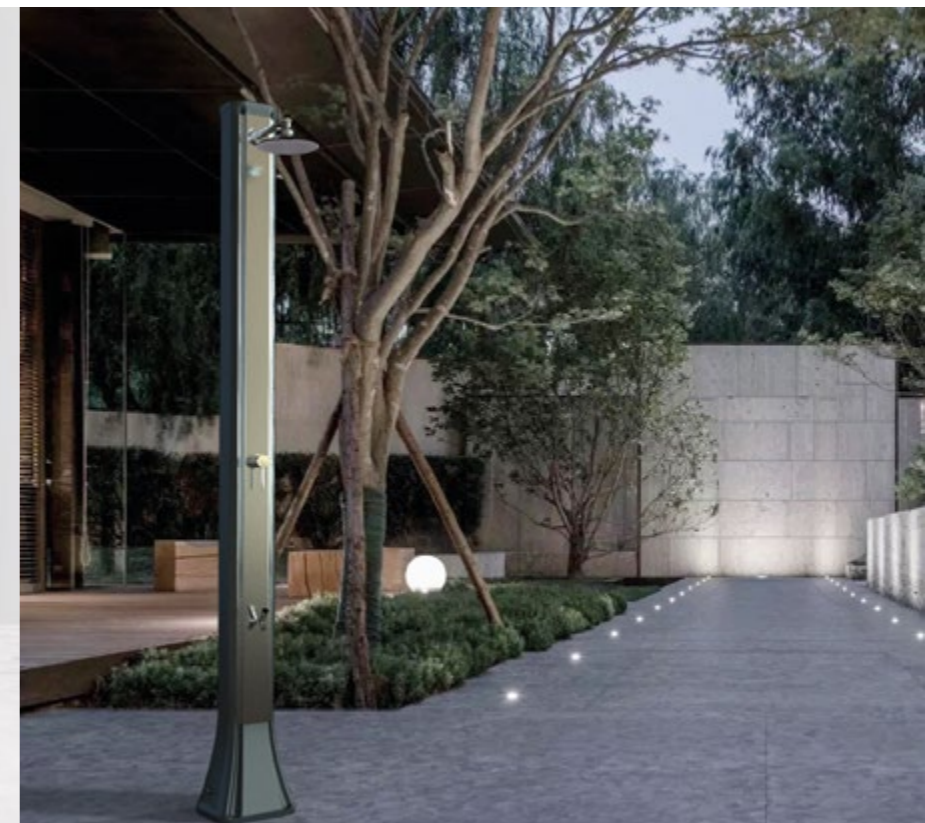

STANDARD COLOR RESINA

SPECIAL COLOR RESINA

STANDARD COLOR ALLUMINIO

BIG HAPPY
FIVE F 620

€395.00

VAT. NOT INCLUDED

36 Lt

15,5 Kg

D 32 cm
H 221 cm
W 26 cm

DOCCIA SOLARE

- SOFFIONE • MISCELATORE • LAVAPIEDI
- REALIZZATA IN RESINA COLORATA IN MASSA
- ACCESSORI IN OTTONE E ABS CROMATO
- ATTACCO DOCCIA POSTERIORE

SOLAR SHOWER

- SHOWER HEAD • MIXER • FOOTWASHER
- REALIZED IN POLYETHYLENE HD MASS COLOURED
- ACCESSORIES IN CHROMED BRASS AND CHROME ABS
- REAR SHOWER ATTACHMENT

DOUCHE SOLAIRE

- POMME DE DOUCHE • MITIGEUR • RINCE PIEDS
- EN RÉSINE PEINTE
- ACCESSOIRES EN LAITON CHROMÉ ET ABS CHROME
- ACCESSOIRE DE DOUCHE ARRIÈRE

DUCHA SOLAR

- CABEZA DE DUCHA • MEZCLADOR
- REALIZADA EN RESINA COLOREADA A GRANEL
- ACCESORIOS DE LATÓN CROMADO Y ABS CROMO PEDIDO
- ACCESORIO DE DUCHA TRASERA

BIG HAPPY
FIVE F 620/90

€545.00

VAT. NOT INCLUDED

36 Lt

17,5 Kg

D 32 cm
H 221 cm
W 26 cm

DOCCIA SOLARE

- SOFFIONE • MISCELATORE • LAVAPIEDI • BANDA INOX
- REALIZZATA IN RESINA COLORATA IN MASSA
- ACCESSORI IN OTTONE E ABS CROMATO
- ATTACCO DOCCIA POSTERIORE

SOLAR SHOWER

- SHOWER HEAD • MIXER • FOOTWASHER • INOX BAND
- REALIZED IN POLYETHYLENE HD MASS COLOURED
- ACCESSORIES IN CHROMED BRASS AND CHROME ABS
- REAR SHOWER ATTACHMENT

DOUCHE SOLAIRE

- POMME DE DOUCHE • MITIGEUR • RINCE PIEDS • BANDE INOX
- EN RÉSINE PEINTE
- ACCESSOIRES EN LAITON CHROMÉ ET ABS CHROME
- ACCESSOIRE DE DOUCHE ARRIÈRE

DUCHA SOLAR

- CABEZA DE DUCHA • MEZCLADOR • LAVAPIES
- BANDA DE ACERO INOX
- REALIZADA EN RESINA COLOREADA A GRANEL
- ACCESORIOS DE LATÓN CROMADO Y ABS CROMO
- ACCESORIO DE DUCHA TRASERA