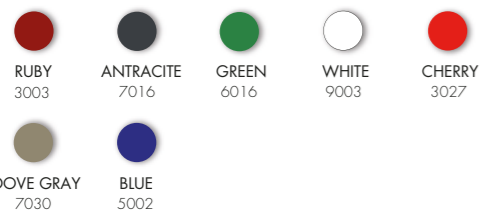

STANDARD COLOR RESINA