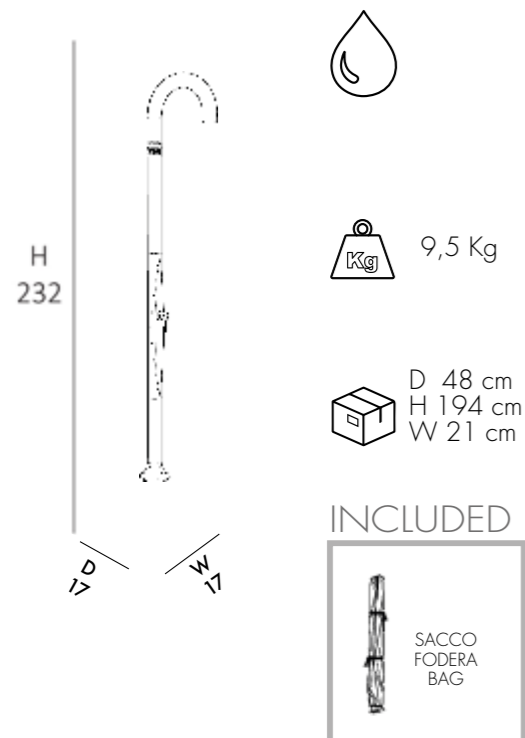

VAT. NOT INCLUDED

DOCCIA TRADIZIONALE

- SOFFIONE • MISCELATORE • LAVAPIEDI
- REALIZZATA IN RESINA VERNICIATA A LIQUIDO
- ACCESSORI IN OTTONE CROMATO E ABS CROMATO
- ATTACCO DOCCIA STANDARD A PAVIMENTO, SU RICHIESTA LATERALE