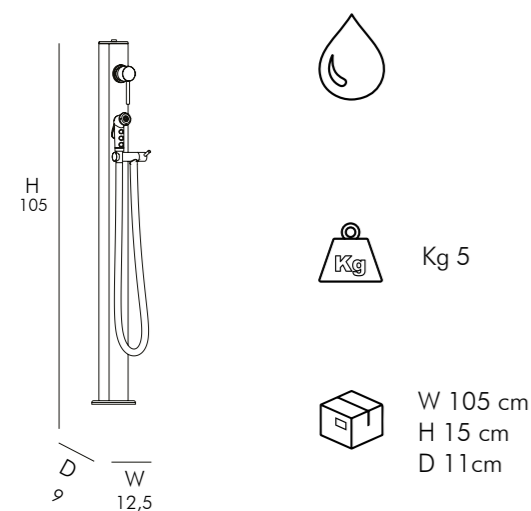

*EXTRA FOR SPECIAL COLOR
€285.00
VAT. NOT INCLUDED

STANDARD COLORS QUICK

QUICK Q 655

€425.00

VAT. NOT INCLUDED

FONTANA TRADIZIONALE

- MISCELATORE • DOCCETTA ACQUA FREDDA • NEBULIZZATORE
- REALIZZATA IN ALLUMINIO VERNICIATO
- ACCESSORI IN OTTONE CROMATO
- ATTACCO DOCCIA STANDARD A PAVIMENTO E/O LATERALE