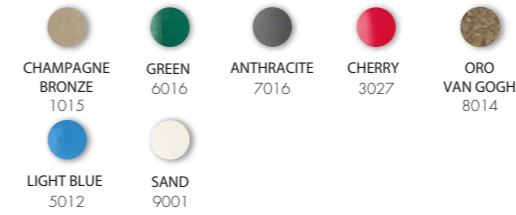

STANDARD COLOR ALLUMINIO