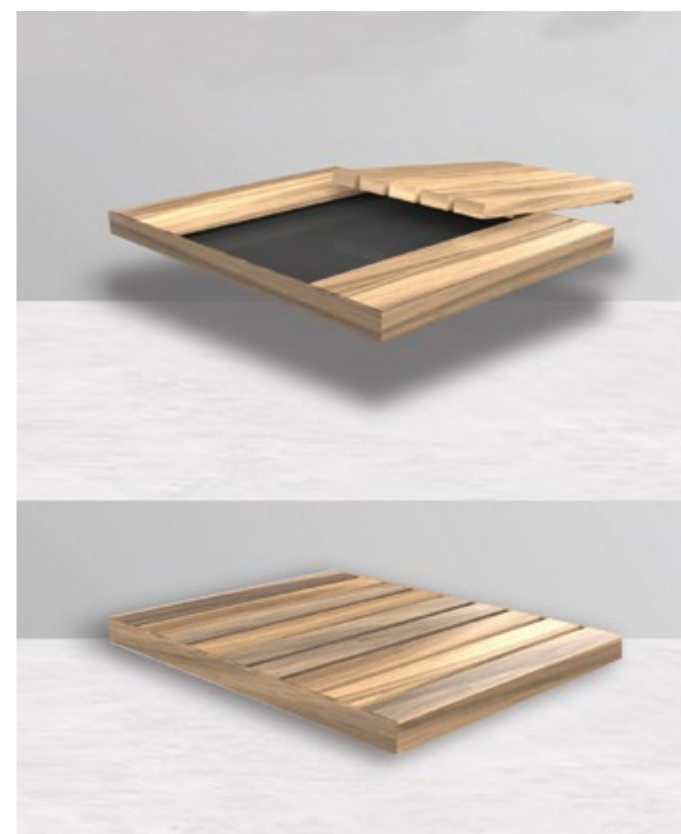

SELF SUPPORT

UTILIZZABILE CON LE DOCCE:
/USABLE WITH THE FOLLOWING
SHOWERS:

- HAPPY
- HAPPY ONE
- HAPPY FIVE
- HAPPY BEACH
- BIG HAPPY / BIG HAPPY FIVE
- HAPPY GO
- JOLLY
- JOLLY S
- JOLLY PLUS
- BIG JOLLY
- JOLLY GO
- JOLLY FONTANA
- JOLLY LAVAPIEDI
- SPRING
- SPRING S
- SPRING PLUS
- DADA
- DADA S
- FUNNY YIN
- FUNNY YANG
- ENERGY PRO

ON SIDE

UTILIZZABILE CON TUTTE LE DOCCE
/ USABLE WITH ALL THE SHOWERS

COLORS

COLOR

OKUMÉ WOOD
D107 ONLY

PIATTO DOCCIA TOP D 106

€395.00

VAT. NOT INCLUDED

13 Kg

W 85 cm
D 102 cm
H 9 cm

PIATTO DOCCIA TOP

- PEDANA RIMOVIBILE PER LA PULIZIA E L'ISPEZIONE
- VASCA RACCOGLI ACQUA INTEGRATA
- SCARICO ACQUA COMPLANARE
- REALIZZATO IN LEGNO OKUMÉ
- IL PIATTO DOCCIA È AUTOPORTANTE MA CONSIGLIAMO IL FISSAGGIO A TERRA CON VITI

SHOWER BASE TOP

- OPENABLE WOOD PLATFORM FOR CLEANING AND INSPECTION
- INTEGRATED WATER COLLECTING TANK
- HORIZONTAL PRALLEL WATER DRAINING
- REALIZED IN WOOD OKUME
- THE SHOWER TRAY IS SELF-SUPPORTING BUT WE RECOMMEND FIXING IT GROUND WITH SCREWS

RECEVEUR DE DOUCHE TOP

- STRUCTURE MOBILE POUR LE NETTOYAGE ET L'INSPECTION
- PLATEFORME OUVRANTE INTÉGRÉE
- ÉCHAPPEMENT D'EAU COMPLANARE
- RÉALISÉ EN BOIS OKUME
- LE RECEVEUR DE DOUCHE EST AUTOPORTANT MAIS NOUS VOUS RECOMMANDONS DE LE FIXER MISE À LA TERRE AVEC VIS

BADEJA DE DUCHA

- PANEL EXTRAÍBLE PARA LIMPIEZA E INSPECCIÓN
- TANQUE RECOGE DE AGUA INTEGRADA
- DESCARGA PARALELA DE AGUA
- REALIZADO EN MADERA OKUME
- EL PLATO DE DUCHA ES AUTOPORTANTE PERO RECOMENDAMOS FIJARLO TIERRA CON TORNILLOS