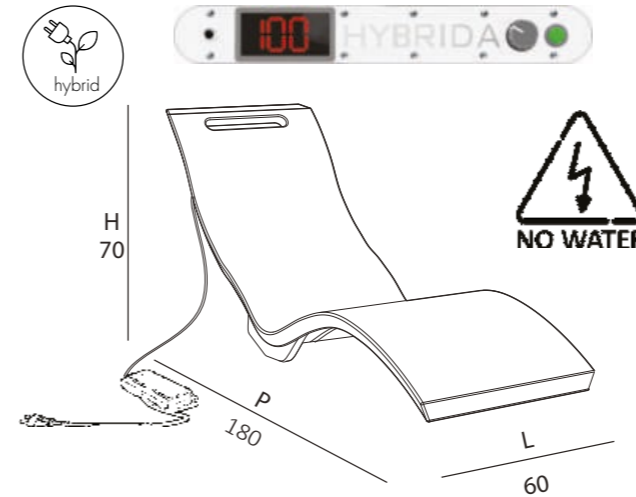

SERENDIPITY CHAISE HYBRIDA S010/80 €895.00 VAT. NOT INCLUDED

CHAISE LONGUE SERENDIPITY HYBRIDA

- SEDUTA • TRASFORMATORE VOLT 220/110 A 24
- REALIZZATA IN RESINA COLORATA IN MASSA
- CONFIGURABILE CON GLI ACCESSORI: S910