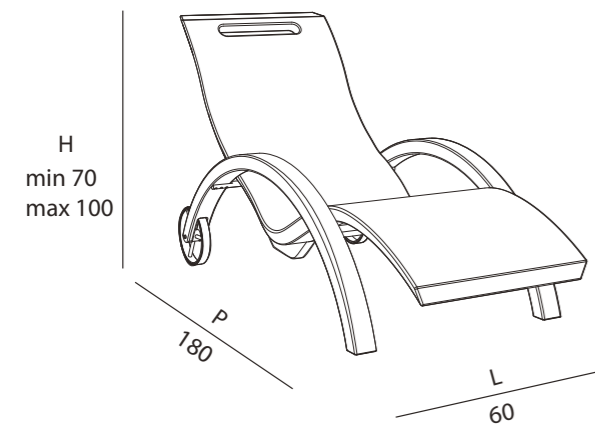

CHAISE LONGUE SERENDIPITY HYBRIDA

- ASIENTO • TRANSFORMADOR VOLT 220/110 A 24
- REALIZADA EN RESINA COLOREADO A GRANEL
- CONFIGURABLE CON ACCESORIOS: S910

STANDARD COLORS RESINA

SPECIAL COLORS RESINA

SERENDIPITY CHAISE OUTDOOR S110 €850.00 VAT. NOT INCLUDED