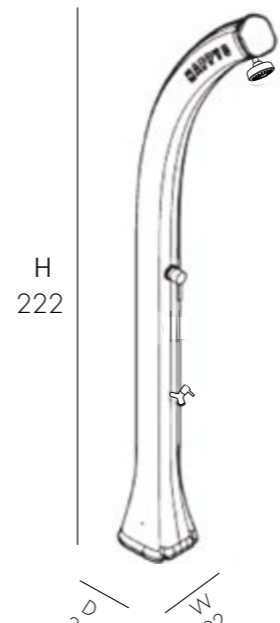

HAPPY FIVE F 520 €325.00

VAT. NOT INCLUDED

24 lt

12,5 Kg

D 45 cm
H 232 cm
W 27 cm

DOCCIA SOLARE

- SOFFIONE • MISCELATORE • LAVAPIEDI
- REALIZZATA IN RESINA COLORATA IN MASSA
- ACCESSORI IN OTTONE E ABS CROMATO
- ATTACCO DOCCIA POSTERIORE