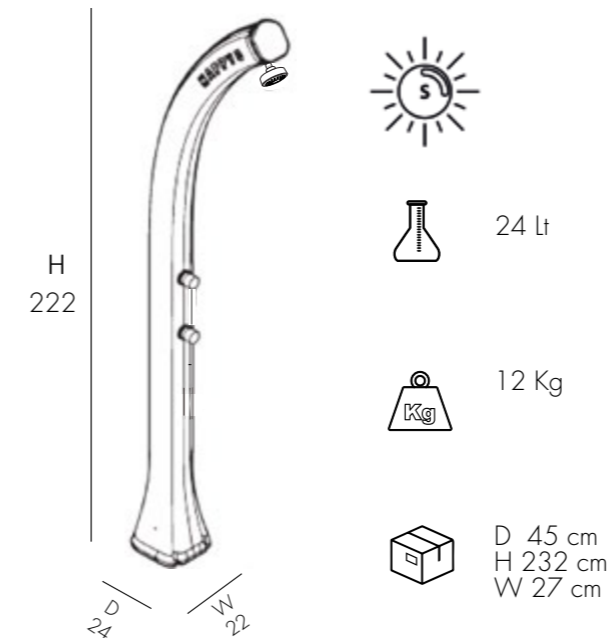

HAPPY BEACH F 560 **€465.00**

VAT. NOT INCLUDED

DOCCIA SOLARE

- SOFFIONE • MISCELATORE • TEMPORIZZATORE
- REALIZZATA IN RESINA COLORATA IN MASSA
- ACCESSORI IN OTTONE E ABS CROMATO
- ATTACCO DOCCIA POSTERIORE

SOLAR SHOWER

- SHOWER HEAD • MIXER • TEMPORIZED BUTTON
- REALIZED IN POLYETHYLENE HD MASS COLOURED
- ACCESSORIES IN CHROMED BRASS AND CHROME ABS
- REAR SHOWER ATTACHMENT

DOUCHE SOLAIRE

- POMME DE DOUCHE • MITIGEUR • BOUTON TEMPORISÉ
- EN RÉSINE PEINTE
- ACCESSOIRES EN LAITON CHROMÉ ET ABS CHROME
- ACCESSOIRE DE DOUCHE ARRIÈRE

DUCHA SOLAR

- CABEZA DE DUCHA • MEZCLADOR • BOTÓN TEMPORIZADO
- REALIZADA EN RESINA COLOREADA A GRANEL/ EN MASA
- ACCESORIOS DE LATÓN CROMADO Y ABS CROMO PEDIDO
- ACCESORIO DE DUCHA TRASERA