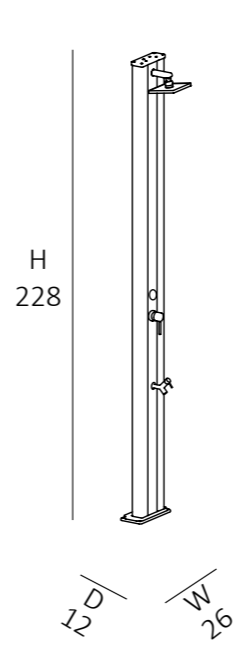

SPRING S A 220

€745.00

VAT. NOT INCLUDED

25 Lt

18 Kg

W 28 cm
H 232 cm
D 24 cm

DOCCIA SOLARE

- SOFFIONE • MISCELATORE • LAVAPIEDI
- REALIZZATA IN ALLUMINIO VERNICIATO A POLVERE
- ACCESSORI IN OTTONE CROMATO E ABS CROMATO
- ATTACCO DOCCIA POSTERIORE

SOLAR SHOWER

- SHOWER HEAD • MIXER • FOOTWASHER
- REALIZED IN ALLUMINIUM POWDER COATING
- ACCESSORIES IN CHROMED BRASS AND CHROME ABS
- REAR SHOWER ATTACHMENT

DOUCHE SOLAIRE

- POMME DE DOUCHE • MITIGEUR • RINCE PIEDS
- FABRIQUÉE EN ALUMINIUM PEINT EN POUVRE
- ACCESSOIRES EN LAITON CHROMÉ ET ABS CHROME
- ACCESSOIRE DE DOUCHE ARRIÈRE

DUCHA SOLAR

- CABEZA DE DUCHA • MEZCLADOR • LAVAPIES
- REALIZADA EN ALUMINIO PINTADO EN POLVO
- ACCESORIOS DE LATÓN CROMADO Y ABS CROMO
- ACCESORIO DE DUCHA TRASERA