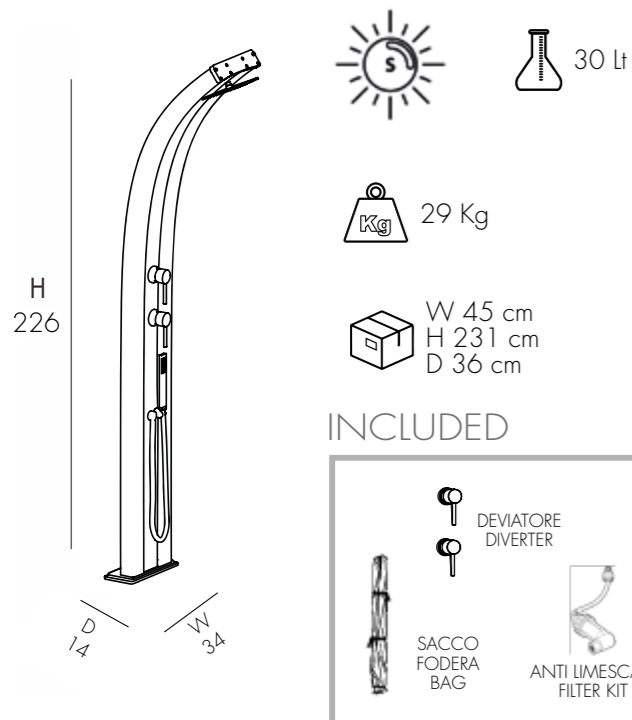

STANDARD COLOR TOPLINE

SPECIAL COLOR TOPLINE

*EXTRA FOR SPECIAL COLOR
€285.00
VAT. NOT INCLUDED

DADA D 340 - TL

€2150.00

VAT. NOT INCLUDED