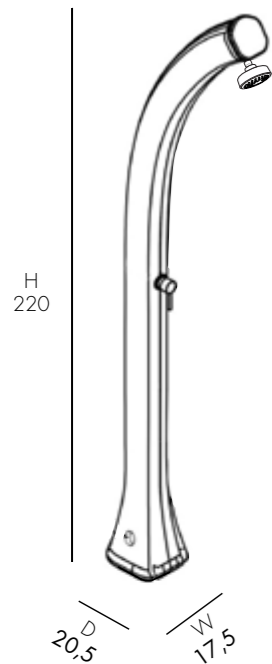

HAPPY H100

€245.00

VAT. NOT INCLUDED