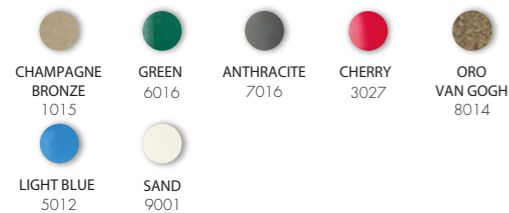

SPECIAL COLOR ALLUMINIO

JOLLY GO JG 140 €475.00

VAT. NOT INCLUDED

17,5 Lt

12 Kg

W 28 cm
H 125 cm
D 35 cm

FONTANA SOLARE

- MISCELATORE • DOCCETTA
- REALIZZATA IN ALLUMINIO VERNICIATO A POLVERE
- ACCESSORI IN OTTONE E ABS CROMATO
- ATTACCO DOCCIA LATERALE DESTRO