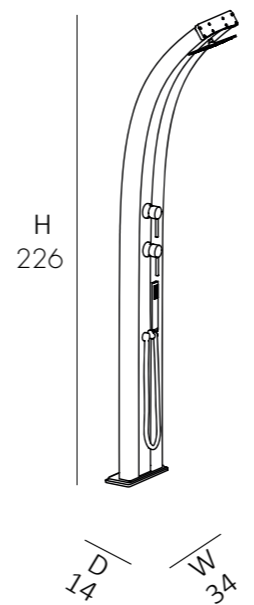

DADA D 340

€1685.00

VAT. NOT INCLUDED

INCLUDED

DOCCIA SOLARE

- SOFFIONE • MISCELATORE • DOCCETTA • DEVIATORE
- KIT FILTRO ANTICALCARE
- REALIZZATA IN ALLUMINIO VERNICIATO A POLVERE
- ACCESSORI IN OTTONE CROMATO E ABS CROMATO
- ATTACCO DOCCIA POSTERIORE

SOLAR SHOWER

- SHOWER HEAD • MIXER • HAND SHOWER • DIVERTER
- ANTI LIMESCALE FILTER KIT
- REALIZED IN ALUMINIUM POWDER COATING
- ACCESSORIES IN CHROMED BRASS AND CHROME ABS
- REAR SHOWER ATTACHMENT

DOUCHE SOLAIRE

- POMME DE DOUCHE • MITIGEUR • KIT FILTRE ANTICALCAIRE
- DOUCHETTE • DÉVIATEUR
- FABRIQUÉE EN ALUMINIUM PEINT EN POUVRE
- ACCESSOIRES EN LAITON CHROMÉ ET ABS CHROME
- ACCESSOIRE DE DOUCHE ARRIÈRE

DUCHA SOLAR

- CABEZA DE DUCHA • MEZCLADOR • KIT DE FILTRO ANTICAL
- DUCHA MOVIL • DEVIATOR
- REALIZADA EN ALUMINIO PINTADO EN POLVO
- ACCESORIOS DE LATÓN CROMADO Y ABS CROMO
- ACCESORIO DE DUCHA TRASERA