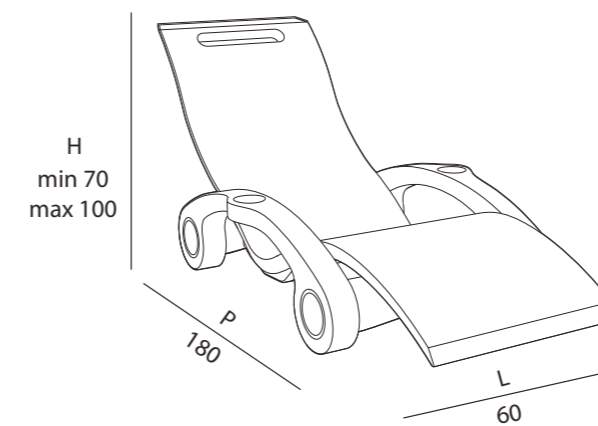

SERENDIPITY CHAISE FLOATING S130 €595.00 VAT. NOT INCLUDED