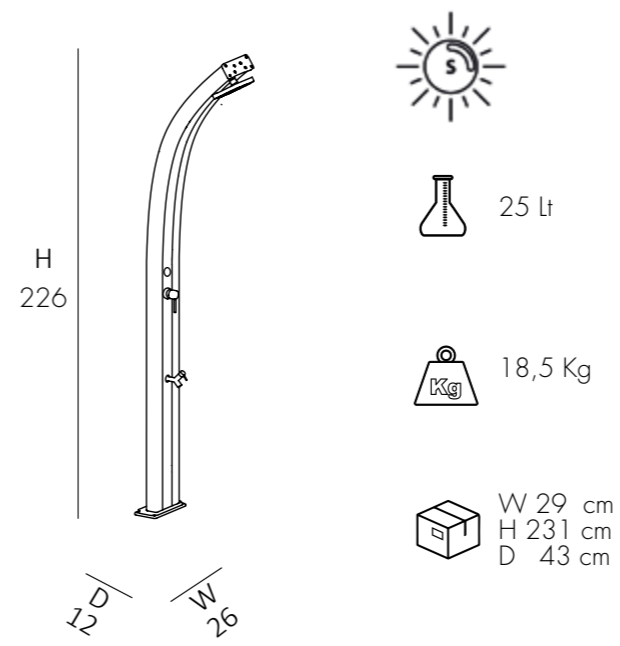

SPRING A120

€725.00

VAT. NOT INCLUDED

DOCCIA SOLARE

- SOFFIONE • MISCELATORE • LAVAPIEDI
- REALIZZATA IN ALLUMINIO VERNICIATO A POLVERE
- ACCESSORI IN OTTONE CROMATO E ABS CROMATO
- ATTACCO DOCCIA POSTERIORE

SOLAR SHOWER

- SHOWER HEAD • MIXER • FOOTWASHER
- REALIZED IN ALLUMINIUM POWDER COATING
- ACCESSORIES IN CHROMED BRASS AND CHROME ABS
- REAR SHOWER ATTACHMENT

DOUCHE SOLAIRE

- POMME DE DOUCHE • MITIGEUR • RINCE PIEDS
- FABRIQUÉE EN ALUMINIUM PEINT EN POUVRE
- ACCESSOIRES EN LAITON CHROMÉ ET ABS CHROME
- ACCESSOIRE DE DOUCHE ARRIÈRE

DUCHA SOLAR

- CABEZA DE DUCHA • MEZCLADOR • LAVAPIES
- REALIZADA EN ALUMINIO PINTADO EN POLVO
- ACCESORIOS DE LATÓN CROMADO Y ABS CROMO
- ACCESORIO DE DUCHA TRASERA