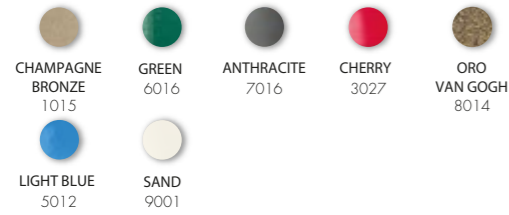

DUCHA TRADICIONAL

- CABEZA DE DUCHA • MEZCLADOR • LAVAPIES TEMPORIZADO
- REALIZADA EN ALUMINIO PINTADO EN POLVO
- ACCESORIOS DE LATÓN CROMADO Y ABS CROMO
- ACCESORIO DE DUCHA TRASERA

STANDARD COLOR ALLUMINIO