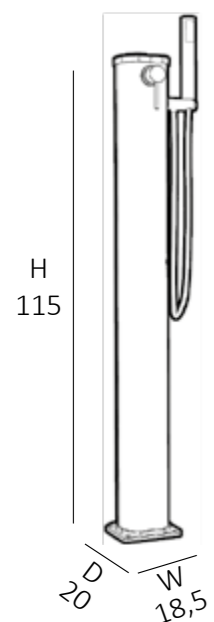

JOLLY GO JG 140 €475.00

VAT. NOT INCLUDED