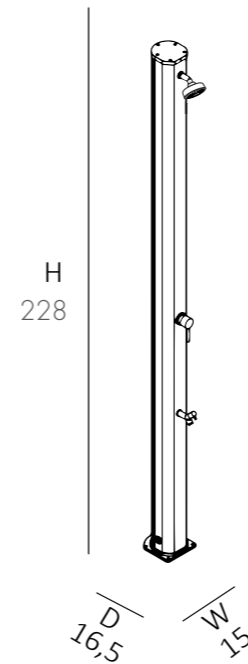

JOLLY S A 625

€685.00

VAT. NOT INCLUDED

14,5 Kg

D 33 cm
H 234 cm
W 15 cm

DOCCIA TRADIZIONALE

- SOFFIONE • MISCELATORE • LAVAPIEDI
- REALIZZATA IN ALLUMINIO VERNICIATO A POLVERE
- ACCESSORI IN OTTONE CROMATO E ABS CROMATO
- ATTACCO DOCCIA POSTERIORE