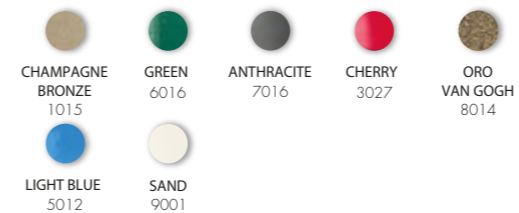

STANDARD COLOR ALLUMINIO