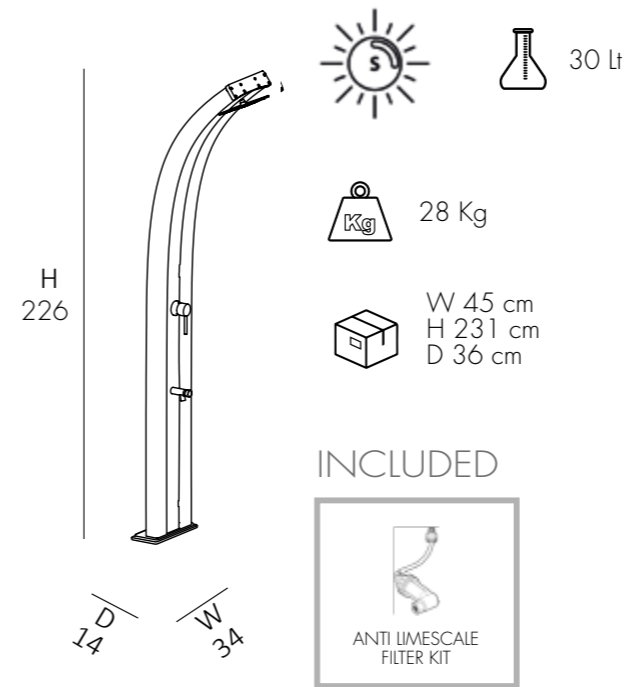

DADA D 320

€1.450.00

VAT. NOT INCLUDED

DOCCIA SOLARE

- SOFFIONE • MISCELATORE • LAVAPIEDI TEMPORIZZATO
- KIT FILTRO ANTICALCARE
- REALIZZATA IN ALLUMINIO VERNICIATO A POLVERE
- ACCESSORI IN OTTONE CROMATO E ABS CROMATO
- ATTACCO DOCCIA POSTERIORE

SOLAR SHOWER

- SHOWER HEAD • MIXER • TEMPORIZED FOOTWASHER
- ANTI LIMESCALE FILTER KIT
- REALIZED IN ALLUMINIUM POWDER COATING
- ACCESSORIES IN CHROMED BRASS AND CHROME ABS
- REAR SHOWER ATTACHMENT

DOUCHE SOLAIRE

- POMME DE DOUCHE • MITIGEUR • RINCE PIEDS TEMPORISÉ
- KIT FILTRE ANTI CALCAIRE
- FABRIQUÉE EN ALUMINIUM PEINT EN POUDRE
- ACCESSOIRES EN LAITON CHROMÉ ET ABS CHROME
- ACCESSOIRE DE DOUCHE ARRIÈRE

DUCHA SOLAR

- CABEZA DE DUCHA • MEZCLADOR • LAVAPIES TEMPORIZADO
- KIT DE FILTRO ANTICAL
- REALIZADA EN ALUMINIO PINTADO EN POLVO
- ACCESORIOS DE LATÓN CROMADO Y ABS CROMO
- ACCESORIO DE DUCHA TRASERA