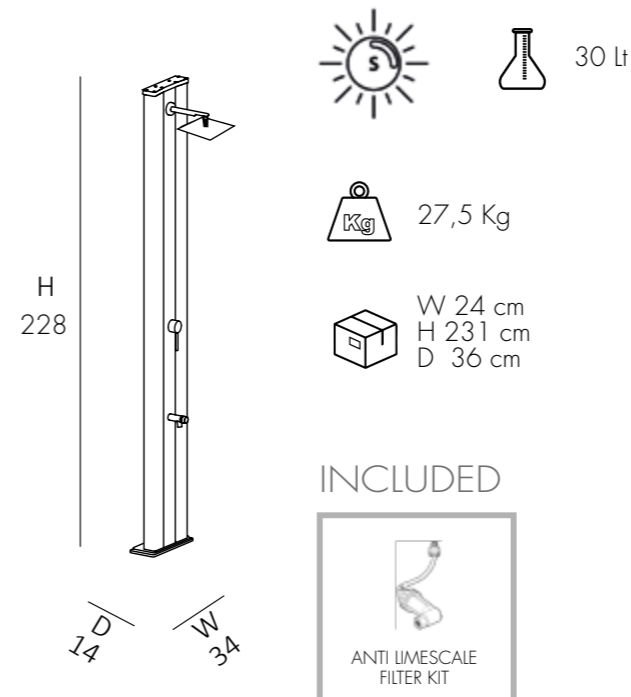

DADA S D 420

€1385.00

VAT. NOT INCLUDED

INCLUDED

DOCCIA SOLARE

- SOFFIONE • MISCELATORE • LAVAPIEDI TEMPORIZZATO
- KIT FILTRO ANTICALCARE
- REALIZZATA IN ALLUMINIO VERNICIATO A POLVERE
- ACCESSORI IN OTTONE CROMATO E ABS CROMATO
- ATTACCO DOCCIA POSTERIORE

SOLAR SHOWER

- SHOWER HEAD • MIXER • TEMPORIZED FOOTWASHER
- ANTI LIMESCALE FILTER KIT
- REALIZED IN ALLUMINIUM POWDER COATING
- ACCESSORIES IN CHROMED BRASS AND CHROME ABS
- REAR SHOWER ATTACHMENT

DOUCHE SOLAIRE

- POMME DE DOUCHE • MITIGEUR • RINCEPIEDS TEMP.
- KIT FILTRE ANTICALCAIRE
- FABRIQUÉE EN ALUMINIUM PEINT EN POUVRE
- ACCESSOIRES EN LAITON CHROMÉ ET ABS CHROME
- ACCESSOIRE DE DOUCHE ARRIÈRE

DUCHA SOLAR

- CABEZA DE DUCHA • MEZCLADOR • LAVAPIES TEMP.
- KIT DE FILTRO ANTICAL
- REALIZADA EN ALUMINIO PINTADO EN POLVO
- ACCESORIOS DE LATÓN CROMADO Y ABS CROMO
- ACCESORIO DE DUCHA TRASERA