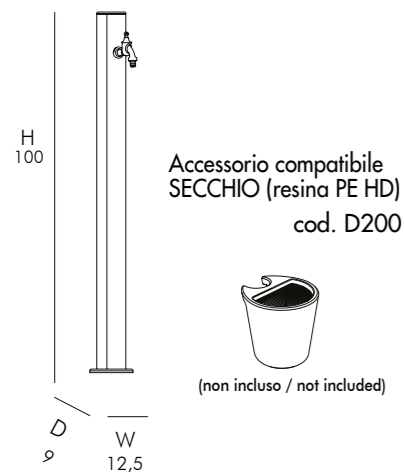

STANDARD COLORS QUICK

BIANCO
9003

ALLUMINIO
9007

ARDESIA
7015

OTTANIO
5021

SPECIAL COLORS QUICK

ONICE
AMBRATO
M001

CARRARA
M002

CARBONIO
C001

*EXTRA FOR
SPECIAL COLOR

€285.00

VAT. NOT INCLUDED

QUICK Q 695

€185.00

VAT. NOT INCLUDED