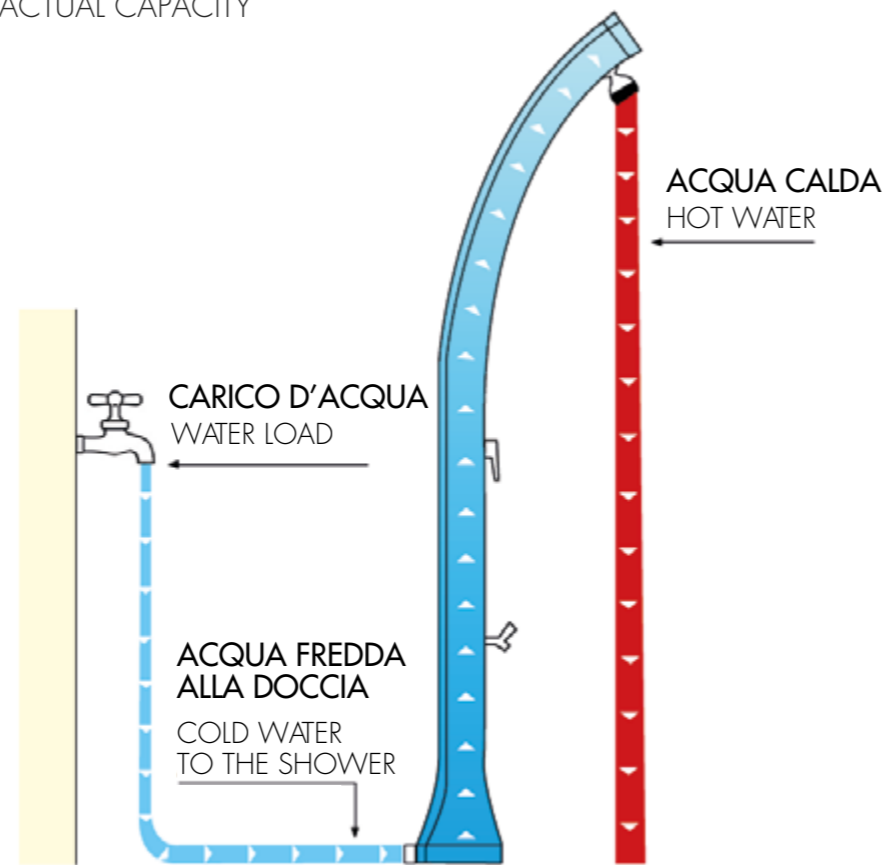

CAPACITÀ ATTUALE
ACTUAL CAPACITY