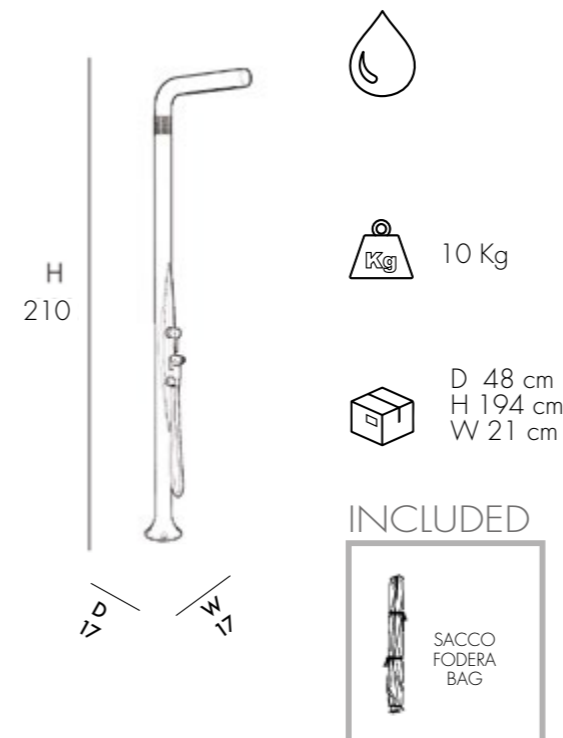

STANDARD COLOR TOPLINE

SPECIAL COLOR TOPLINE

*EXTRA FOR SPECIAL COLOR
€285.00
VAT. NOT INCLUDED

FUNNY YANG T 245 - TL €1150.00

VAT. NOT INCLUDED

DOCCIA TRADIZIONALE

- SOFFIONE • MISCELATORE • DOCCETTA
- REALIZZATA IN RESINA VERNICIATA A LIQUIDO
- ACCESSORI IN OTTONE CROMATO E ABS CROMATO
- ATTACCO DOCCIA STANDARD A PAVIMENTO, SU RICHIESTA LATERALE