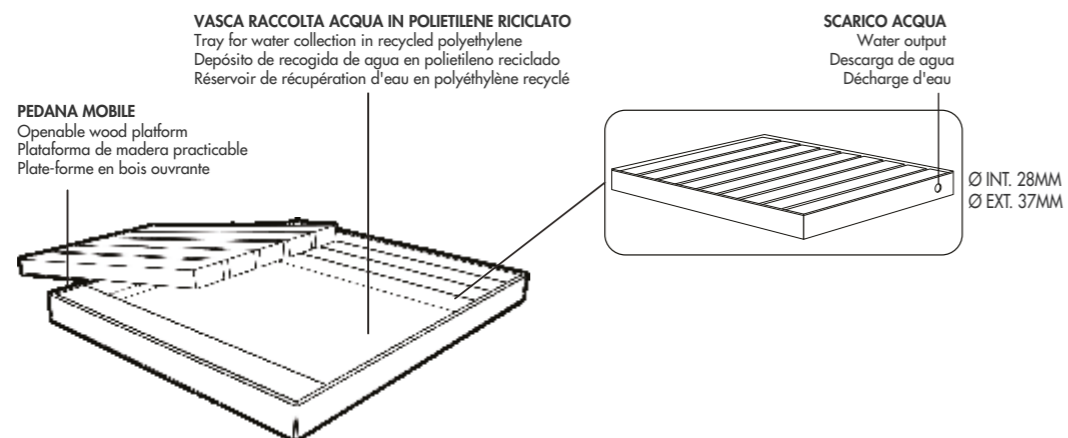

SELF SUPPORT

UTILIZZABILE CON LE DOCCE:
/USABLE WITH THE FOLLOWING
SHOWERS:

- HAPPY
- HAPPY ONE
- HAPPY FIVE
- HAPPY BEACH
- BIG HAPPY / BIG HAPPY FIVE
- HAPPY GO
- JOLLY
- JOLLY S
- JOLLY PLUS
- BIG JOLLY
- JOLLY GO
- JOLLY FONTANA
- JOLLY LAVAPIEDI
- SPRING
- SPRING S
- SPRING PLUS
- DADA
- DADA S
- FUNNY YIN
- FUNNY YANG
- ENERGY PRO

ON SIDE

UTILIZZABILE CON TUTTE LE DOCCE
/ USABLE WITH ALL THE SHOWERS

COLORS

COLOR

OKUMÉ WOOD
D107 ONLY

PIATTO DOCCIA TOP D 106

€395.00

VAT. NOT INCLUDED

13 Kg

W 85 cm
D 102 cm
H 9 cm

PIATTO DOCCIA TOP

- PEDANA RIMOVIBILE PER LA PULIZIA E L'ISPEZIONE
- VASCA RACCOGLI ACQUA INTEGRATA
- SCARICO ACQUA COMPLANARE
- REALIZZATO IN LEGNO OKUMÉ
- IL PIATTO DOCCIA È AUTOPORTANTE MA CONSIGLIAMO IL FISSAGGIO A TERRA CON VITI

SHOWER BASE TOP

- OPENABLE WOOD PLATFORM FOR CLEANING AND INSPECTION
- INTEGRATED WATER COLLECTING TANK
- HORIZONTAL PRALLEL WATER DRAINING
- REALIZED IN WOOD OKUME
- THE SHOWER TRAY IS SELF-SUPPORTING BUT WE RECOMMEND FIXING IT GROUND WITH SCREWS

RECEVEUR DE DOUCHE TOP

- STRUCTURE MOBILE POUR LE NETTOYAGE ET L'INSPECTION
- PLATEFORME OUVRANTE INTÉGRÉE
- ÉCHAPPEMENT D'EAU COMPLANARE
- RÉALISÉ EN BOIS OKUME
- LE RECEVEUR DE DOUCHE EST AUTOPORTANT MAIS NOUS VOUS RECOMMANDONS DE LE FIXER MISE À LA TERRE AVEC VIS

BADEJA DE DUCHA

- PANEL EXTRAÍBLE PARA LIMPIEZA E INSPECCIÓN
- TANQUE RECOGE DE AGUA INTEGRADA
- DESCARGA PARALELA DE AGUA
- REALIZADO EN MADERA OKUME
- EL PLATO DE DUCHA ES AUTOPORTANTE PERO RECOMENDAMOS FIJARLO TIERRA CON TORNILLOS