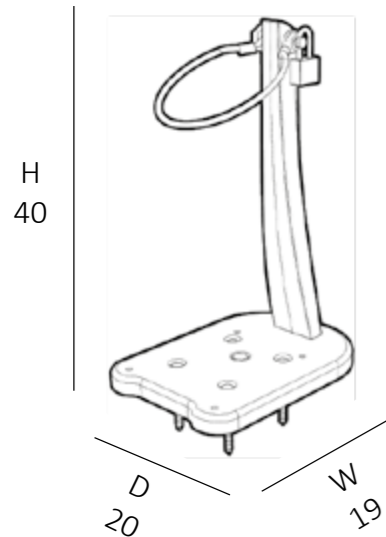

STAFFA DI FISSAGGIO D 120

€175.00

VAT. NOT INCLUDED

STAFFA ANTI VANDALICA E ANTI FURTO
ANTI THEFT CLAMPING SYSTEM

3,8 Kg

W 21 cm
H 41 cm
D 20 cm

STAFFA ANTI VANDALICA e antifurto

- REALIZZATA IN ALLUMINIO

CLAMPING SYSTEM and anti theft

- REALIZED IN ALUMINIUM

SUPPORT ANTIVANDAL et antiviol

- FABRIQUÉ EN ALUMINIUM

SOPORTE ANTIVANDÁLICO y antirrobo

- REALIZADO DE ALUMINIUM

Compatibile con / Compatible with:
F 500 - F 520 - F 600 - F 620 - F 620/90