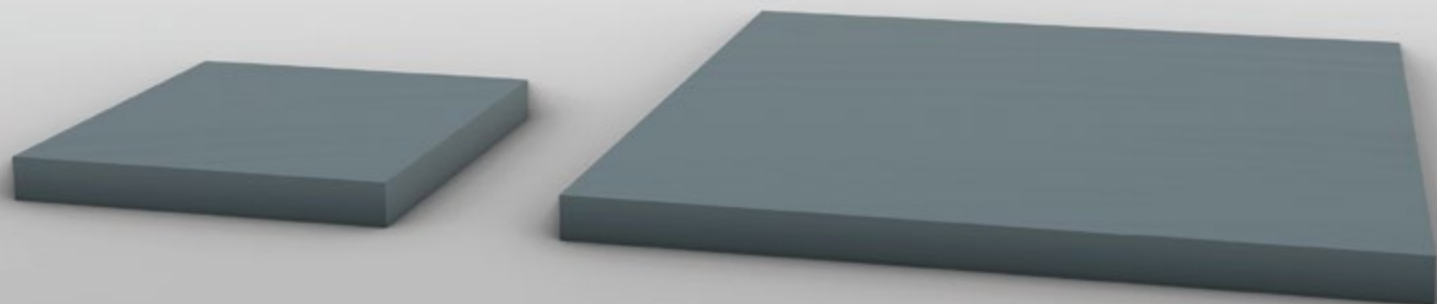

PIASTRELLE IN NOBILITATO D 180

€95.00

PIASTRELLE IN NOBILITATO PER L' INSTALLAZIONE DOCCIA

MELAMINE TILES FOR SHOWER INSTALLATION

VAT. NOT INCLUDED

PIASTRELLE IN NOBILITATO per docce e fontane

- 20X20
- 40X40
- IGNIFUGA

MELAMINE TILES for shower and fontaine

- 20X20
- 40X40
- FIREPROOF

CARREAUX DE MÉLAMINE pour douches et fontaines

- 20X20
- 40X40
- IGNIFUGE

AZULEJOS DE MELAMINA para duchas y fuentes

- 20X20
- 40X40
- IGNIFUGO

Cod. D180/20

5 Kg

D 20 cm
W 20 cm

D 40 cm
W 40 cm