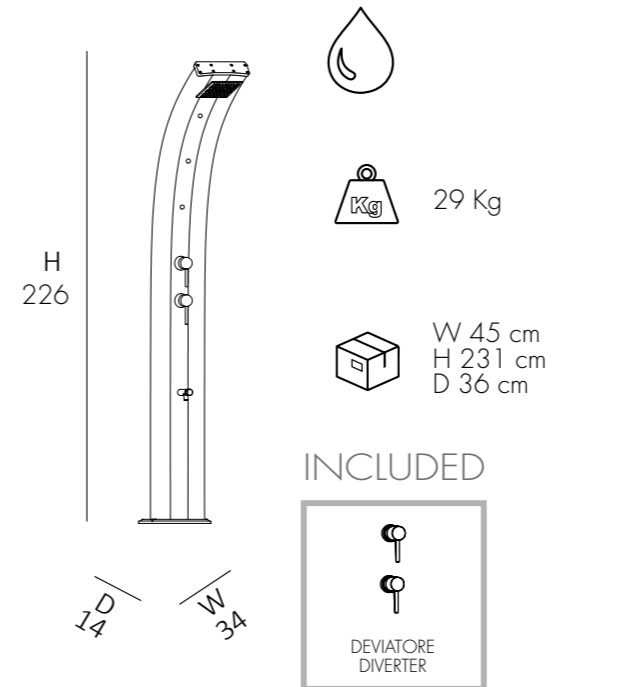

DADA D 355

€1950.00

VAT. NOT INCLUDED

DOCCIA TRADIZIONALE

- SOFFIONE • MISCELATORE • LAVAPIEDI TEMPORIZZATO
- DEVIATORE • NEBULIZZATORI
- REALIZZATA IN ALLUMINIO VERNICIATO A POLVERE
- ACCESSORI IN OTTONE CROMATO E ABS CROMATO
- ATTACCO DOCCIA POSTERIORE

TRADITIONAL SHOWER

- SHOWER HEAD • MIXER • TEMPORIZED FOOTWASHER
- DIVERTER • NEBULIZERS
- REALIZED IN ALUMINIUM POWDER COATING
- ACCESSORIES IN CHROMED BRASS AND CHROME ABS
- REAR SHOWER ATTACHMENT

DOUCHE TRADITIONNELLE

- POMME DE DOUCHE • MITIGEUR • RINCE PIEDS TEMPORISÉ
- DÉVIEUR • NÉBULISEURS
- FABRIQUÉE EN ALUMINIUM PEINT EN POUDRE
- ACCESSOIRES EN LAITON CHROMÉ ET ABS CHROME
- ACCESSOIRE DE DOUCHE ARRIÈRE

DUCHA TRADICIONAL

- CABEZA DE DUCHA • MEZCLADOR • LAVAPIES TEMPORIZADO
- DEVIATORE • NEBULIZADORES
- REALIZADA EN ALUMINIO PINTADO EN POLVO
- ACCESORIOS DE LATÓN CROMADO Y ABS CROMO
- ACCESORIO DE DUCHA TRASERA