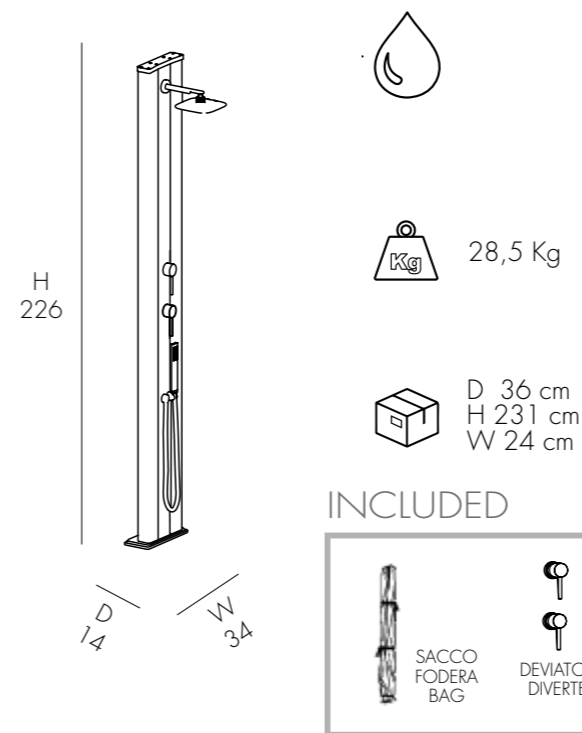

DADA S D 445 - TL €2350.00

VAT. NOT INCLUDED

DOCCIA TRADIZIONALE

- SOFFIONE • MISCELATORE • DOCCETTA • DEVIATORE
- REALIZZATA IN ALLUMINIO VERNICIATO A LIQUIDO
- ACCESSORI IN OTTONE CROMATO E ABS CROMATO
- ATTACCO DOCCIA POSTERIORE

TRADITIONAL SHOWER

- SHOWER HEAD • MIXER • HAND SHOWER • DIVERTER
- REALIZED IN ALUMINIUM LIQUID PAINTING
- ACCESSORIES IN CHROMED BRASS AND CHROME ABS
- REAR SHOWER ATTACHMENT

DOUCHE TRADITIONNELLE

- POMME DE DOUCHE • MITIGEUR • DOUCHETTE • DÉVIATEUR
- FABRIQUÉE EN ALUMINIUM PEINT A LIQUID
- ACCESSOIRES EN LAITON CHROMÉ ET ABS CHROME
- ACCESSOIRE DE DOUCHE ARRIÈRE

DUCHA TRADICIONAL

- CABEZA DE DUCHA • MEZCLADOR • DUCHA MOVIL • DEVIATOR
- REALIZADA EN ALUMINIO COLOREADA AL LIQUIDO
- ACCESORIOS DE LATÓN CROMADO Y ABS CROMO
- ACCESORIO DE DUCHA TRASERA