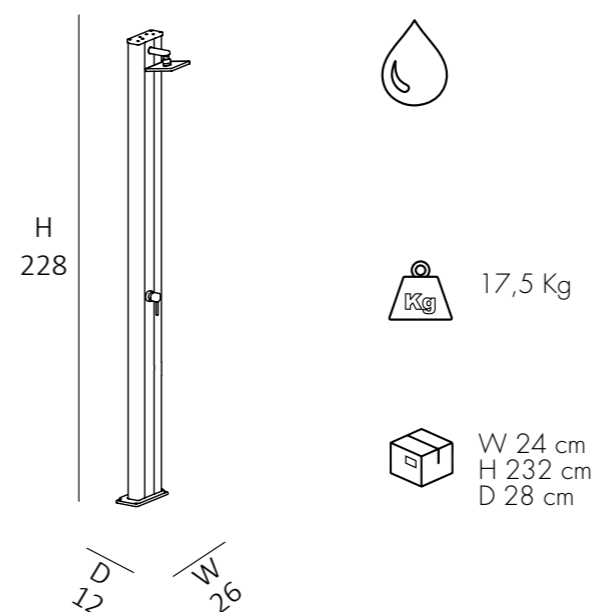

SPRING S A 205

€725.00

VAT. NOT INCLUDED

DOCCIA TRADIZIONALE

- SOFFIONE • MISCELATORE
- REALIZZATA IN ALLUMINIO VERNICIATO A POLVERE
- ACCESSORI IN OTTONE CROMATO E ABS CROMATO
- ATTACCO DOCCIA POSTERIORE

TRADITIONAL SHOWER

- SHOWER HEAD • MIXER
- REALIZED IN ALUMINIUM POWDER COATING
- ACCESSORIES IN CHROMED BRASS AND CHROME ABS
- REAR SHOWER ATTACHMENT

DOUCHE TRADITIONNELLE

- POMME DE DOUCHE • MITIGEUR
- FABRIQUÉE EN ALUMINIUM PEINT EN POUVRE
- ACCESSOIRES EN LAITON CHROMÉ ET ABS CHROME
- ACCESSOIRE DE DOUCHE ARRIÈRE

DUCHA TRADICIONAL

- CABEZA DE DUCHA • MEZCLADOR
- REALIZADA EN ALUMINIO PINTADO EN POLVO
- ACCESORIOS DE LATÓN CROMADO Y ABS CROMO
- ACCESORIO DE DUCHA TRASERA