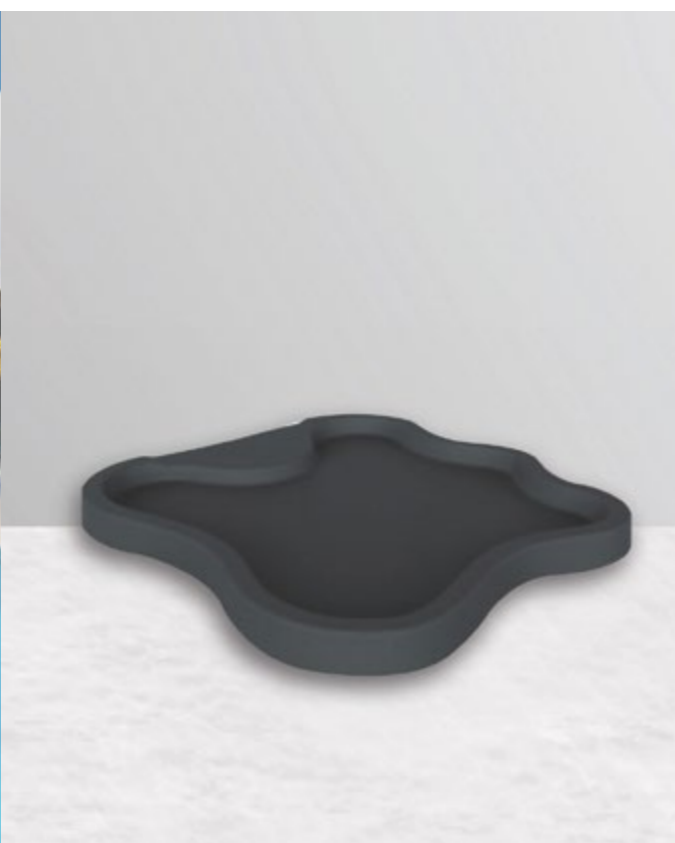

STANDARD COLORS RESIN

white
9003

PIATTO DOCCIA OTTAGONALE QP1 10 SMART €125.00

VAT. NOT INCLUDED

Kg 4

W 80 cm
H 10 cm
D 80 cm

PIATTO DOCCIA OTTAGONALE

- REALIZZATO IN PE HD
- SCARICO COMPLEMENTARE 1 INC