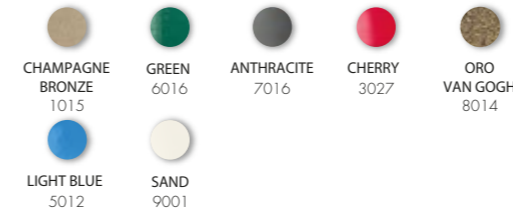

STANDARD COLOR ALLUMINIO