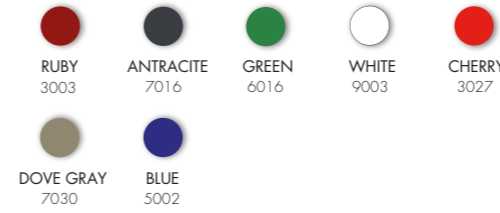

STANDARD COLOR RESINA