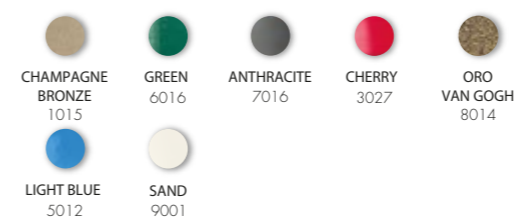

STANDARD COLOR ALLUMINIO