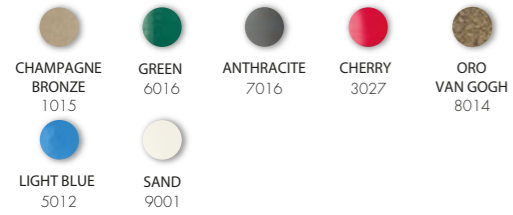

STANDARD COLOR ALLUMINIO