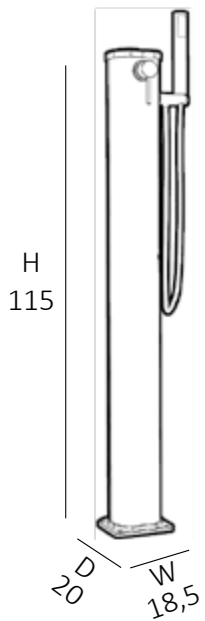

STANDARD COLOR ALLUMINIO

SPECIAL COLOR ALLUMINIO

*EXTRA FOR SPECIAL COLORS €125.00

*EXTRA FOR INOX BAND €145.00

VAT. NOT INCLUDED

JOLLY GO JG 145 €475.00

VAT. NOT INCLUDED

12 Kg

W 17 cm
H 125 cm
D 35 cm

FONTANA TRADIZIONALE

- MISCELATORE • DOCCETTA
- REALIZZATA IN ALLUMINIO VERNICIATO A POLVERE
- ACCESSORI IN OTTONE E ABS CROMATO
- ATTACCO DOCCIA LATERALE DESTRO

TRADITIONAL FOUNTAIN

- MIXER • HAND SHOWER
- REALIZED IN ALUMINIUM POWDER COATING
- ACCESSORIES IN CHROMED BRASS AND CHROME ABS
- RIGHT SIDE SHOWER ATTACHMENT

FONTAINE TRADITIONNELLE

- MITIGEUR • DOUCHETTE
- FABRIQUÉE EN ALUMINIUM PEINT EN POUDRE
- ACCESSOIRES EN LAITON CHROMÉ ET ABS CHROME
- ACCESSOIRE DE DOUCHE COTÉ DROIT

FUENTE TRADICIONAL

- MESCLADOR • DUCHA MOVIL
- REALIZADA EN ALUMINIO PINTADO EN POLVO
- ACCESORIOS DE LATÓN CROMADO Y ABS CROMO PEDIDO
- ACCESORIO DE DUCHA DEL LADO DERECHO

STANDARD COLOR ALLUMINIO

SPECIAL COLOR ALLUMINIO

*EXTRA FOR SPECIAL COLORS €125.00

*EXTRA FOR INOX BAND €145.00

VAT. NOT INCLUDED

JOLLY GO JG 185 €495.00

VAT. NOT INCLUDED

6,5 Kg

W 17 cm
H 125 cm
D 35 cm

FONTANA TRADIZIONALE

- MISCELATORE • RUBINETTO PORTA GOMME • DOCCETTA
- REALIZZATO IN ALLUMINIO VERNICIATO A POLVERE
- ACCESSORI IN OTTONE E ABS CROMATO
- ATTACCO DOCCIA LATERALE DESTRO

TRADITIONAL FOUNTAIN

- MIXER • GARDEN TAP • HAND SHOWER
- REALIZED IN ALUMINIUM POWDER COATING
- ACCESSORIES IN CHROMED BRASS AND CHROME ABS
- RIGHT SIDE SHOWER ATTACHMENT

FONTAINE TRADITIONNELLE

- MITIGEUR • ROBINET TUYAU • DOUCHETTE
- FABRIQUÉE EN ALUMINIUM PEINT EN POUDRE
- ACCESSOIRES EN LAITON CHROMÉ ET ABS CHROME
- ACCESSOIRE DE DOUCHE COTÉ DROIT

FUENTE TRADICIONAL

- MESCLADOR • GRIFO DE MANGUERA • DUCHA MOVIL
- REALIZADA EN ALUMINIO PINTADO EN POLVO
- ACCESORIOS DE LATÓN CROMADO Y ABS CROMO PEDIDO
- ACCESORIO DE DUCHA DEL LADO DERECHO