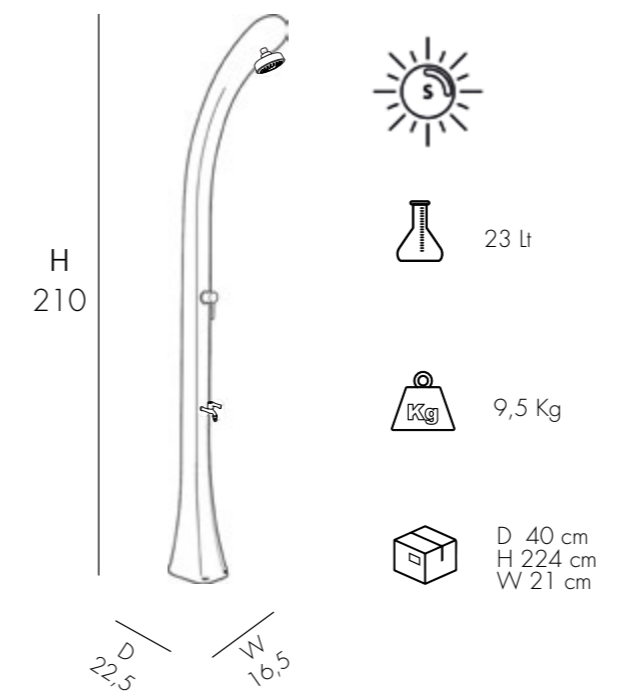

HAPPY ONE F 120 €275.00

VAT. NOT INCLUDED

DOCCIA SOLARE

- SOFFIONE • MISCELATORE • LAVAPIEDI
- REALIZZATA IN RESINA COLORATA IN MASSA
- ACCESSORI IN OTTONE E ABS CROMATO
- ATTACCO DOCCIA POSTERIORE

SOLAR SHOWER

- SHOWER HEAD • MIXER • FOOTWASHER
- REALIZED IN POLYETHYLENE HD MASS COLOURED
- ACCESSORIES IN CHROMED BRASS AND CHROME ABS
- REAR SHOWER ATTACHMENT

DOUCHE SOLAIRE

- POMME DE DOUCHE • MITIGEUR • RINCE PIEDS
- EN RÉSINE PEINTE
- ACCESSOIRES EN LAITON CHROMÉ ET ABS CHROME
- ACCESSOIRE DE DOUCHE ARRIÈRE

DUCHA SOLAR

- CABEZA DE DUCHA • MEZCLADOR • LAVAPIES
- REALIZADA EN RESINA COLOREADA A GRANEL/ EN MASA
- ACCESORIOS DE LATÓN CROMADO Y ABS CROMO PEDIDO
- ACCESORIO DE DUCHA TRASERA