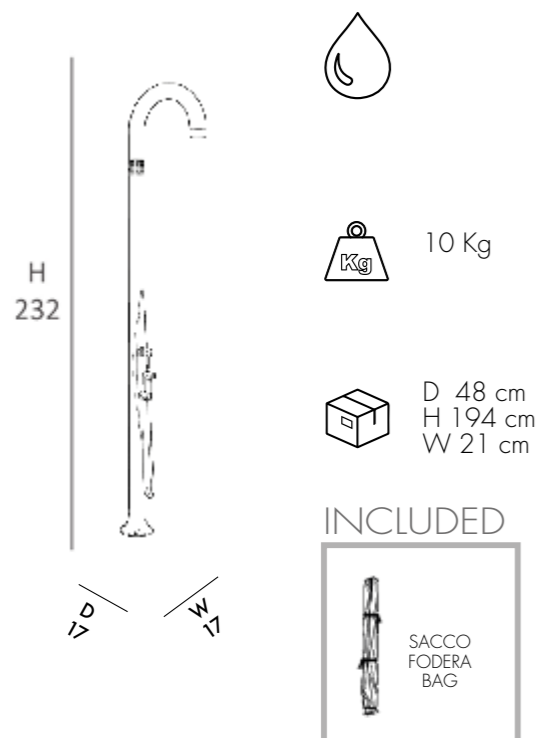

STANDARD COLOR TOPLINE

SPECIAL COLOR TOPLINE

*EXTRA FOR SPECIAL COLOR
€285.00
VAT. NOT INCLUDED

FUNNY YIN T 145 - TL

€950.00

VAT. NOT INCLUDED