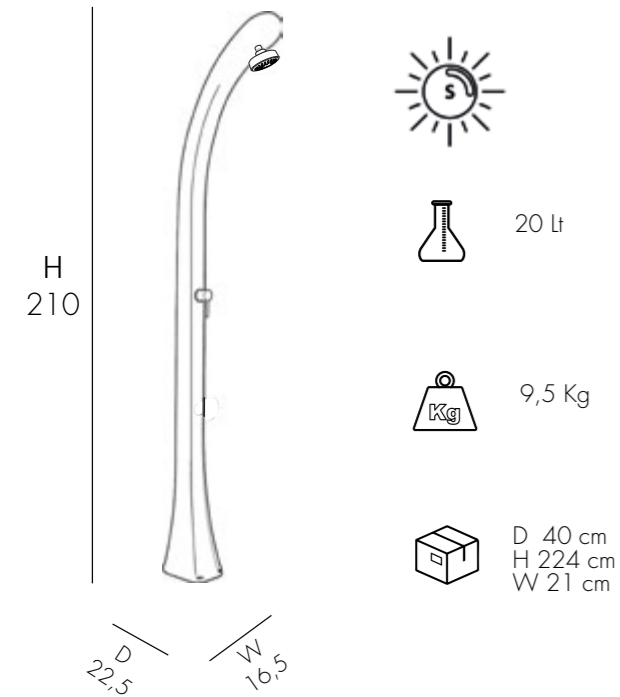

HAPPY ONE F 100 €245.00

VAT. NOT INCLUDED