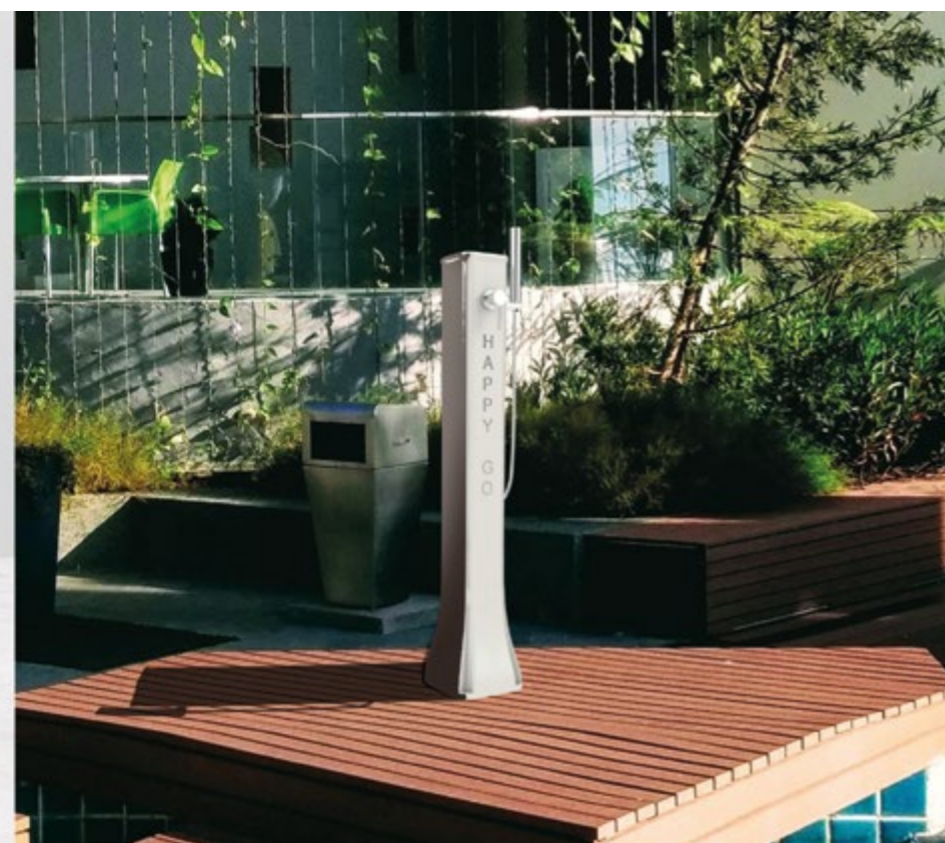

STANDARD COLOR RESINA

SPECIAL COLOR RESINA

HAPPY GO HG 140 €295.00

VAT. NOT INCLUDED

FONTANA SOLARE

- MISCELATORE • DOCCETTA
- REALIZZATA IN RESINA COLORATA IN MASSA
- ACCESSORI IN OTTONE E ABS CROMATO
- ATTACCO DOCCIA LATERALE DESTRO

SOLAR FOUNTAIN

- MIXER • HAND SHOWER
- REALIZED IN POLYETHYLENE HD MASS COLOURED
- ACCESSORIES IN CHROMED BRASS AND CHROME ABS
- RIGHT SIDE SHOWER ATTACHMENT

FONTAINE SOLAIRE

- MITIGEUR • DOUCHETTE
- EN RÉSINE PEINTE
- ACCESSOIRES EN LAITON CHROMÉ ET ABS CHROME
- ACCESSOIRE DE DOUCHE COTÉ DROIT

FUENTE SOLAR

- MESCLADOR • DUCHA MOVIL
- REALIZADA EN RESINA COLOREADA A GRANEL
- ACCESORIOS DE LATÓN CROMADO Y ABS CROMO PEDIDO
- ACCESORIO DE DUCHA DEL LADO DERECHO

STANDARD COLOR RESINA

SPECIAL COLOR RESINA

HAPPY GO HG 180 €345.00

VAT. NOT INCLUDED

FONTANA SOLARE

- MISCELATORE • DOCCETTA • RUBINETTO PORTA GOMME
- REALIZZATA IN RESINA COLORATA IN MASSA
- ACCESSORI IN OTTONE E ABS CROMATO
- ATTACCO DOCCIA LATERALE DESTRO

SOLAR FOUNTAIN

- MIXER • HAND SHOWER • GARDEN TAP
- REALIZED IN POLYETHYLENE HD MASS COLOURED
- ACCESSORIES IN CHROMED BRASS AND CHROME ABS
- RIGHT SIDE SHOWER ATTACHMENT

FONTAINE SOLAIRE

- MITIGEUR • DOUCHETTE • ROBINET TUYAU
- FABRIQUÉE EN RÉSINE COLORATION MASSIVE
- ACCESSOIRES EN LAITON CHROMÉ ET ABS CHROME
- ACCESSOIRE DE DOUCHE COTÉ DROIT

FUENTE SOLAR

- MESCLADOR • DUCHA MOVIL • GRIFO DE MANGUERA
- REALIZADA EN RESINA COLOREADA A GRANEL
- ACCESORIOS DE LATÓN CROMADO Y ABS CROMO PEDIDO
- ACCESORIO DE DUCHA DEL LADO DERECHO