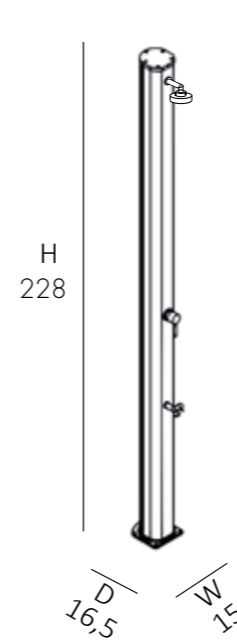

22 Lt

14,5 Kg

D 33 cm
H 234 cm
W 15 cm

DOCCIA SOLARE

- SOFFIONE • MISCELATORE • LAVAPIEDI
- REALIZZATA IN ALLUMINIO VERNICIATO A POLVERE
- ACCESSORI IN OTTONE CROMATO E ABS CROMATO
- ATTACCO DOCCIA LATERALE DESTRO