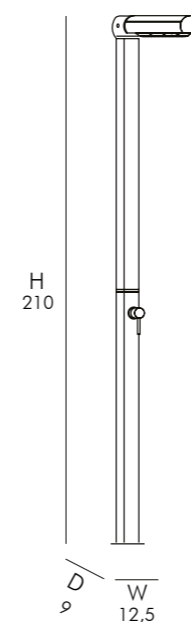

QUICK Q 105

€485.00

VAT. NOT INCLUDED