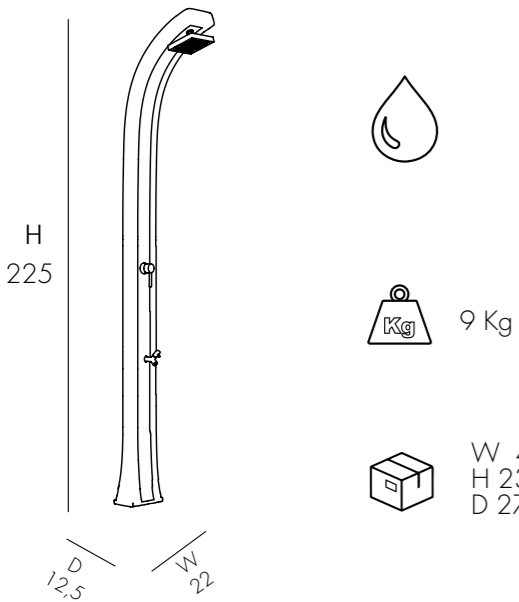

SPRING PLUS B 125 - I €595.00

VAT. NOT INCLUDED