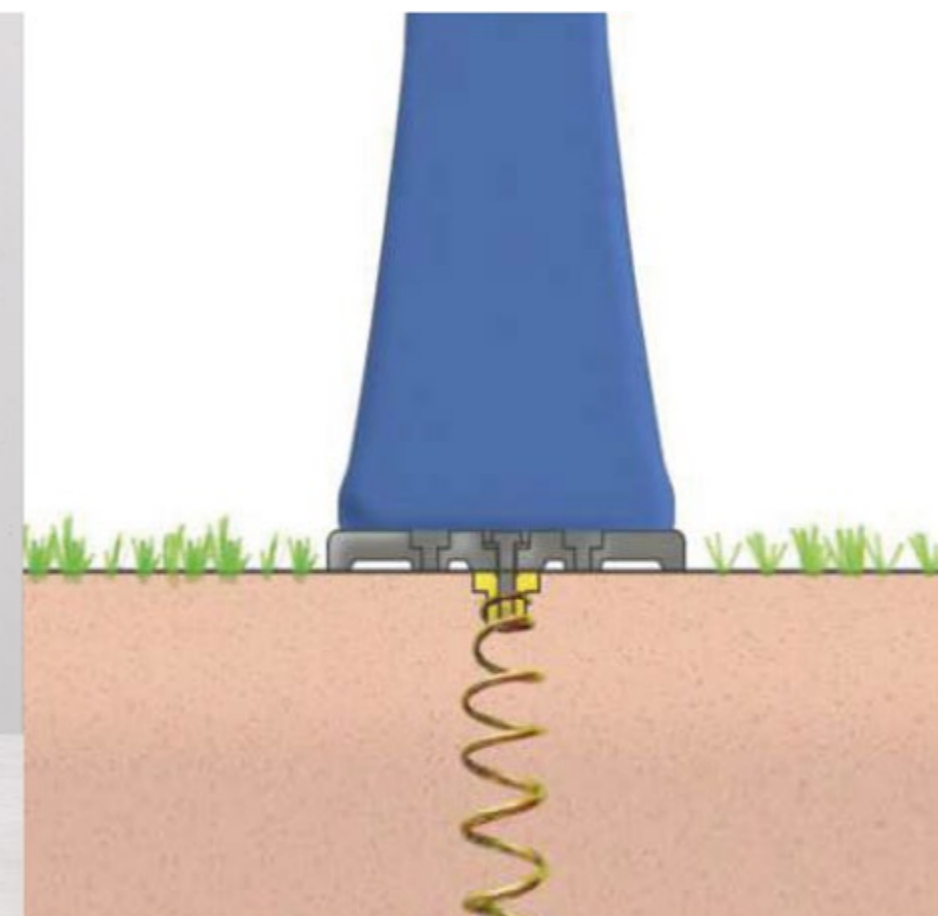

0,8 Kg

D 17 cm
H 14 cm
W 18 cm

SISTEMA DI FISSAGGIO A VITE

- STUDIATO PER TERRENI MORBIDI UTILIZZABILI SU TUTTI I MODELLI DI DOCCIA
- FISSAGGIO SU PANNELLO FENOLICO O PIASTRELLA
- REALIZZATO IN ACCIAIO

SCREW BASED FASTENING SYSTEM

- DESIGNED FOR SOFT SOILS THAT CAN BE USED ON ALL SHOWER MODELS
- FIXING ON PHENOLIC PANEL OR TILE
- MADE OF STEEL

SYSTÈME DE FIXAGE A VIS

- CONÇU POUR LES SOLS MOUS QUI PEUVENT ÊTRE UTILISÉS SUR TOUS MODÈLES DE DOUCHE
- FIXATION SUR PANNEAU PHÉNOLIQUE OU CARREAU
- FAIT D'ACIER

SISTEMA DE FIJACION CON TORNILLO

- DISEÑADO PARA SUELOS BLANDOS QUE SE PUEDEN UTILIZAR EN TODOS MODELOS DE DUCHA
- FIJACIÓN SOBRE PANEL O TEJA FENÓLICA
- HECHO DE ACERO

Cod. D180/40