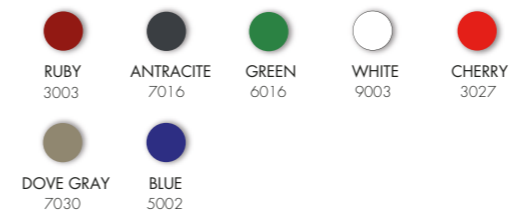

STANDARD COLOR RESINA