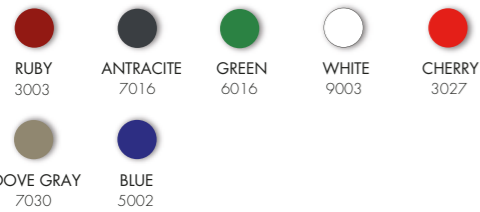

STANDARD COLOR RESINA