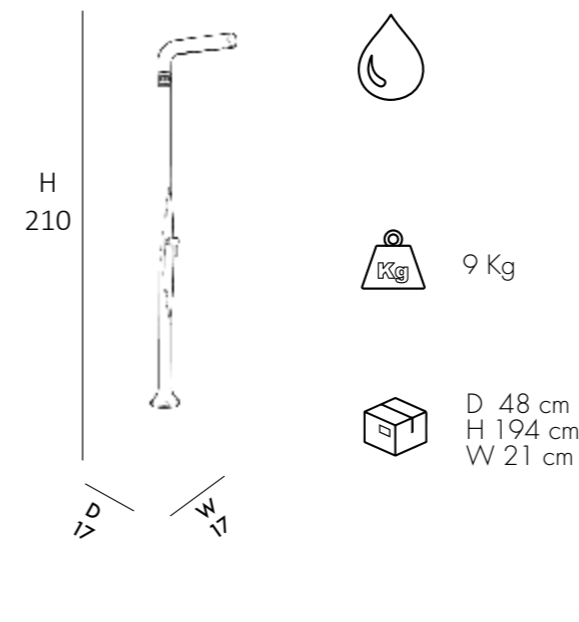

FUNNY YANG T 205 **€365.00**

VAT. NOT INCLUDED

DOCCIA TRADIZIONALE

- SOFFIONE • MISCELATORE
- REALIZZATA IN RESINA COLORATA IN MASSA
- ACCESSORI IN OTTONE CROMATO E ABS CROMATO
- ATTACCO DOCCIA STANDARD A PAVIMENTO, SU RICHIESTA LATERALE

TRADITIONAL SHOWER

- SHOWER HEAD • MIXER
- REALIZED IN POLYETHYLENE HD MASS COLOURED
- ACCESSORIES IN CHROMED BRASS AND CHROME ABS
- SHOWER ATTACHMENT AT THE FLOOR, LATERAL ON REQUEST

DOUCHE TRADITIONNELLE

- POMME DE DOUCHE • MITIGEUR
- EN RÉSINE PEINTE
- ACCESSOIRES EN LAITON CHROMÉ ET ABS CHROME
- RACCORDEMENT DOUCHE AU SOL, LATERAL SUR DEMANDE

DUCHA TRADITIONAL

- CABEZA DE DUCHA • MEZCLADOR
- REALIZADA EN RESINA COLOREADO A GRANEL
- ACCESORIOS DE LATÓN CROMADO Y ABS CROMO
- CONEXIÓN DE DUCHA EN EL SUELO, LATERAL BAJO PEDIDO