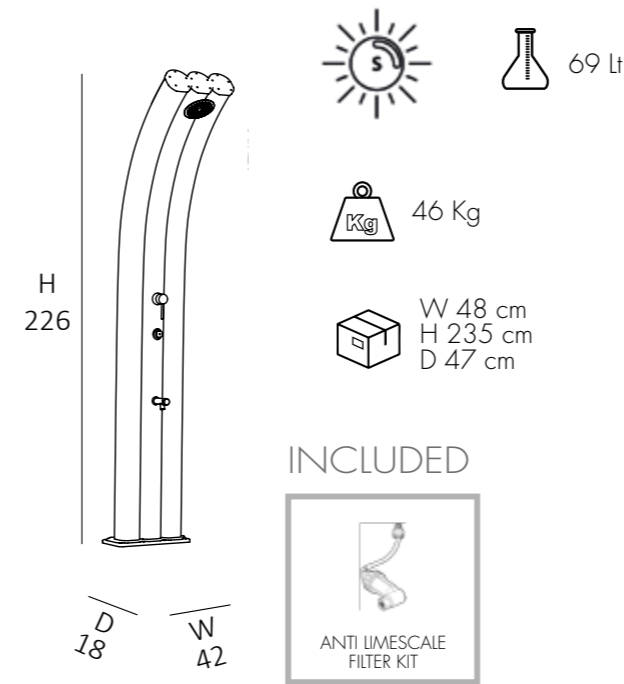

STANDARD COLORS ALLUMINIO

ENERGY PRO A 930

€1950.00

VAT. NOT INCLUDED

DOCCIA SOLARE

- SOFFIONE • MISCELATORE • LAVAPIEDI TEMPORIZZATO
- TEMPORIZZATORE • KIT FILTRO ANTICALCARE
- REALIZZATA IN ALLUMINIO VERNICIATO A POLVERE
- ACCESSORI IN OTTONE CROMATO E ABS CROMATO
- ATTACCO DOCCIA LATERALE DESTRO

SOLAR SHOWER

- SHOWER HEAD • MIXER • TEMPORIZED FOOTWASHER
- TEMPORIZED BUTTON • ANTI LIMESCALE FILTER KIT
- REALIZED IN ALUMINIUM POWDER COATING
- ACCESSORIES IN CHROMED BRASS AND CHROME ABS
- RIGHT SIDE SHOWER ATTACHMENT

DOUCHE SOLAIRE

- POMME DE DOUCHE • MITIGEUR • RINCE PIEDS TEMPORISÉ
- BOUTON TEMPORISÉ • KIT FILTRE ANTICALCAIRE
- FABRIQUÉE EN ALUMINIUM PEINT EN POUVRE
- ACCESSOIRES EN LAITON CHROMÉ ET ABS CHROME
- ACCESSOIRE DE DOUCHE COTÉ DROIT

DUCHA SOLAR

- CABEZA DE DUCHA • MEZCLADOR • LAVAPIES TEMPORIZADO
- TEMPORIZADOR • KIT DE FILTRO ANTICAL
- REALIZADA EN ALUMINIO PINTADO EN POLVO
- ACCESORIOS DE LATÓN CROMADO Y ABS CROMO
- ACCESORIO DE DUCHA DEL LADO DERECHO