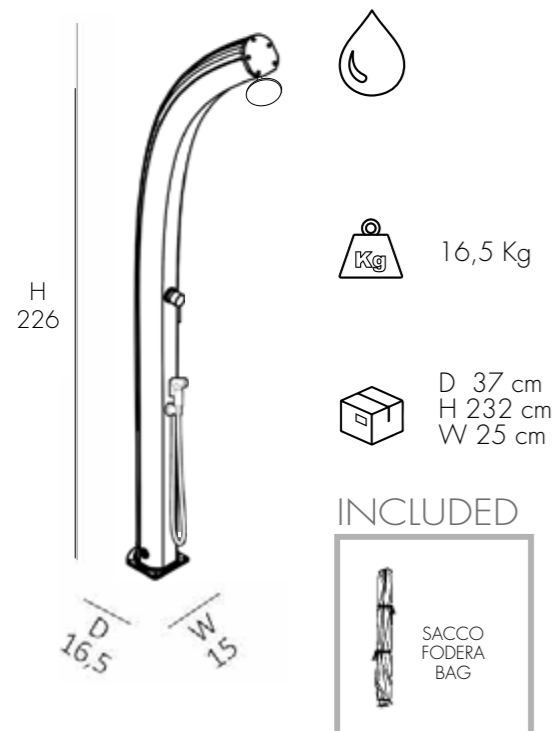

STANDARD COLOR TOPLINE

SPECIAL COLOR TOPLINE

*EXTRA FOR SPECIAL COLOR
€285.00
VAT. NOT INCLUDED

JOLLY A 545 - TL

€1250.00

VAT. NOT INCLUDED

DOCCIA TRADIZIONALE

- SOFFIONE • MISCELATORE • DOCCETTA
- REALIZZATA IN ALLUMINIO VERNICIATO A LIQUIDO
- ACCESSORI IN OTTONE CROMATO E ABS CROMATO
- ATTACCO DOCCIA LATERALE DESTRO