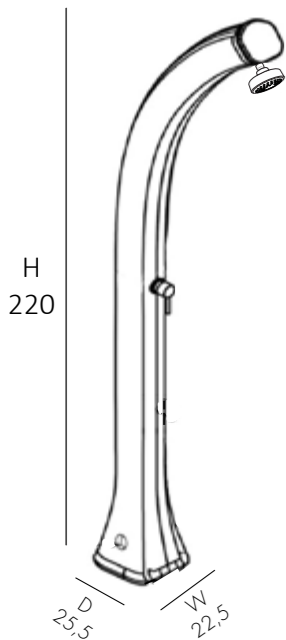

HAPPY XL H 400 €325.00

VAT. NOT INCLUDED