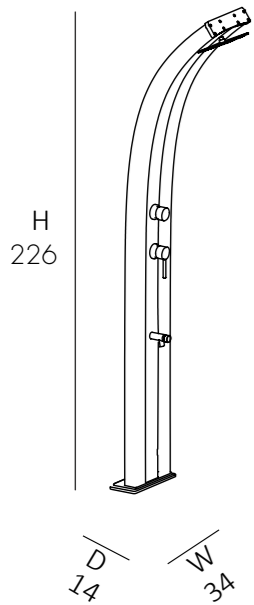

DADA D 330

€1650.00

VAT. NOT INCLUDED

INCLUDED