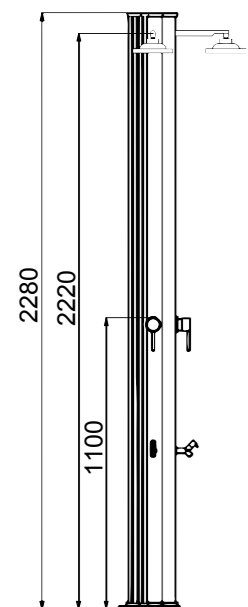

BIG JOLLY A 365

€1450.00

VAT. NOT INCLUDED

20 Kg

W 35 cm
H 234 cm
D 23 cm

DOCCIA TRADIZIONALE

- 3 SOFFIONI • MISCELATORE • LAVAPIEDI
- REALIZZATA IN ALLUMINIO VERNICIATO A POLVERE
- ACCESSORI IN OTTONE CROMATO E ABS CROMATO
- ATTACCO DOCCIA STANDARD A PAVIMENTO, SU RICHIESTA LATERALE