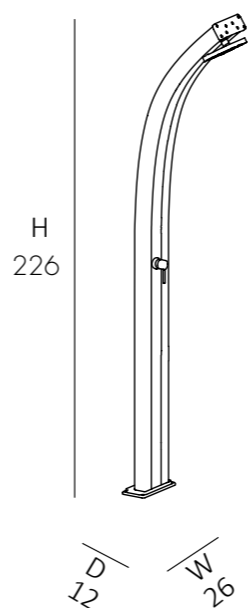

SPRING A 105

€735.00

VAT. NOT INCLUDED

18 Kg

W 43 cm
H 231 cm
D 29 cm

DOCCIA TRADIZIONALE

- SOFFIONE • MISCELATORE
- REALIZZATA IN ALLUMINIO VERNICIATO A POLVERE
- ACCESSORI IN OTTONE CROMATO E ABS CROMATO
- ATTACCO DOCCIA POSTERIORE