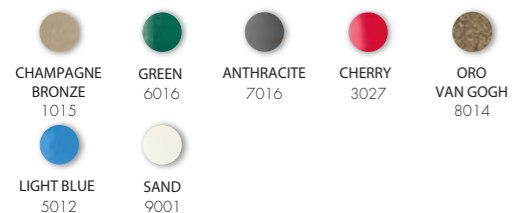

STANDARD COLOR ALLUMINIO