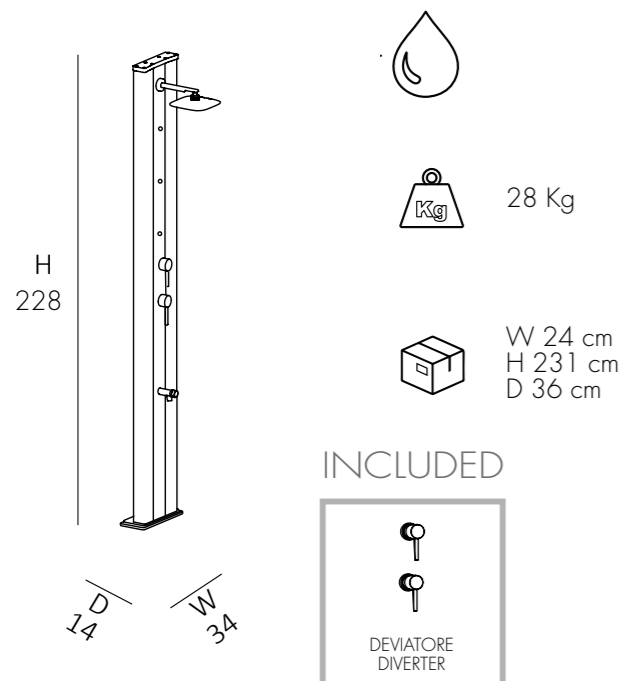

DADA S D 455

€1850.00

VAT. NOT INCLUDED

DOCCIA TRADIZIONALE

- SOFFIONE • MISCELATORE • LAVAPIEDI
- DEVIATORE • NEBULIZZATORI
- REALIZZATA IN ALLUMINIO VERNICIATO A POLVERE
- ACCESSORI IN OTTONE CROMATO E ABS CROMATO
- ATTACCO DOCCIA POSTERIORE

TRADITIONAL SHOWER

- SHOWER HEAD • MIXER • FOOTWASHER
- DIVERTER • NEBULIZERS
- REALIZED IN ALUMINIUM POWDER COATING
- ACCESSORIES IN CHROMED BRASS AND CHROME ABS
- REAR SHOWER ATTACHMENT

DOUCHE TRADITIONNELLE

- POMME DE DOUCHE • MITIGEUR • RINCE PIEDS
- DÉVIATEUR • NÉBULISEURS
- FABRIQUÉE EN ALUMINIUM PEINT EN POUDRE
- ACCESSOIRES EN LAITON CHROMÉ ET ABS CHROME
- ACCESSOIRE DE DOUCHE ARRIÈRE

DUCHA TRADICIONAL

- CABEZA DE DUCHA • MEZCLADOR • LAVAPIES
- DEVIATORE • NEBULIZADORES
- REALIZADA EN ALUMINIO PINTADO EN POLVO
- ACCESORIOS DE LATÓN CROMADO Y ABS CROMO
- ACCESORIO DE DUCHA TRASERA

ARKEMA®
DESIGN
MADE IN ITALY