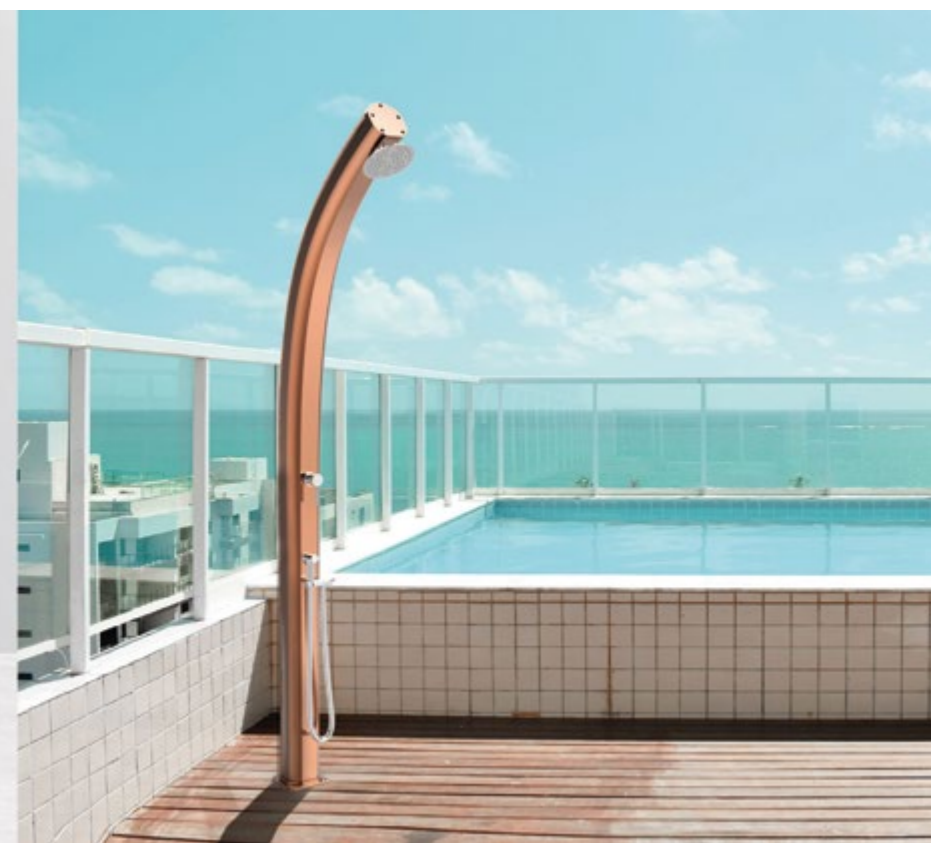

STANDARD COLOR TOPLINE

SPECIAL COLOR TOPLINE

*EXTRA FOR SPECIAL COLOR €285.00
VAT. NOT INCLUDED

JOLLY A 520 - TL

€1255.00

VAT. NOT INCLUDED

INCLUDED

DOCCIA SOLARE

- SOFFIONE • MISCELATORE • LAVAPIEDI
- REALIZZATA IN ALLUMINIO VERNICIATO A LIQUIDO
- ACCESSORI IN OTTONE CROMATO
- ATTACCO DOCCIA LATERALE DESTRO

SOLAR SHOWER

- SHOWER HEAD • MIXER • FOOTWASHER
- REALIZED IN ALUMINIUM LIQUID PAINTING
- ACCESSORIES IN CHROMED BRASS
- RIGHT SIDE SHOWER ATTACHMENT

DOUCHE SOLAIRE

- POMME DE DOUCHE • MITIGEUR • RINCE PIEDS
- FABRIQUÉE EN ALUMINIUM PEINT A LIQUID
- ACCESSOIRES EN LAITON CHROMÉ
- ACCESSOIRE DE DOUCHE COTÉ DROIT

DUCHA SOLAR

- CABEZA DE DUCHA • MEZCLADOR • LAVAPIES
- REALIZADA EN ALUMINIO PINTADO AL LIQUIDO
- ACCESORIOS DE LATÓN CROMADO
- ACCESORIO DE DUCHA DEL LADO DERECHO

STANDARD COLOR TOPLINE

SPECIAL COLOR TOPLINE

*EXTRA FOR SPECIAL COLOR €285.00
VAT. NOT INCLUDED

JOLLY A 540 - TL

€1350.00

VAT. NOT INCLUDED

INCLUDED

DOCCIA SOLARE

- SOFFIONE • MISCELATORE • DOCCETTA
- REALIZZATA IN ALLUMINIO VERNICIATO
- ACCESSORI IN OTTONE CROMATO
- ATTACCO DOCCIA LATERALE DESTRO

SOLAR SHOWER

- SHOWER HEAD • MIXER • HAND SHOWER
- REALIZED IN ALUMINIUM PAINTING
- ACCESSORIES IN CHROMED BRASS
- RIGHT SIDE SHOWER ATTACHMENT

DOUCHE SOLAIRE

- POMME DE DOUCHE • MITIGEUR • DOUCHETTE
- FABRIQUÉE EN ALUMINIUM PEINT
- ACCESSOIRES EN LAITON CHROMÉ
- ACCESSOIRE DE DOUCHE COTÉ DROIT

DUCHA SOLAR

- CABEZA DE DUCHA • MEZCLADOR • DUCHA MOVIL
- REALIZADA EN ALUMINIO PINTADO
- ACCESORIOS DE LATÓN CROMADO
- ACCESORIO DE DUCHA DEL LADO DERECHO