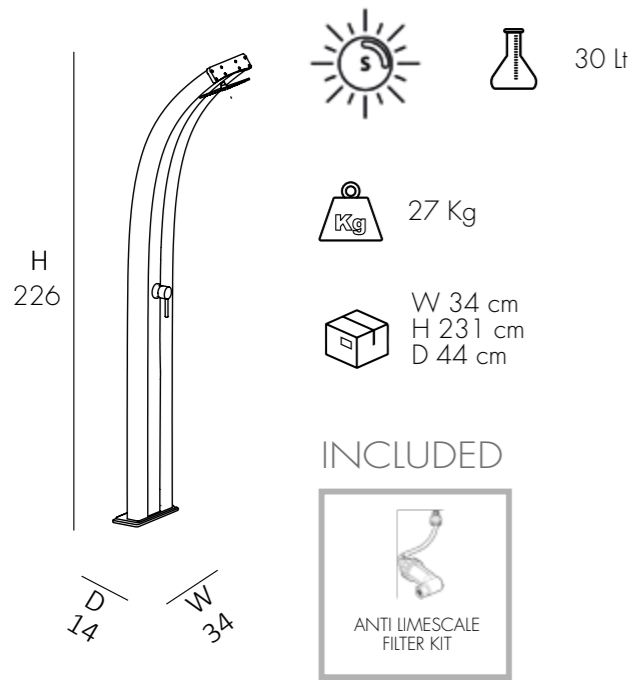

STANDARD COLOR ALLUMINIO

SPECIAL COLOR ALLUMINIO

DADA D 300

€1.350.00

VAT. NOT INCLUDED

DOCCIA SOLARE

- SOFFIONE • MISCELATORE • KIT FILTRO ANTICALCARE
- REALIZZATA IN ALLUMINIO VERNICIATO A POLVERE
- ACCESSORI IN OTTONE CROMATO E ABS CROMATO
- ATTACCO DOCCIA POSTERIORE