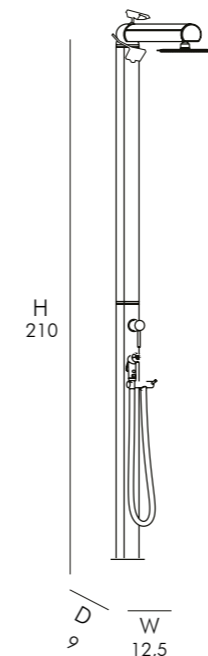

QUICK Q 845

€785.00

VAT. NOT INCLUDED

DOCCIA TRADIZIONALE con illuminazione

- SOFFIONE • MISCELATORE • DOCCETTA MOBILE
- REALIZZATA IN ALLUMINIO VERNICIATO
- ACCESSORI IN OTTONE CROMATO
- LAMPADA FOTOVOLTAICA CON CREPUSCOLARE
- ATTACCO DOCCIA STANDARD A PAVIMENTO E/O LATERALE

TRADITIONAL SHOWER with lighting

- SHOWER HEAD • MIXER • HAND SHOWER
- REALIZED IN ALUMINIUM PAINTING
- ACCESSORIES IN CHROMED BRASS
- PHOTOVOLTAIC LAMP WITH TWILIGHT
- SHOWER ATTACHMENT AT THE STANDARD FLOOR AND/OR LATERAL

DOUCHE TRADITIONNELLE avec illumination

- POMME DE DOUCHE • MITIGEUR • DOUCHETTE
- FABRIQUÉE EN ALUMINIUM PEINT
- ACCESSOIRES EN LAITON CHROMÉ
- LAMPE PHOTOVOLTAÏQUE AVEC CRÉPUSCULE
- RACCORD DE DOUCHE STANDARD AVEC PLANCHER ET/OU CÔTÉ

DUCHA TRADICIONAL con iluminación

- CABEZA DE DUCHA • MEZCLADOR • DUCHA MOVIL
- REALIZADA EN ALUMINIO PINTADO
- ACCESORIOS DE LATÓN CROMADO
- LÁMPARA FOTOVOLTAICA CON CREPÚSCULO
- CONEXIÓN DUCHA ESTÁNDAR CON PISO Y/O LATERAL