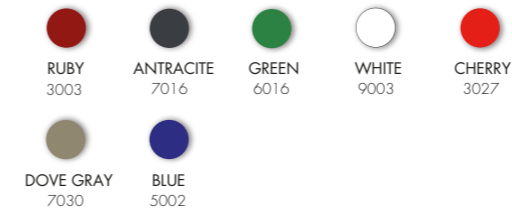

STANDARD COLOR RESINA