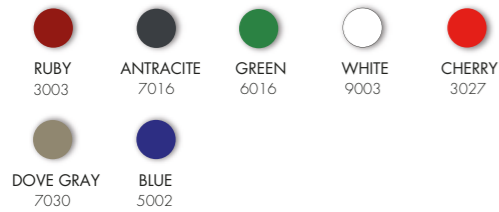

STANDARD COLOR RESINA