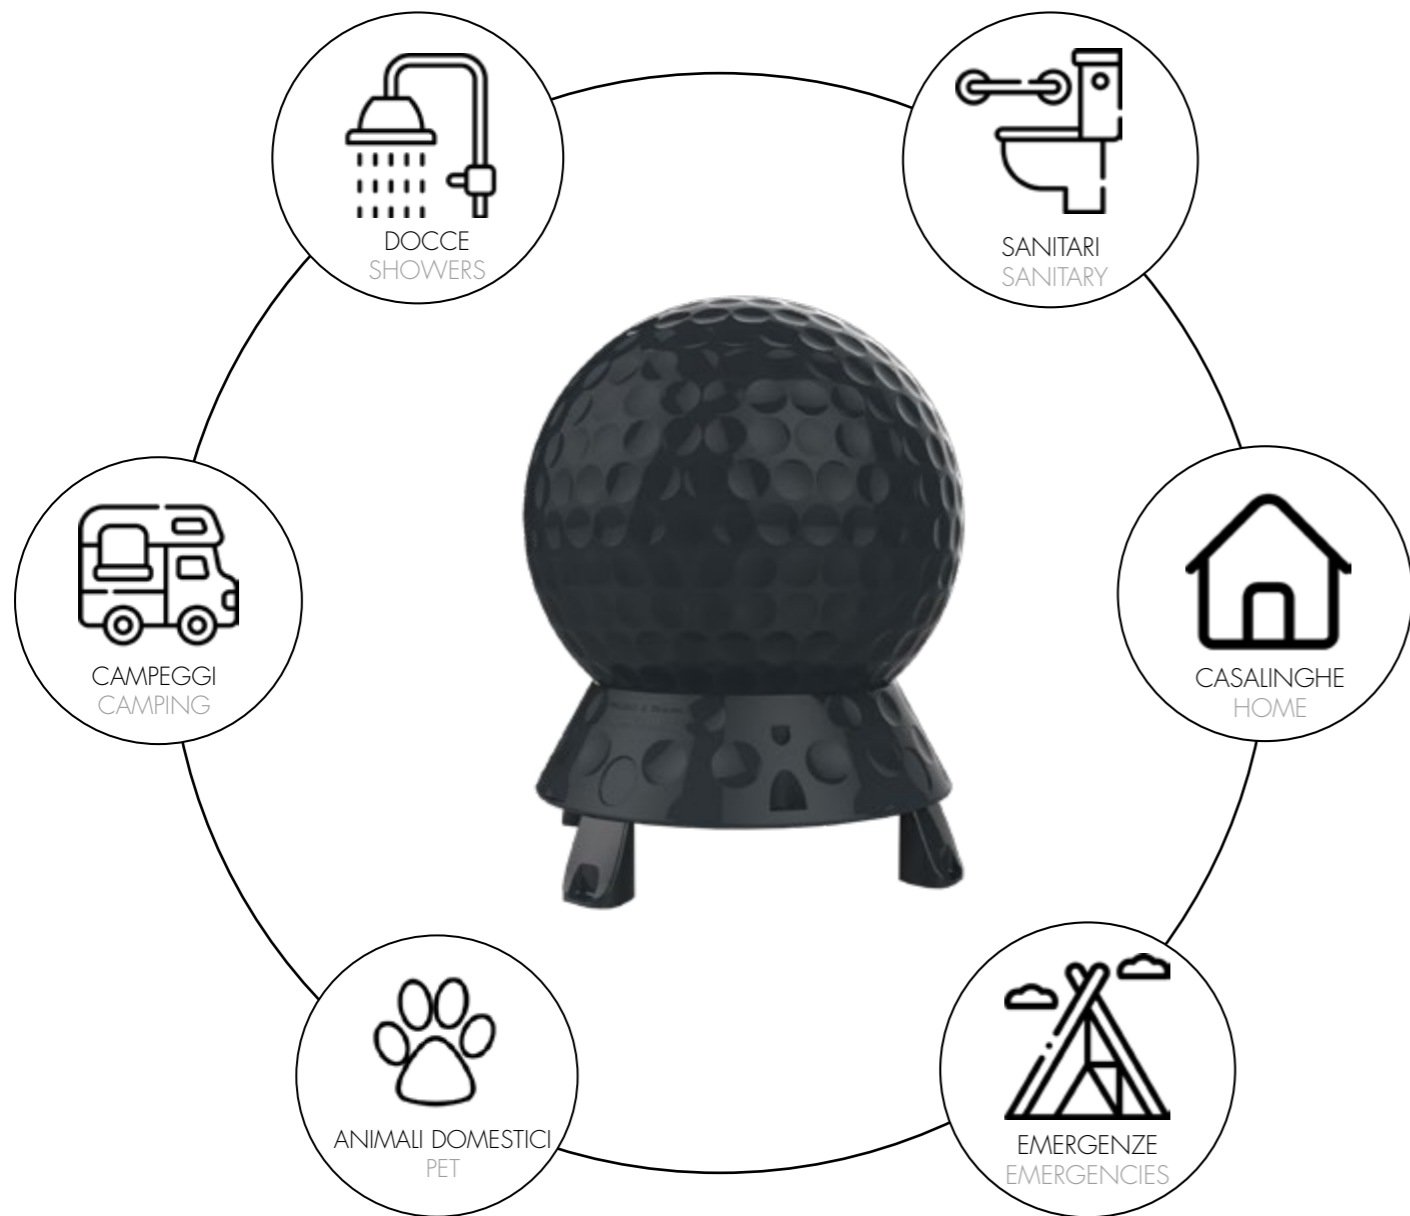

APPLICAZIONI/APPLICATION:

hot ball®