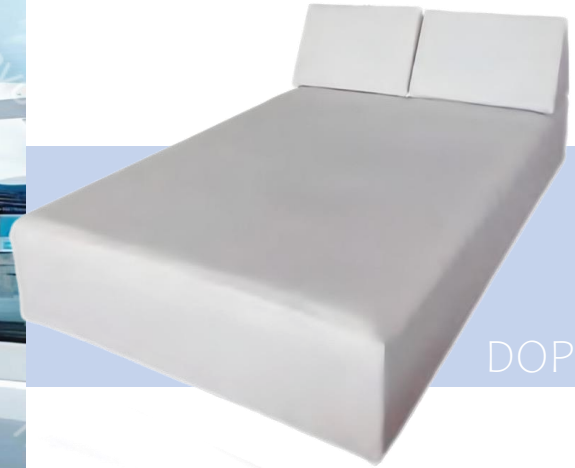

Mod. LETTO MARE

DOPPIO