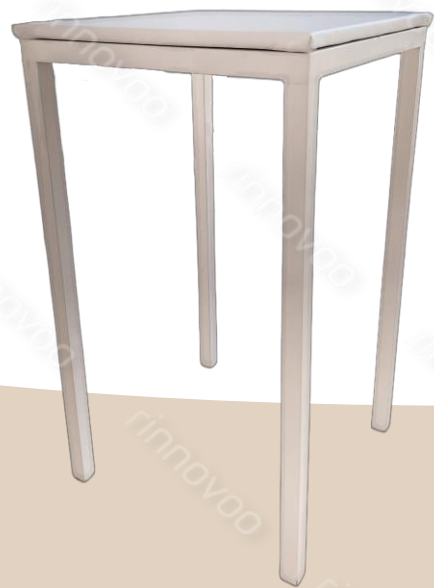

TAVOLO BASE CENTRALE METALLO
BIANCO / NERO

TAVOLO BASE CENTRALE CROM

TAVOLO GINGER

TAVOLO DONNY

TAVOLO ILIR

DIMENSIONE 120 x 80 cm

TAVOLO GILDA

TAVOLO CUBA

Richiudibile Dim. 120 X 80 cm

Mod. TAVOLO ALTO MIKE

Mod. SGABELLO TARTARUGA

Mod. TAVOLO ALTO MIKE
Mod. SGABELLO VENEZIA / DETROIT

SGABELLO
SIRENA

SGABELLO
TARTARUGA

SGABELLO
VENEZIA

SGABELLO
DETROIT

TAVOLO ALTO BASE
CENTRALE CROM

TAVOLO ALTO BASE
CENTRALE METALLO
BIANCO / NERO

TAVOLO ALTO MIKE
BIANCO / NERO

TAVOLO BASSO LIMA

Quadrato

TAVOLO BASSO LIMA

Rettangolare 120 x 60 cm

S