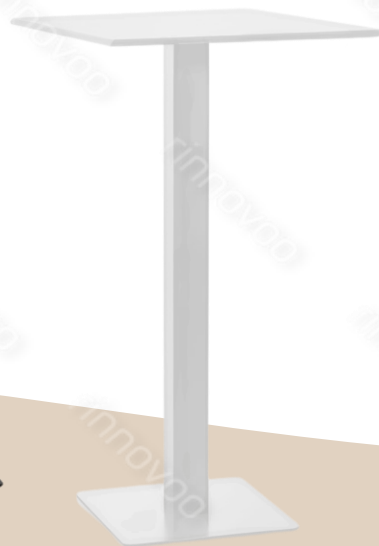

TAVOLO BASE CENTRALE METALLO
BIANCO / NERO

TAVOLO BASE CENTRALE CROM

TAVOLO GINGER

TAVOLO DONNY

TAVOLO ILIR

DIMENSIONE 120 x 80 cm

TAVOLO GILDA

TAVOLO CUBA

Richiudibile Dim. 120 X 80 cm

Mod. TAVOLO ALTO MIKE

Mod. SGABELLO TARTARUGA

Mod. TAVOLO ALTO MIKE
Mod. SGABELLO VENEZIA / DETROIT

SGABELLO
SIRENA

SGABELLO
TARTARUGA

SGABELLO
VENEZIA

SGABELLO
DETROIT

TAVOLO ALTO BASE
CENTRALE CROM

TAVOLO ALTO BASE
CENTRALE METALLO
BIANCO / NERO

TAVOLO ALTO MIKE
BIANCO / NERO

TAVOLO BASSO LIMA

Quadrato

TAVOLO BASSO LIMA

Rettangolare 120 x 60 cm

S