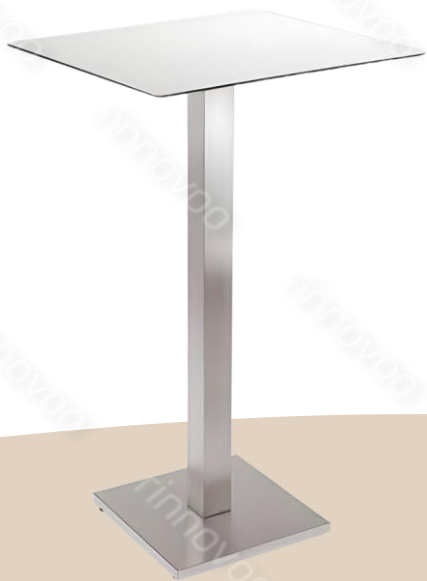

TAVOLO BASE CENTRALE METALLO
BIANCO / NERO

TAVOLO BASE CENTRALE CROM

TAVOLO GINGER

TAVOLO DONNY

TAVOLO ILIR

DIMENSIONE 120 x 80 cm

TAVOLO GILDA

TAVOLO CUBA

Richiudibile Dim. 120 X 80 cm

Mod. TAVOLO ALTO MIKE

Mod. SGABELLO TARTARUGA

Mod. TAVOLO ALTO MIKE
Mod. SGABELLO VENEZIA / DETROIT

SGABELLO
SIRENA

SGABELLO
TARTARUGA

SGABELLO
VENEZIA

SGABELLO
DETROIT

TAVOLO ALTO BASE
CENTRALE CROM

TAVOLO ALTO BASE
CENTRALE METALLO
BIANCO / NERO

TAVOLO ALTO MIKE
BIANCO / NERO

TAVOLO BASSO LIMA

Quadrato

TAVOLO BASSO LIMA

Rettangolare 120 x 60 cm

S