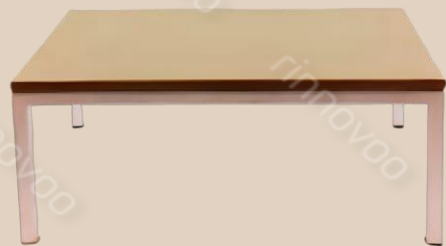

Richiudibile Dim. 120 X 80 cm

Mod. TAVOLO ALTO MIKE

Mod. SGABELLO TARTARUGA

Mod. TAVOLO ALTO MIKE
Mod. SGABELLO VENEZIA / DETROIT

SGABELLO
SIRENA

SGABELLO
TARTARUGA

SGABELLO
VENEZIA

SGABELLO
DETROIT

TAVOLO ALTO BASE
CENTRALE CROM

TAVOLO ALTO BASE
CENTRALE METALLO
BIANCO / NERO

TAVOLO ALTO MIKE
BIANCO / NERO

TAVOLO BASSO LIMA

Quadrato

TAVOLO BASSO LIMA

Rettangolare 120 x 60 cm

S

M

L

TAVOLO BASSO CARACAS

TAVOLO SET PATAGONIA