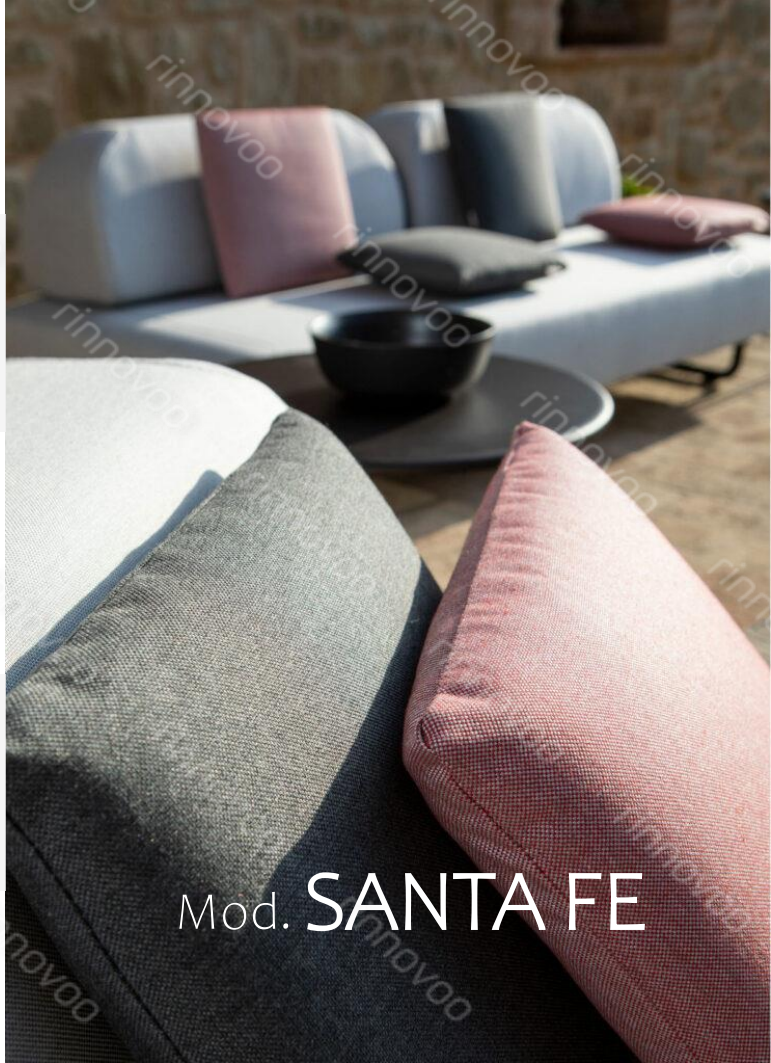

Mod. **SANTA FE**

POLTRONA
85 x 95 cm

TAVOLINO
85 x 95 cm

DIVANO
190 x 85 cm

Mod. **SANTA FE**

Mod. SANTA FE

Mod. BARCELONA

POLTRONA
80 x 80 cm