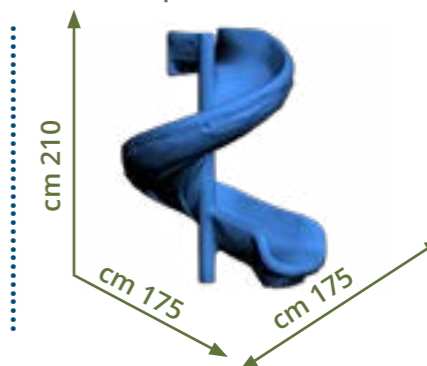

FEAC-070

Scivolo a "S" per Playground
Altezza di partenza cm h 180