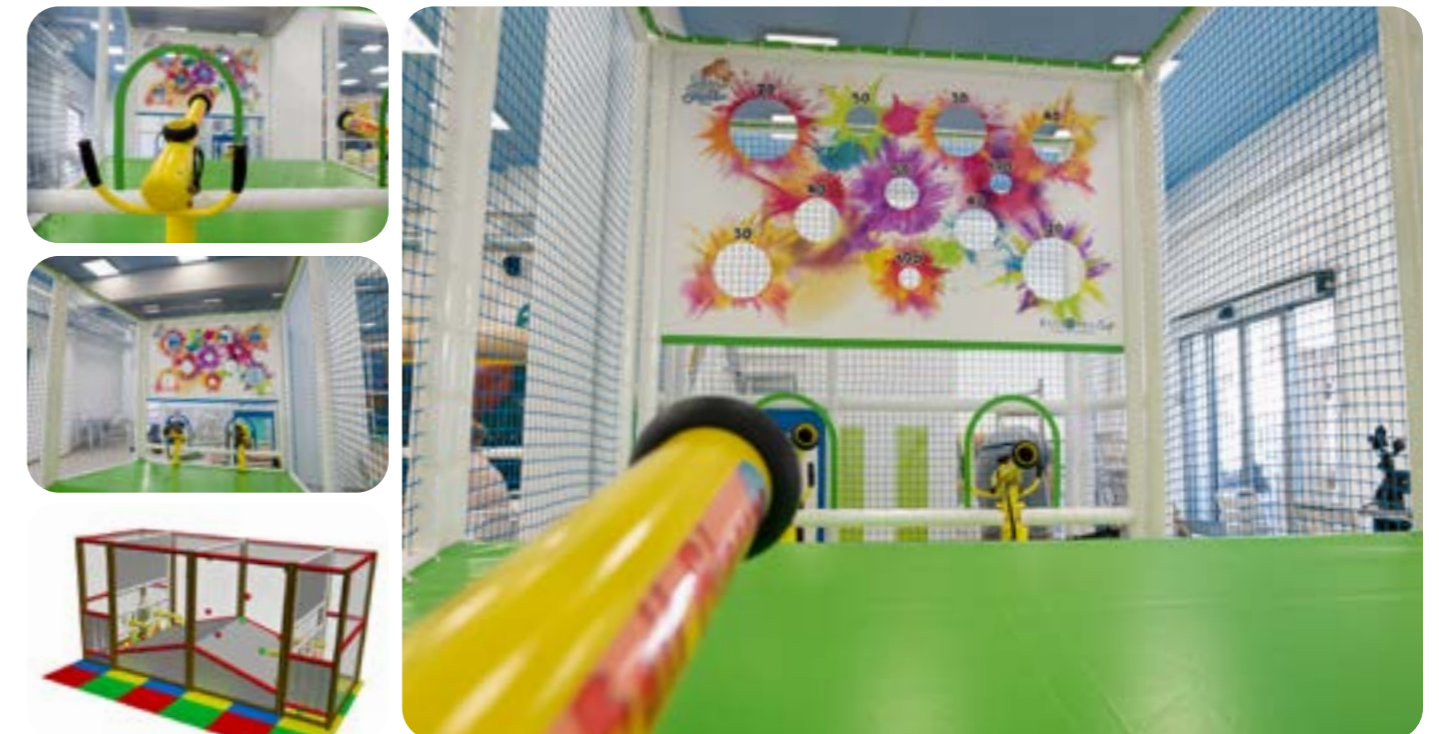

FEPI-604 · Sparapalline

mt 5.8 x 2.5 x h 2.8

CUSTOMIZABLE PROJECT AND SIZE