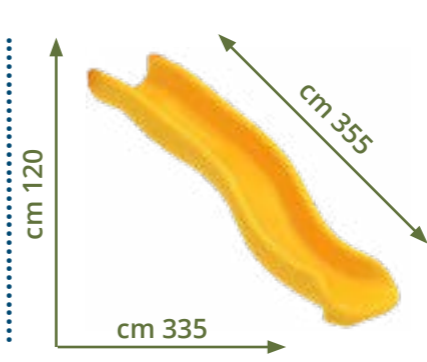

FEAC-075

Scivolo singolo doppia curva
Altezza di partenza cm h 120