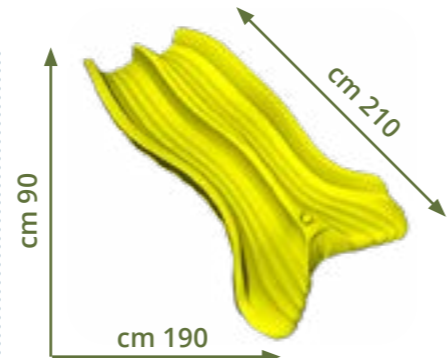

**FEAC-066**

Scivolo singolo per serie Natura  
Altezza di partenza cm h 90

**FEAC-067**

Scivolo doppio marino  
Altezza di partenza cm h 90

**FEAC-068**

Scivolo a "S" per Playground Ø 76 mm  
Altezza di partenza cm h 120