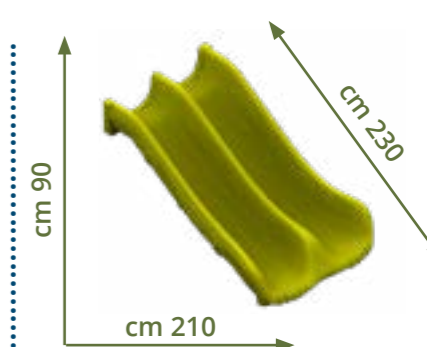

FEAC-073

Scivolo doppio
Altezza di partenza cm h 90