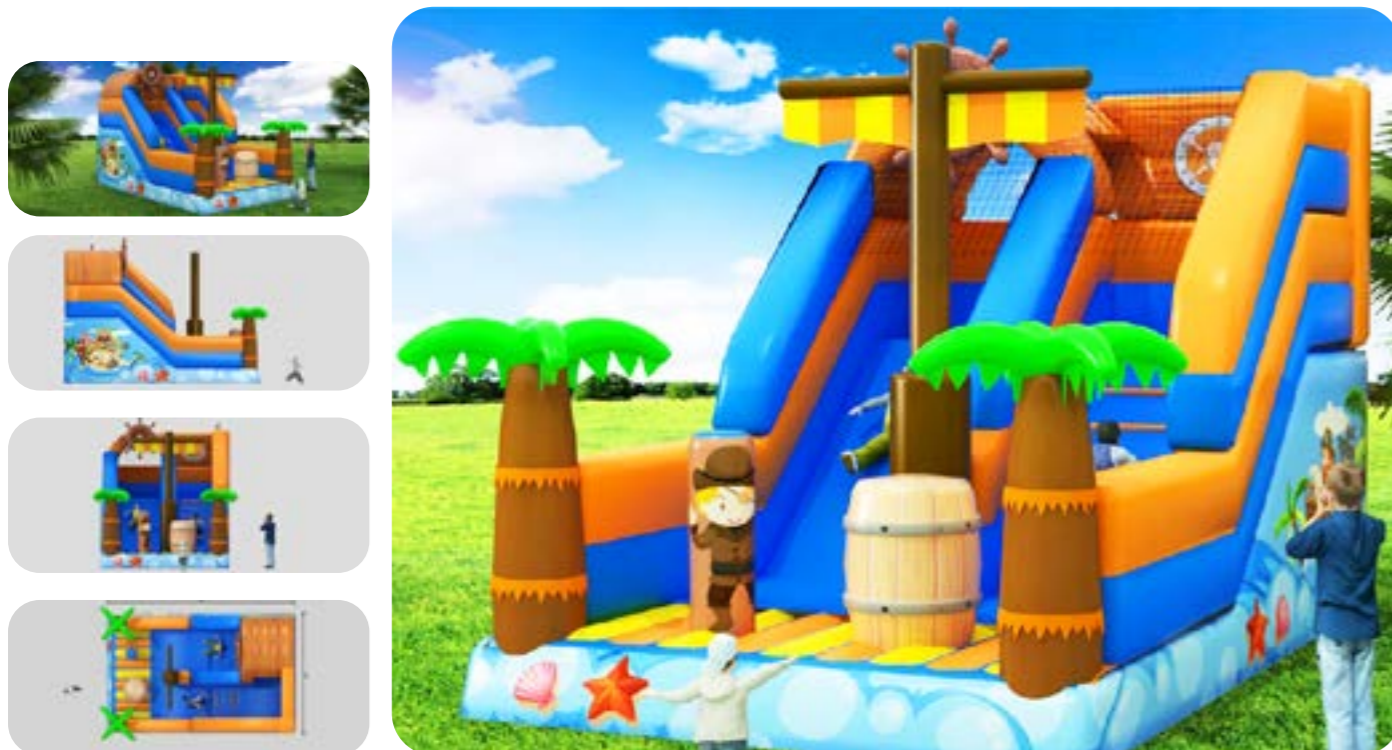

FESC-033 · Scivolo Pirati

mt 6 x 3.8 x h 4