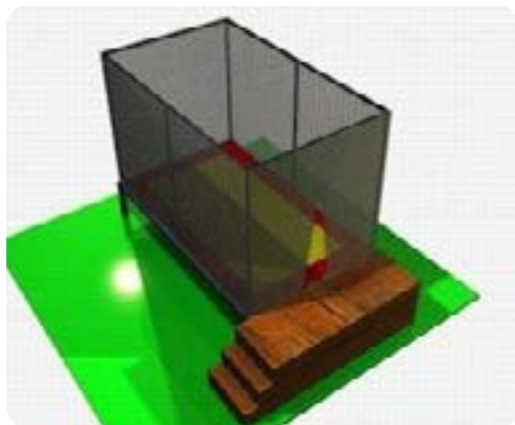

Aiutano i bambini a svolgere attività fisica all'aria aperta, senza rinunciare al divertimento. La struttura è realizzata in acciaio con doppia zincatura, rivestita con protezioni in gommapiuma antitrauma e PVC ignifugo, multicolor e integrata di rete di protezione resistente e colorata. Vasta scelta di forme e dimensioni per soddisfare la disponibilità di spazio dei clienti.

FETE-001
Tappeto elastico rettangolare 1 Posto

mt 6.20 x 3.7 x h 3.5