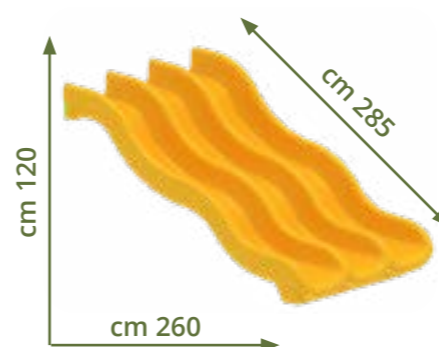

FEAC-071

Scivolo triplo a onde
Altezza di partenza cm h 120