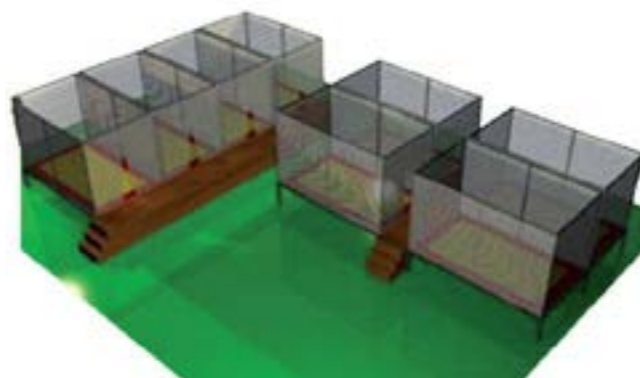

FETE-004
Tappeto elastico rettangolare 4 Posti

mt 11.5 x 6.20 x h 3.5