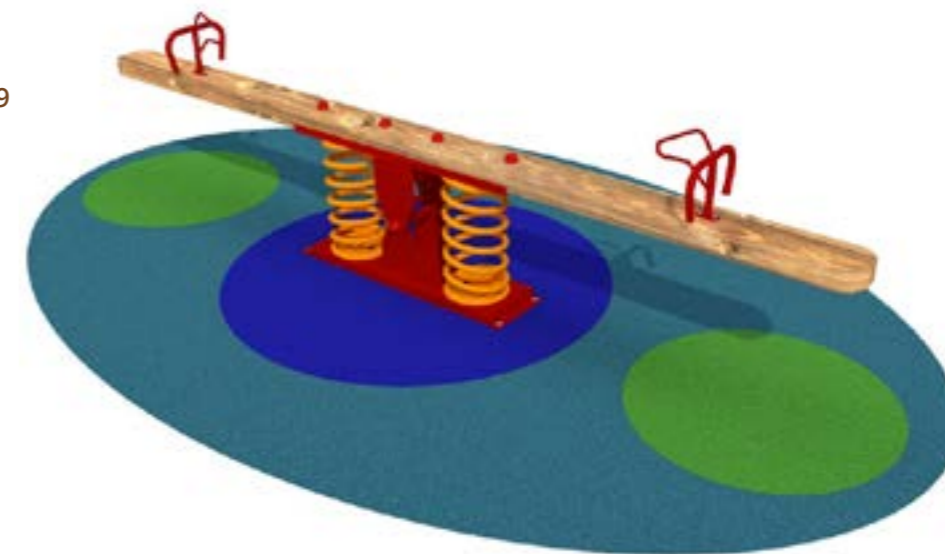

FEGE-LOD 1051
Bilico

- mt 0.25 x 2.7 x h 0.49
- mt 5 x 2.5
- 2 - 8
- mt 0.5