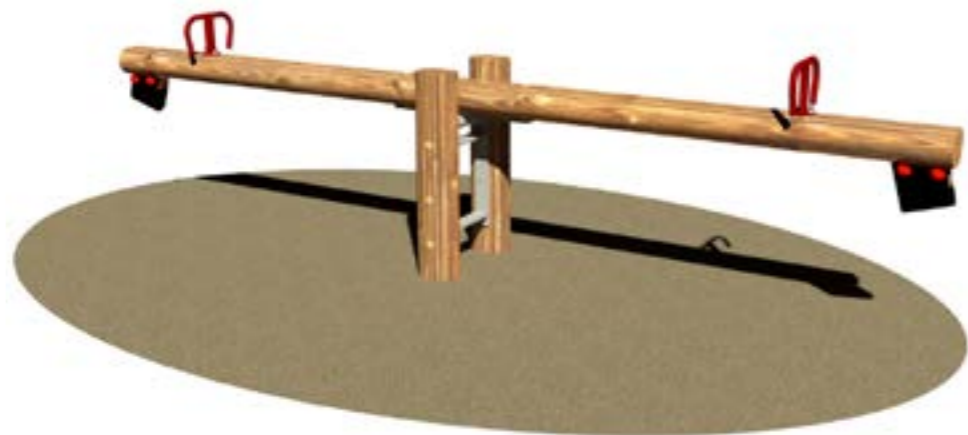

FEGE-LOD 1050
Bilico

- mt 3 x 0.42 x h 0.75
- mt 5.5 x 2.85
- 3 - 8
- mt 0.80