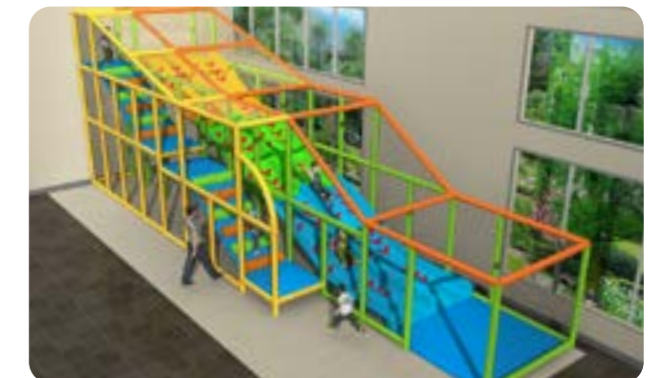

FEPI-611 Maxi Scivolo Quattro piste

mt 14 x 3.7 x h 3.6