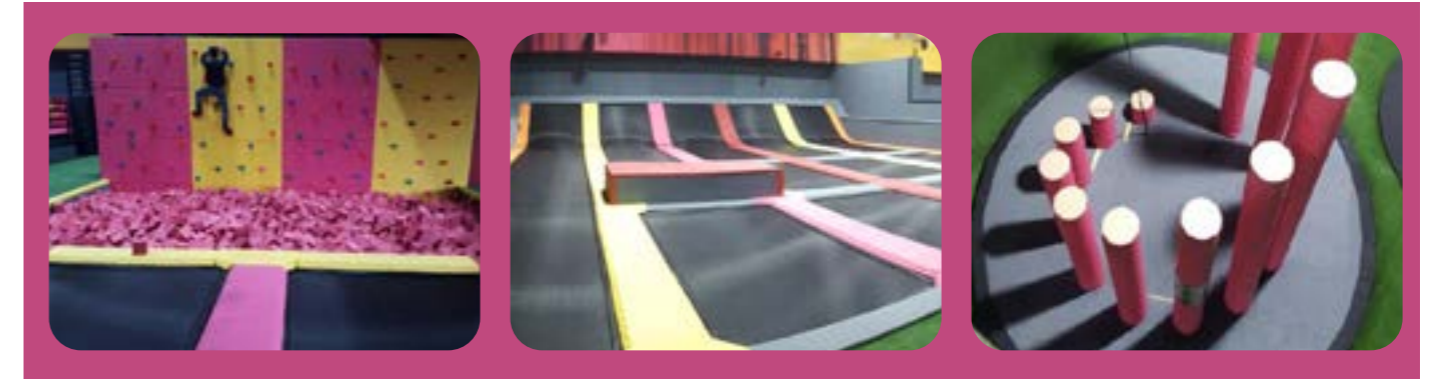

### TRAMPOLINE PARK CUSTOMIZABLE PROJECT AND SIZES

Aiutano i bambini a svolgere attività fisica all'aria aperta, senza rinunciare al divertimento. La struttura è realizzata in acciaio con doppia zincatura, rivestita con protezioni in gommapiuma antitrauma e PVC ignifugo, multicolor e integrata di rete di protezione resistente e colorata. Vasta scelta di forme e dimensioni per soddisfare la disponibilità di spazio dei clienti.