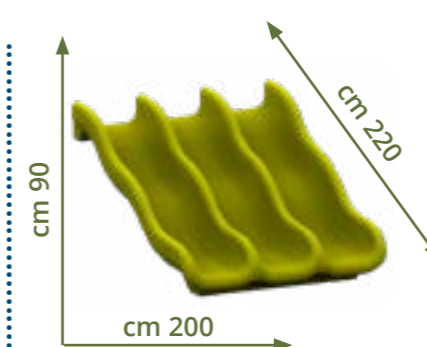

FEAC-072

Scivolo triplo
Altezza di partenza cm h 90