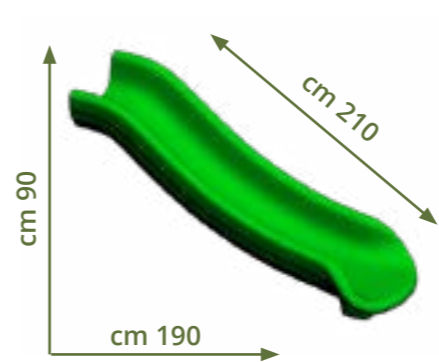

FEAC-074

Scivolo singolo
Altezza di partenza cm h 90