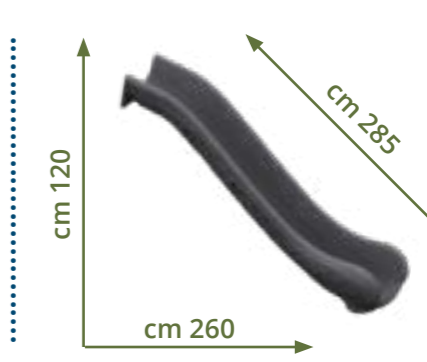

FEAC-076

Scivolo singolo per serie natura
Altezza di partenza cm h 120